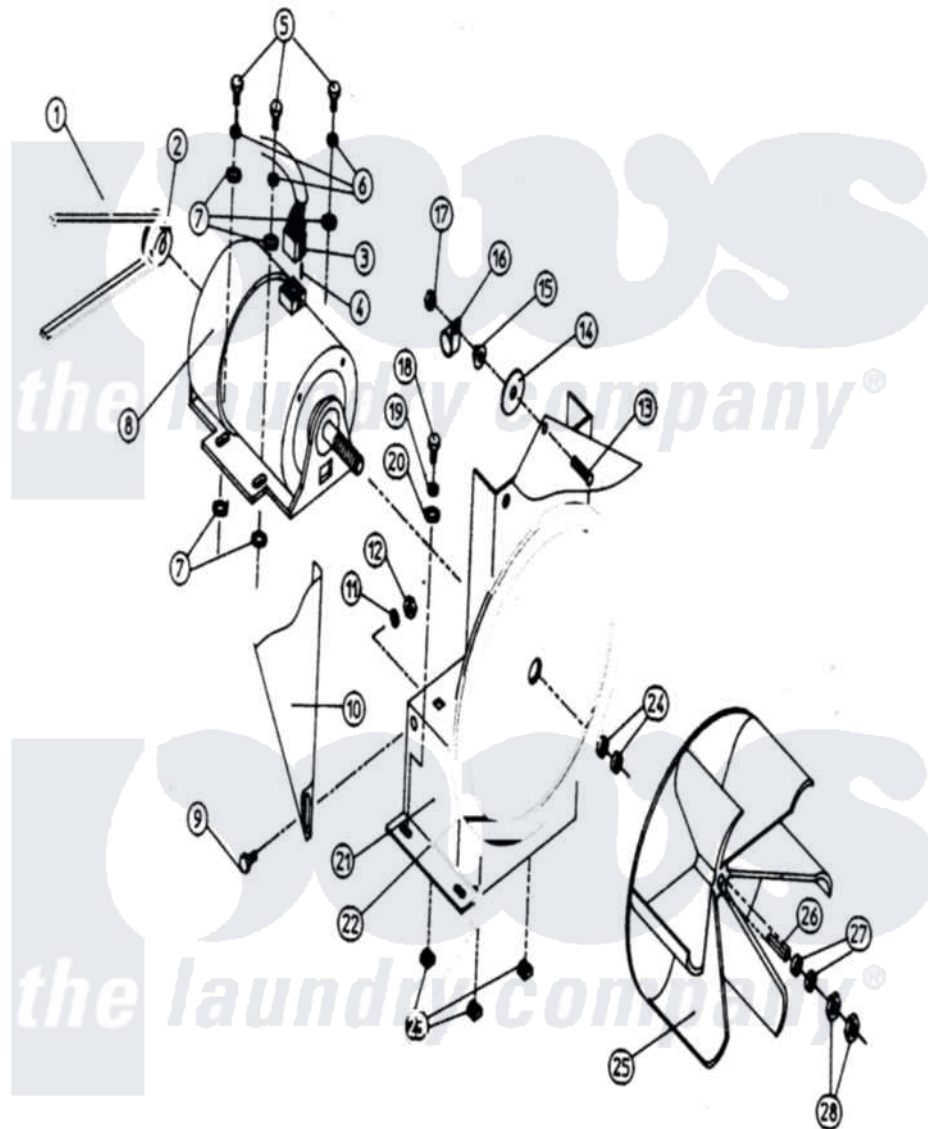

Maytag MDG32PC2AW 17 - MOTOR & MOUNT ASSEMBLY

Maytag [Residential Maytag MDG32PC2AW Dryer Parts](#) Parts Diagram 17 - MOTOR & MOUNT ASSEMBLY
 Click on the part number to view part

Item	Original Part Number	Replaced By	Status	Part Description
000	W10124350		Not Available	ORDER PARTS FROM AMERICAN DRYER CORP AT 508-678-9000
001	A100115	W10146561		4I410 V be
"	A100144	W10146577		4I420 V be
002	A101131	W10146633		2.25 OD X
003	A137030	137030		8 Pin Cmnl
004	A122701	122701		MNL Socket
"	A122801	W10146716		Mate-N-Loc
005	A150501	150501		5 16-18 X
006	A153002	8182939		Washer, Lock
007	A153001	153001		5 16 Flat
008	A100065			MOTOR W/PLUG (1/2 HP 100-230V. 60HZ, 10
009	A150111	150111		1 4-20 X 1
010	A311403	311403		Tumbler be
011	A153007	153007		1 4 Split

012	A152002	152002	1 4-20 Hex
013	A153525	153525	1 4-20 X 1
014	A153003	153003	3 8 X 1 1
015	A152014	152014	1 4-20 Ser
016	A121490	121490	1 2 White
017	A152002	152002	1 4-20 Hex
018	A150501	150501	5 16-18 X
019	A153002	8182939	Washer, Lock
020	A153001	153001	5 16 Flat
021	A803969	W10147084	430 1 2 HP
"	A850019	W10147655	215 430 MO
022	A117600	Not Available	TAPE, NOISE SUPPRESSOR (SOLD IN FEET)
023	A154000		5 16-18 TI
024	A153050	153050	1 2 X 1 1
025	A100604	W10146628	12 1 2 Im
026	A100702	100702	1 8 X 1 8
027	A153050	153050	1 2 X 1 1
028	A152006	W10146766	1 2-20 LH