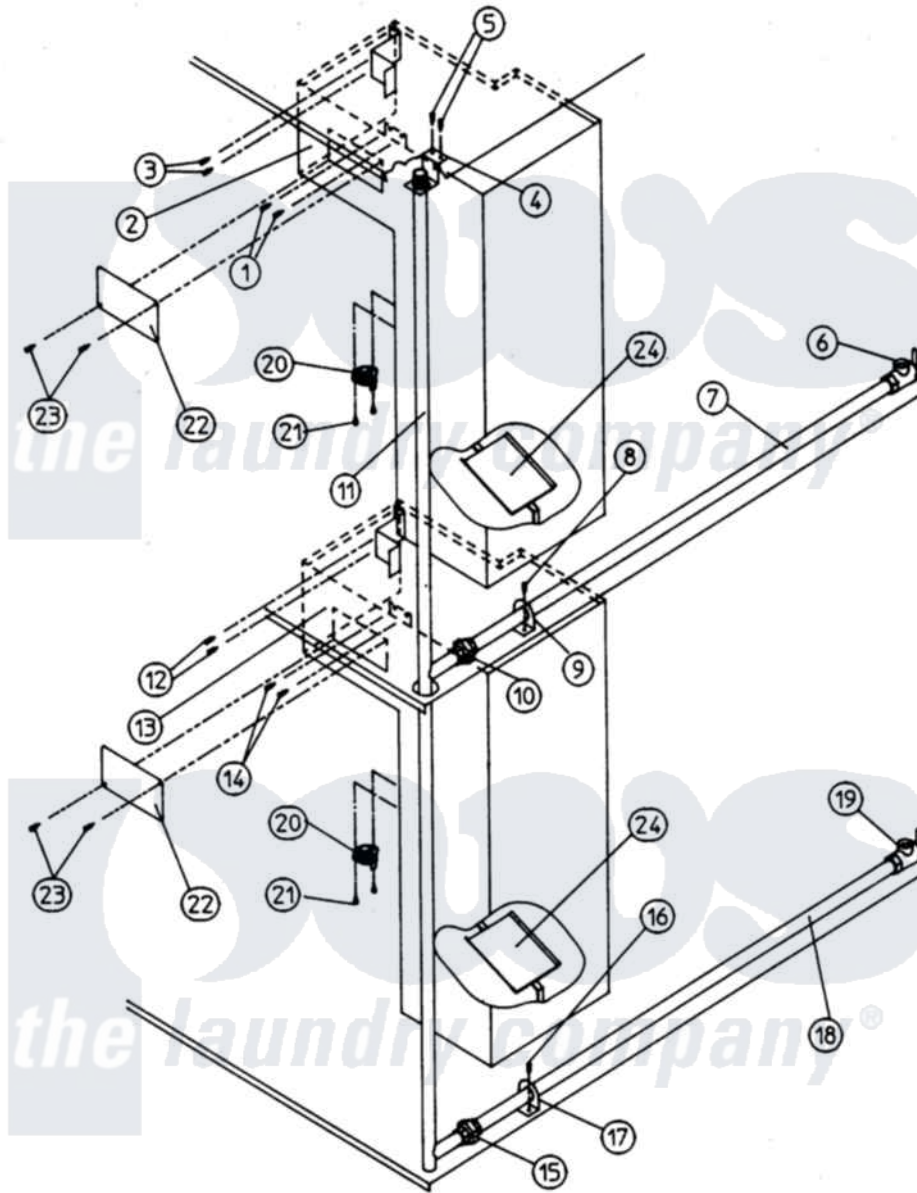

# Maytag MDG32PC2AW 18 - BURNER BOX/PIPING ASSEMBLIES

Maytag [Residential Maytag MDG32PC2AW Dryer Parts](#) Parts Diagram 18 - BURNER BOX/PIPING ASSEMBLIES  
 Click on the part number to view part

Item	Original Part Number	Replaced By	Status	Part Description
000	W10124350		Not Available	ORDER PARTS FROM AMERICAN DRYER CORP AT 508-678-9000
001	A150301	<a href="#">150301</a>		8-18 X 7
002	A880121	<a href="#">W10147954</a>		430 Burner
003	A150301	<a href="#">150301</a>		8-18 X 7
004	A318702	<a href="#">318702</a>		230 530 To
005	A150300	<a href="#">5307527001</a>		Switch
006	A141305		Not Available	BODY, UNION SHUT-OFF
007	A142823	<a href="#">142823</a>		1 2 X 40 B
008	A150300	<a href="#">5307527001</a>		Switch
009	A318700	<a href="#">W10146865</a>		SM Burner
010	A142600	<a href="#">142600</a>		1 2 Black
011	A142821	<a href="#">142821</a>		3 4 X 36 B
012	A150301	<a href="#">150301</a>		8-18 X 7
013	A880121	<a href="#">W10147954</a>		430 Burner
014	A150301	<a href="#">150301</a>		8-18 X 7

015	A142600	<a href="#">142600</a>	1 2 Black
016	A150300	<a href="#">5307527001</a>	Switch
017	A318700	<a href="#">W10146865</a>	SM Burner
018	A142823	<a href="#">142823</a>	1 2 X 40 B
019	A141305	Not Available	BODY, UNION SHUT-OFF
020	A130401		HI-LIMIT (ONLY) (330 DEG.)
021	A150300	<a href="#">5307527001</a>	Switch
022	A318065	<a href="#">318065</a>	320 330 43
023	A150300	<a href="#">5307527001</a>	Switch
024	A850912	<a href="#">850912</a>	320 330 43