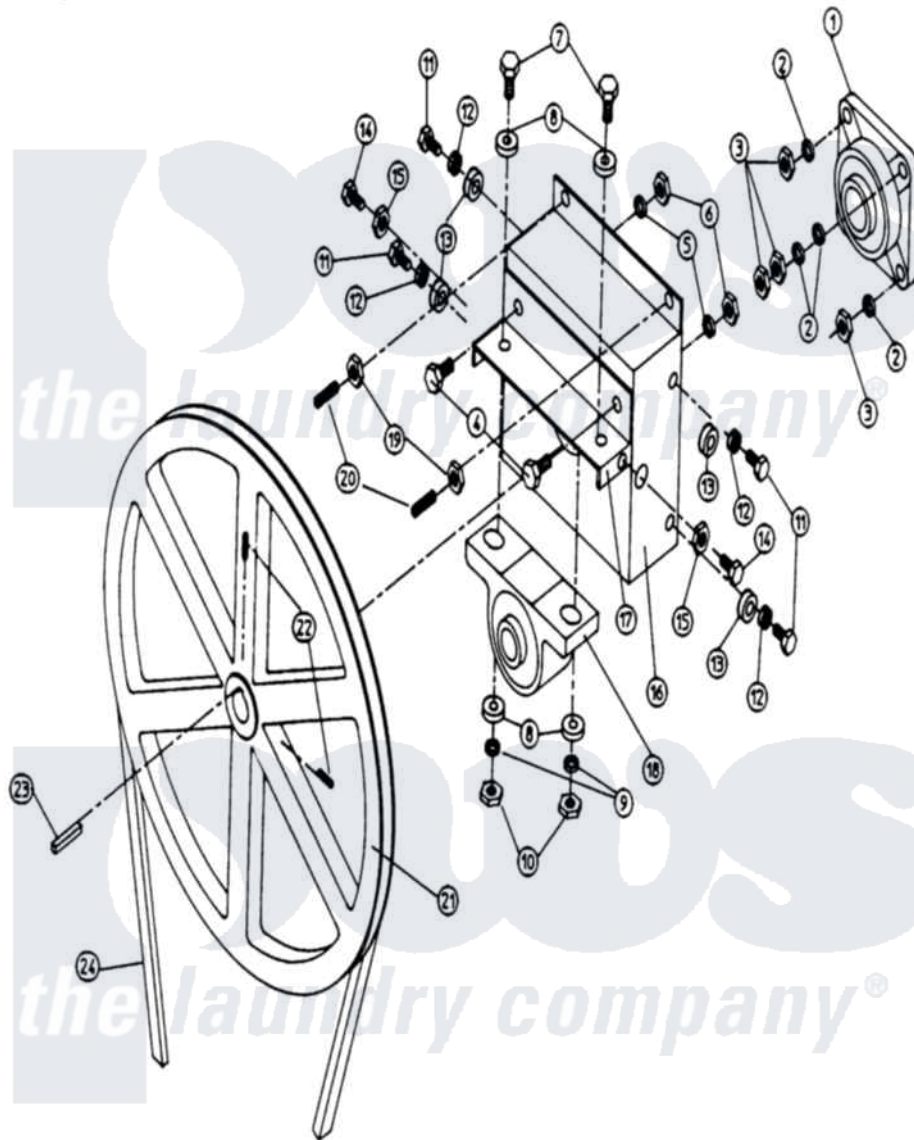

# Maytag MDG32PC3AL 16 - TUMBLER - BEARING ASSEMBLY

Maytag [Residential Maytag MDG32PC3AL Dryer Parts](#) Parts Diagram 16 - TUMBLER - BEARING ASSEMBLY  
 Click on the part number to view part

Item	Original Part Number	Replaced By	Status	Part Description
000	W10124350		Not Available	ORDER PART FROM AMERICAN DRYER CORP AT 508-678-9000
001	A100203		Not Available	BEARING, FLANGE (1 3/8")
002	A153005	<a href="#">153005</a>		3 8 Split
003	A152005	<a href="#">152005</a>		3 8-16 Hex
004	A150508	<a href="#">150508</a>		3 8-16 X 3
005	A153005	<a href="#">153005</a>		3 8 Split
006	A152005	<a href="#">152005</a>		3 8-16 Hex
007	A150600	<a href="#">150600</a>		3 8-16 X 1
008	A153004	<a href="#">153004</a>		3 8 X 1
009	A153005	<a href="#">153005</a>		3 8 Split
010	A152005	<a href="#">152005</a>		3 8-16 Hex
011	A150501	<a href="#">150501</a>		5 16-18 X
012	A153002	<a href="#">8182939</a>		Washer, Lock
013	A153001	<a href="#">153001</a>		5 16 Flat
014	A150621	<a href="#">150621</a>		5 16-18 X

015	A152004	<a href="#">8182933</a>		Nut, Hex
016	A801101	<a href="#">W10147075</a>		1-3 8 Bea
"	A801103	<a href="#">801103</a>		Bearing BO
"	A801105	<a href="#">W10147077</a>		1 Pc. 1 3
017	A801104	<a href="#">801104</a>		Pillow Blo
018	A100202		Not Available	BEARING, PILLOW BLOCK (1 3/8``)
019	A152005	<a href="#">152005</a>		3 8-16 Hex
020	A154303		Not Available	SCREW (No.16-3/8`` X 1 1/4``)
021	A101100		Not Available	PULLEY, 18`` (NON-REVERSING)
022	A154301	<a href="#">154301</a>		5 16-18 X
023	A100713	<a href="#">100713</a>		1 4 X 1 4
024	A100100	<a href="#">W10146547</a>		5I-660 V-B