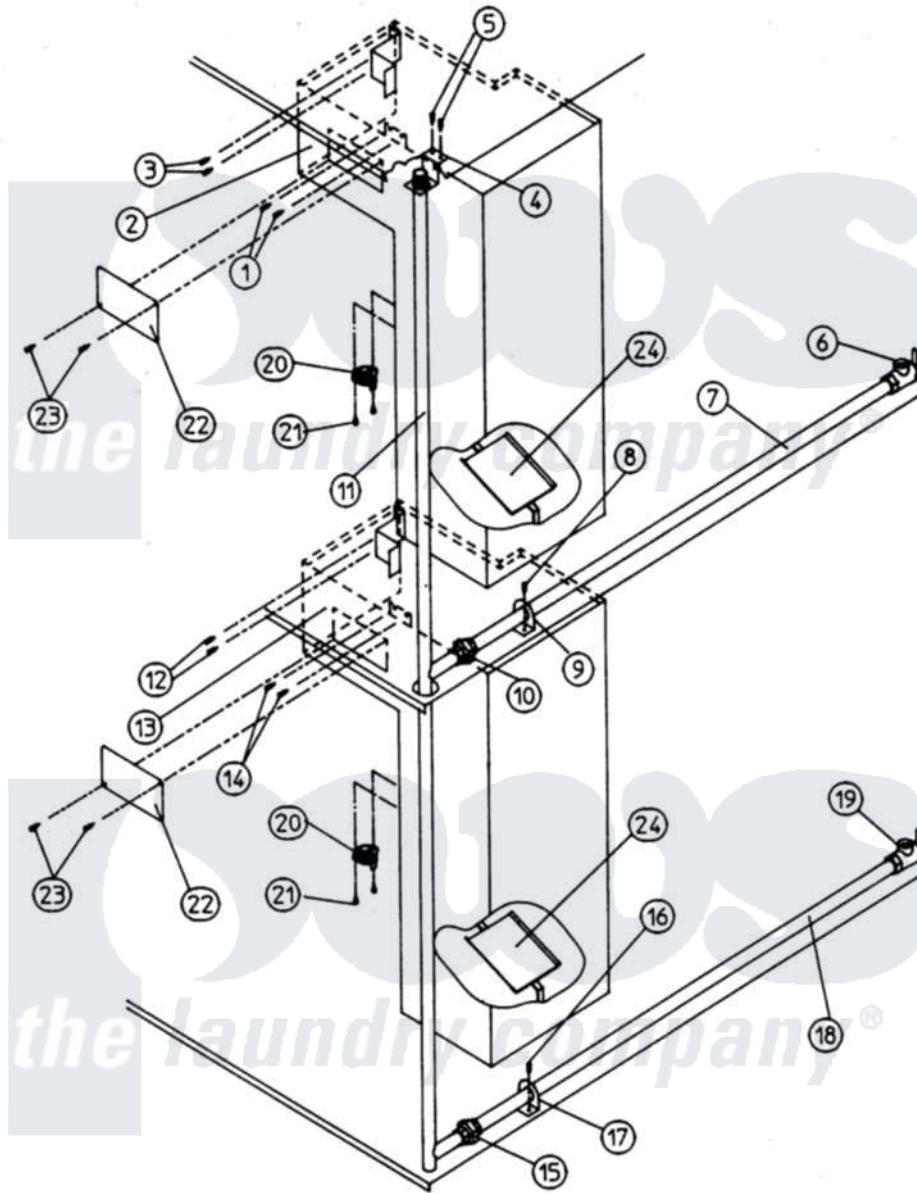

# Maytag MDG32PC3AL 19 - BURNER BOX/PIPING ASSEMBLIES

Maytag Residential Maytag MDG32PC3AL Dryer Parts Parts Diagram 19 - BURNER BOX/PIPING ASSEMBLIES  
 Click on the part number to view part

Item	Original Part Number	Replaced By	Status	Part Description
000	W10124350		Not Available	ORDER PARTS AT AMERICAN DRYER CORP AT 508-678-9000
001	A150301	<a href="#">150301</a>		8-18 X 7
002	A880121	<a href="#">W10147954</a>		430 Burner
003	A150301	<a href="#">150301</a>		8-18 X 7
004	A318702	<a href="#">318702</a>		230 530 To
005	A150300	<a href="#">5307527001</a>		Switch
006	A141305		Not Available	BODY, UNION SHUT-OFF
007	A142823	<a href="#">142823</a>		1 2 X 40 B
008	A150300	<a href="#">5307527001</a>		Switch
009	A318700	<a href="#">W10146865</a>		SM Burner
010	A142600	<a href="#">142600</a>		1 2 Black
011	A141237	<a href="#">141237</a>		430 Inlet
012	A150301	<a href="#">150301</a>		8-18 X 7
013	A880121	<a href="#">W10147954</a>		430 Burner
014	A150301	<a href="#">150301</a>		8-18 X 7

015	A142600	<a href="#">142600</a>	1 2 Black
016	A150300	<a href="#">5307527001</a>	Switch
017	A318700	<a href="#">W10146865</a>	SM Burner
018	A142823	<a href="#">142823</a>	1 2 X 40 B
019	A141305	Not Available	BODY, UNION SHUT-OFF
020	A130401		HI-LIMIT (ONLY) (330 DEG.)
021	A150300	<a href="#">5307527001</a>	Switch
022	A318065	<a href="#">318065</a>	320 330 43
023	A150300	<a href="#">5307527001</a>	Switch
024	A850912	<a href="#">850912</a>	320 330 43