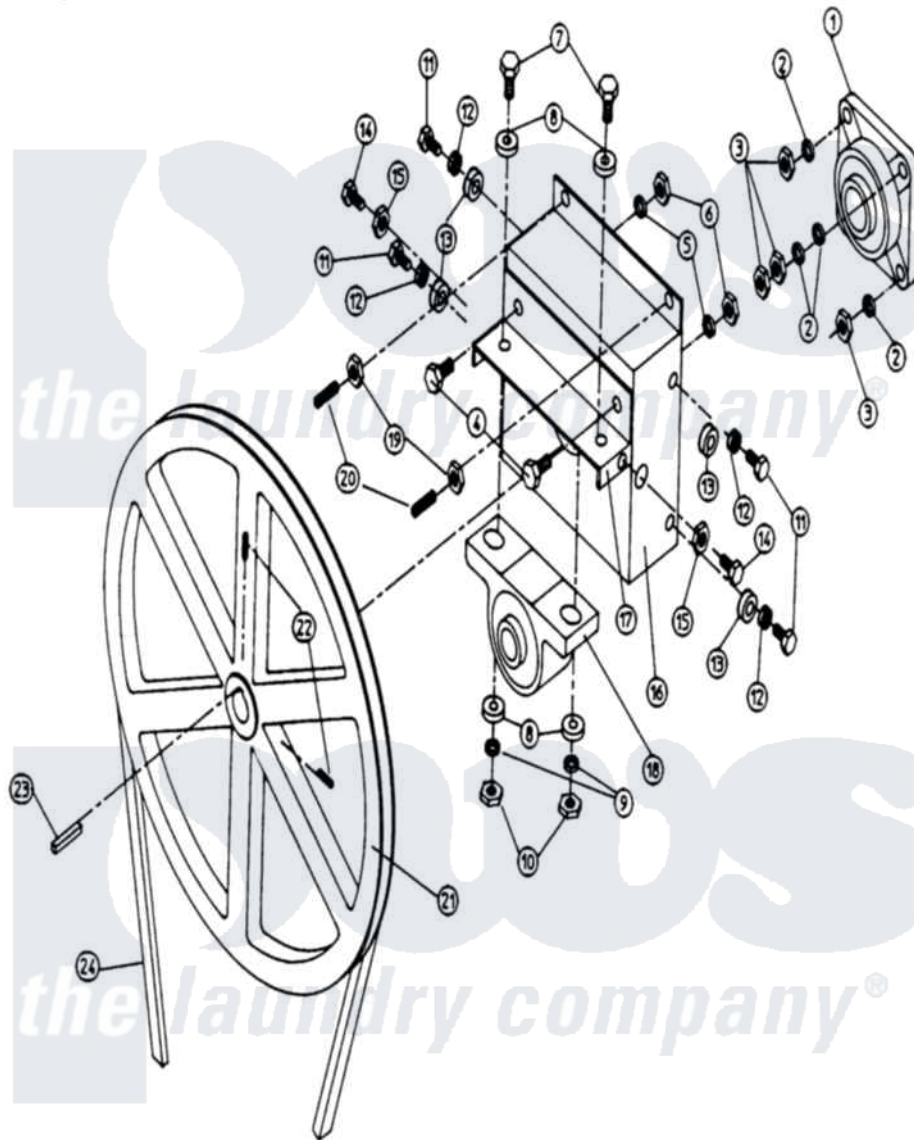

Maytag MDG32PC3AW 16 - TUMBLER - BEARING ASSEMBLY

Maytag [Residential Maytag MDG32PC3AW Dryer Parts](#) Parts Diagram 16 - TUMBLER - BEARING ASSEMBLY
 Click on the part number to view part

Item	Original Part Number	Replaced By	Status	Part Description
000	W10124350		Not Available	ORDER PART FROM AMERICAN DRYER CORP AT 508-678-9000
001	A100203		Not Available	BEARING, FLANGE (1 3/8")
002	A153005	153005		3 8 Split
003	A152005	152005		3 8-16 Hex
004	A150508	150508		3 8-16 X 3
005	A153005	153005		3 8 Split
006	A152005	152005		3 8-16 Hex
007	A150600	150600		3 8-16 X 1
008	A153004	153004		3 8 X 1
009	A153005	153005		3 8 Split
010	A152005	152005		3 8-16 Hex
011	A150501	150501		5 16-18 X
012	A153002	8182939		Washer, Lock
013	A153001	153001		5 16 Flat
014	A150621	150621		5 16-18 X

015	A152004	8182933		Nut, Hex
016	A801101	W10147075		1-3 8 Bea
"	A801103	801103		Bearing BO
"	A801105	W10147077		1 Pc. 1 3
017	A801104	801104		Pillow Blo
018	A100202		Not Available	BEARING, PILLOW BLOCK (1 3/8``)
019	A152005	152005		3 8-16 Hex
020	A154303		Not Available	SCREW (No.16-3/8`` X 1 1/4``)
021	A101100		Not Available	PULLEY, 18`` (NON-REVERSING)
022	A154301	154301		5 16-18 X
023	A100713	100713		1 4 X 1 4
024	A100100	W10146547		5I-660 V-B