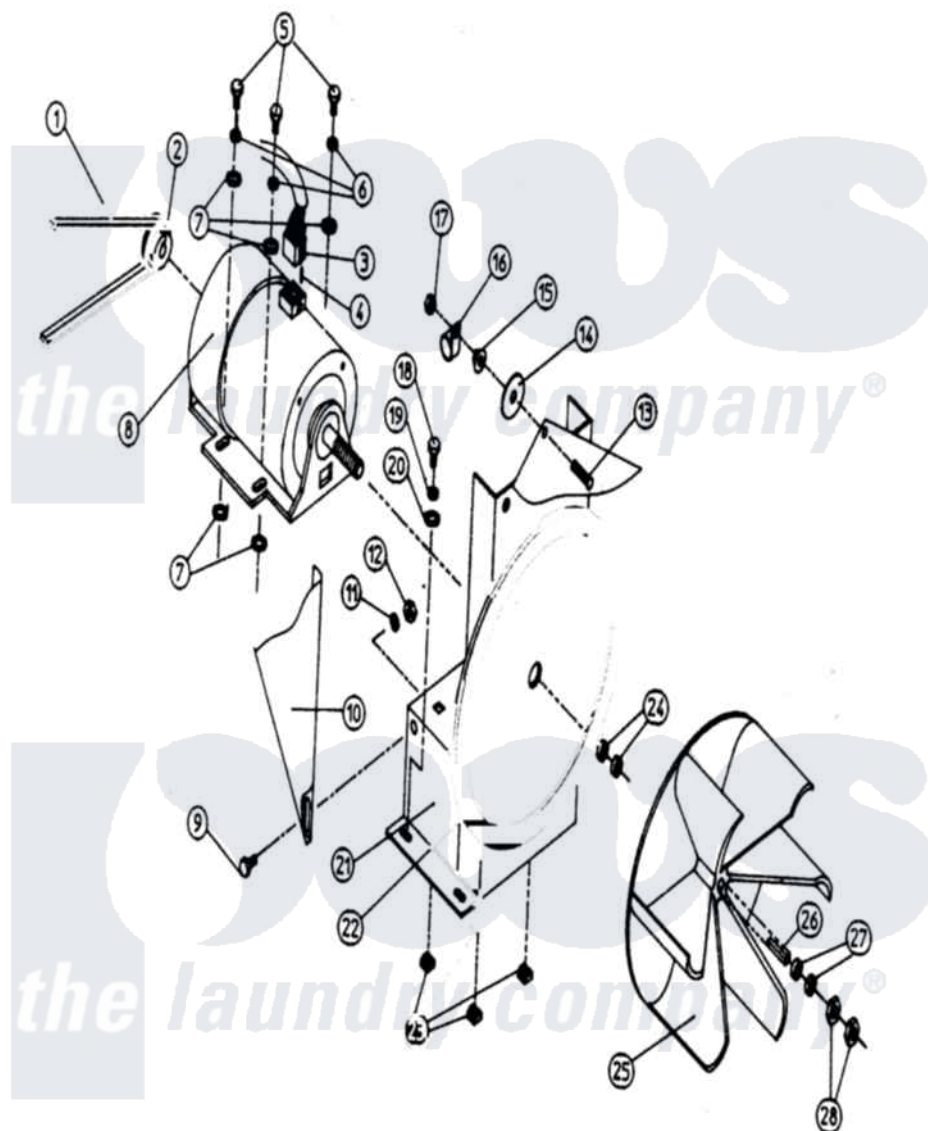

Maytag MDG32PC3AW 18 - MOTOR & MOUNT ASSEMBLY

Maytag [Residential Maytag MDG32PC3AW Dryer Parts](#) Parts Diagram 18 - MOTOR & MOUNT ASSEMBLY
 Click on the part number to view part

Item	Original Part Number	Replaced By	Status	Part Description
000	W10124350		Not Available	ORDER PARTS FROM AMERICAN DRYER COPR. AT 508-678-9000
001	A100144	W10146577		41420 V be
002	A101131	W10146633		2.25 OD X
003	A137030	137030		8 Pin Cmnl
004	A122701	122701		MNL Socket
"	A122801	W10146716		Mate-N-Loc
005	A150501	150501		5 16-18 X
006	A153002	8182939		Washer, Lock
007	A153001	153001		5 16 Flat
008	A100065			MOTOR W/PLUG (1/2 HP 100-230V. 60HZ, 10
009	A150111	150111		1 4-20 X 1
010	A311403	311403		Tumbler be
011	A153007	153007		1 4 Split
012	A152002	152002		1 4-20 Hex

013	A153525	153525	1 4-20 X 1
014	A153003	153003	3 8 X 1 1
015	A152014	152014	1 4-20 Ser
016	A121490	121490	1 2 White
017	A152002	152002	1 4-20 Hex
018	A150501	150501	5 16-18 X
019	A153002	8182939	Washer, Lock
020	A153001	153001	5 16 Flat
021	A803969	W10147084	430 1 2 HP
"	A850019	W10147655	215 430 MO
022	A117600	Not Available	TAPE, NOISE SUPPRESSOR (SOLD IN FEET)
023	A154000		5 16-18 TI
024	A153050	153050	1 2 X 1 1
025	A100604	W10146628	12 1 2 Im
026	A100702	100702	1 8 X 1 8
027	A153050	153050	1 2 X 1 1
028	A152006	W10146766	1 2-20 LH