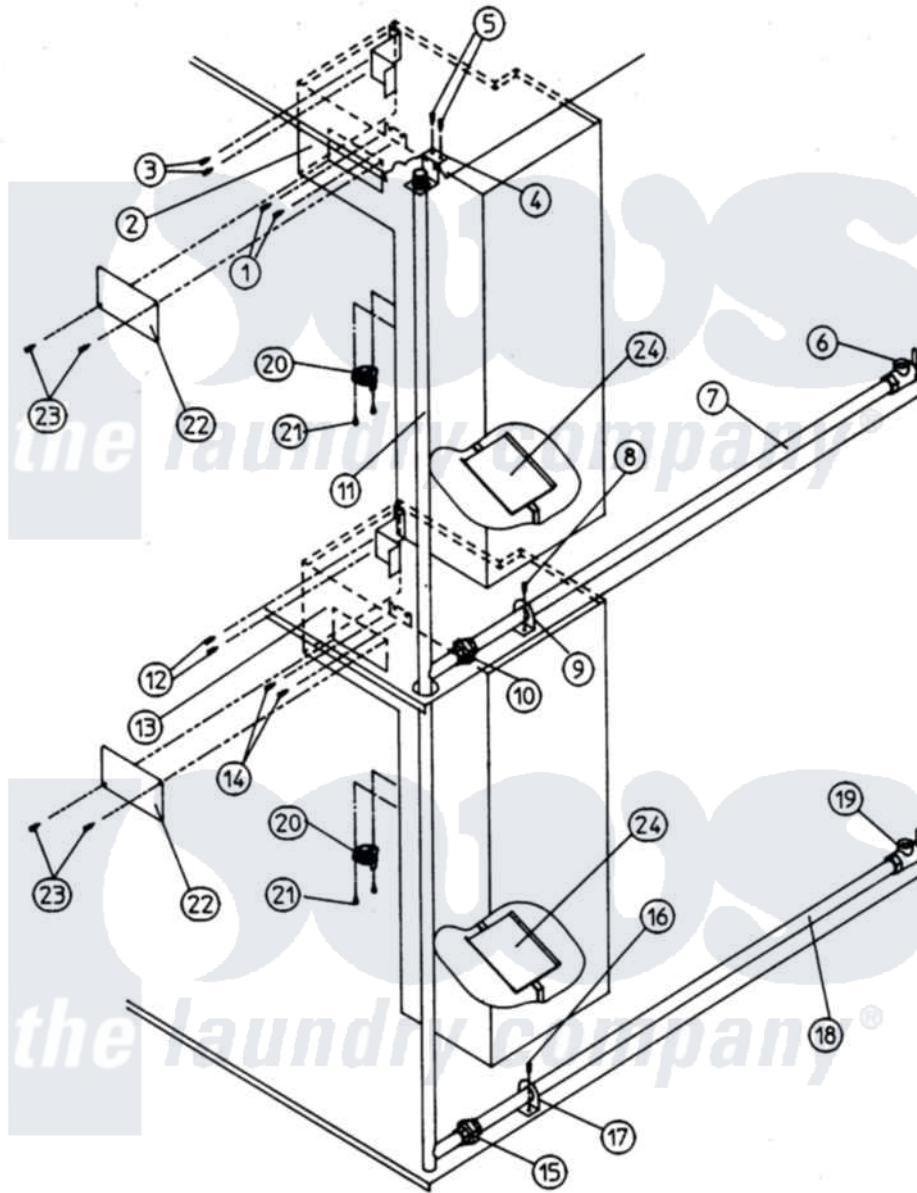

Maytag MDG32PC3AW 19 - BURNER BOX/PIPING ASSEMBLIES

Maytag [Residential Maytag MDG32PC3AW Dryer Parts](#) Parts Diagram 19 - BURNER BOX/PIPING ASSEMBLIES
 Click on the part number to view part

Item	Original Part Number	Replaced By	Status	Part Description
000	W10124350		Not Available	ORDER PARTS AT AMERICAN DRYER CORP AT 508-678-9000
001	A150301	150301		8-18 X 7
002	A880121	W10147954		430 Burner
003	A150301	150301		8-18 X 7
004	A318702	318702		230 530 To
005	A150300	5307527001		Switch
006	A141305		Not Available	BODY, UNION SHUT-OFF
007	A142823	142823		1 2 X 40 B
008	A150300	5307527001		Switch
009	A318700	W10146865		SM Burner
010	A142600	142600		1 2 Black
011	A141237	141237		430 Inlet
012	A150301	150301		8-18 X 7
013	A880121	W10147954		430 Burner
014	A150301	150301		8-18 X 7

015	A142600	142600	1 2 Black
016	A150300	5307527001	Switch
017	A318700	W10146865	SM Burner
018	A142823	142823	1 2 X 40 B
019	A141305	Not Available	BODY, UNION SHUT-OFF
020	A130401		HI-LIMIT (ONLY) (330 DEG.)
021	A150300	5307527001	Switch
022	A318065	318065	320 330 43
023	A150300	5307527001	Switch
024	A850912	850912	320 330 43