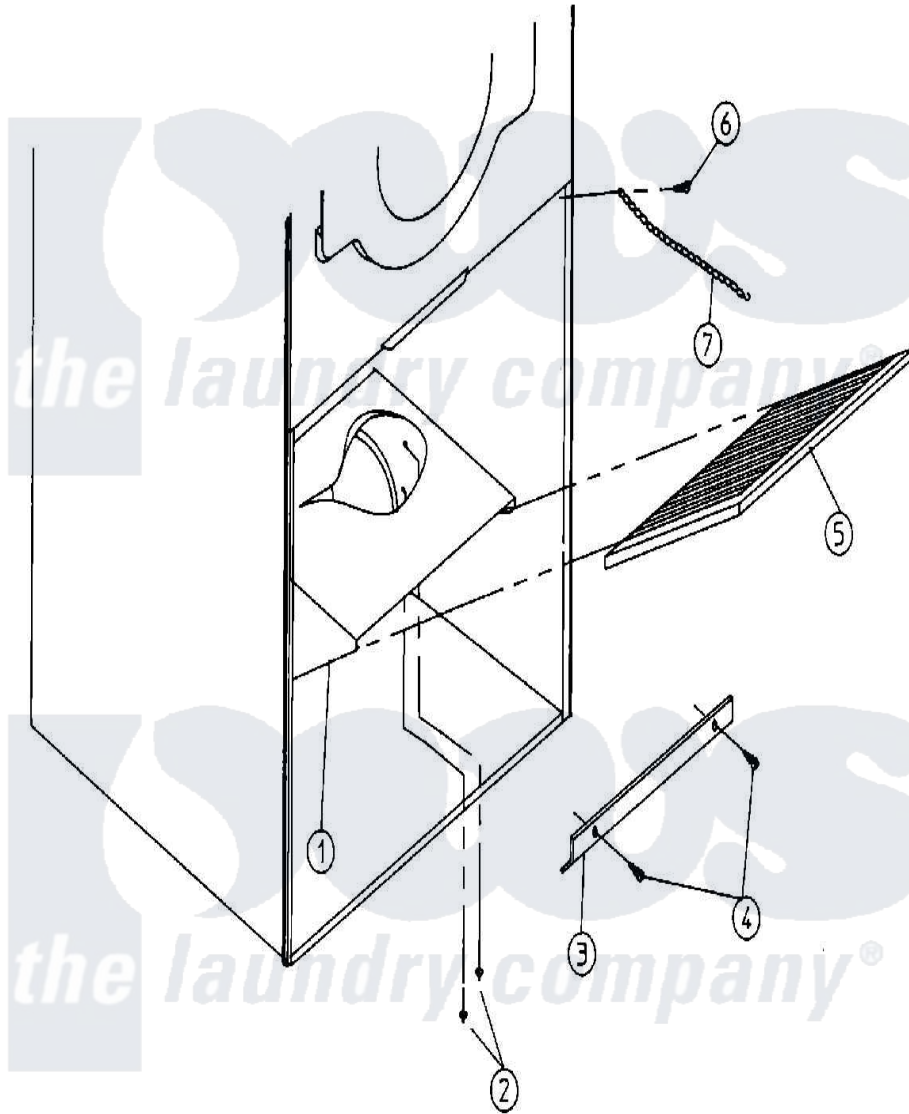

# Maytag MDG75MNAWW 05 - LINT TRAP ASSEMBLY

Maytag [Residential Maytag MDG75MNAWW Dryer Parts](#) Parts Diagram 05 - LINT TRAP ASSEMBLY  
 Click on the part number to view part

Item	Original Part Number	Replaced By	Status	Part Description
000	W10124350		Not Available	ORDER PARTS FROM AMERICAN DRYER CORP AT 508-678-9000
001	A800420	<a href="#">800420</a>		75 LinT T
"	A800421	<a href="#">800421</a>		75 LinT T
"	A800422	<a href="#">800422</a>		75 Revers
"	A800423	<a href="#">800423</a>		75 Revers
002	A154200			5 32 RIVE
003	A304101	<a href="#">304101</a>		Lg Lint TR
004	A150300	<a href="#">5307527001</a>		Switch
005	A800506	<a href="#">800506</a>		75 Lint S
006	A150418	<a href="#">150418</a>		Dlh 4 X .1
"	A150419	<a href="#">150419</a>		6 X 1 2 T
007	A108120	<a href="#">108120</a>		Chain For