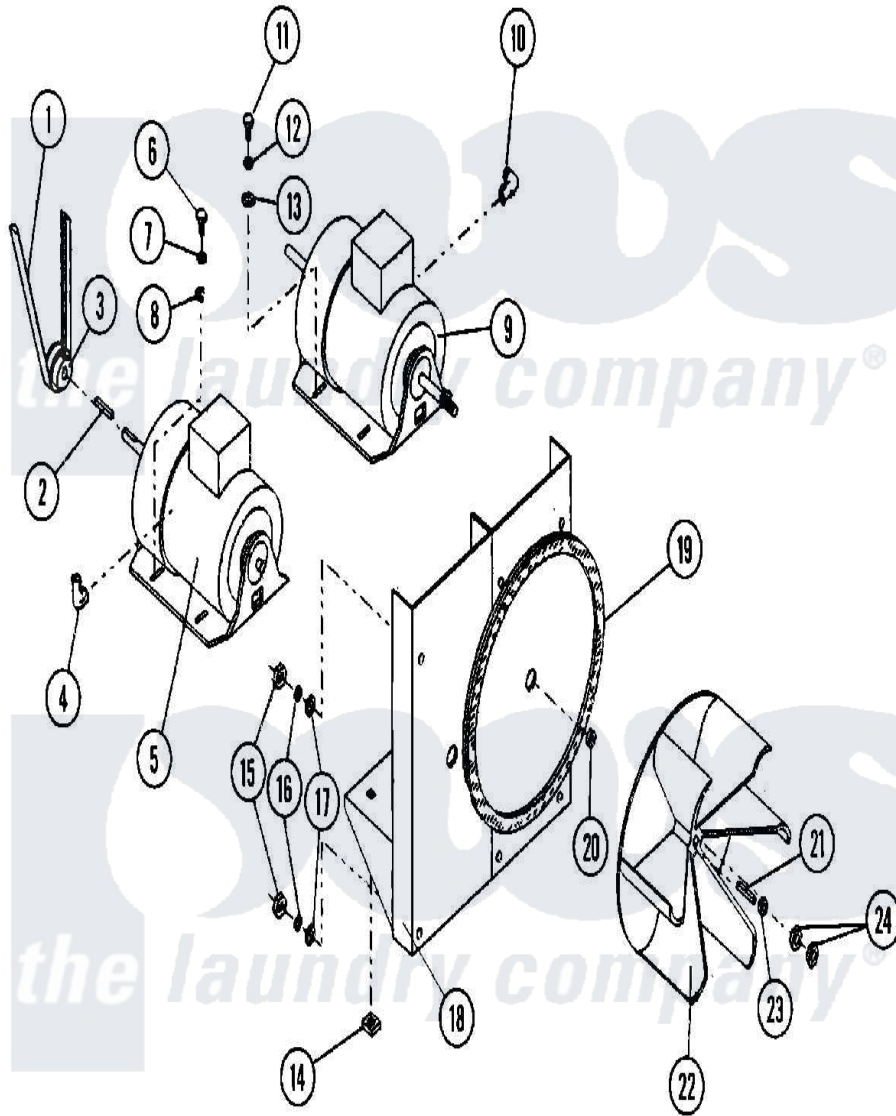

# Maytag MDG75PN2VW 14 - MOTOR & MOUNT ASSEMBLY (PN2V)

Maytag [Residential Maytag MDG75PN2VW Dryer Parts](#) Parts Diagram 14 - MOTOR & MOUNT ASSEMBLY (PN2V)  
 Click on the part number to view part

Item	Original Part Number	Replaced By	Status	Part Description
000	W10124350		Not Available	ORDER PARTS FROM AMERICAN DRYER CORP AT 508-678-9000
001	A100114	<a href="#">A61</a>		Multiplus Dual Brand V Belt
002	A100701	<a href="#">100701</a>		3 16 X 3
003	A101130	<a href="#">W10146632</a>		2.50 OD X
004	A120200	<a href="#">W10149189</a>		3 8- 90 DE
005	A181003	<a href="#">181003</a>		1 2HP 208-
006	A150501	<a href="#">150501</a>		5 16-18 X
007	A153002	<a href="#">8182939</a>		Washer, Lock
008	A153001	<a href="#">153001</a>		5 16 Flat
009	A100075	<a href="#">W10146538</a>		1HP 200-23
010	A120200	<a href="#">W10149189</a>		3 8- 90 DE
011	A150501	<a href="#">150501</a>		5 16-18 X
012	A153002	<a href="#">8182939</a>		Washer, Lock
013	A153001	<a href="#">153001</a>		5 16 Flat
014	A154000			5 16-18 TI

015	A152004	<a href="#">8182933</a>	Nut, Hex
016	A153002	<a href="#">8182939</a>	Washer, Lock
017	A153001	<a href="#">153001</a>	5 16 Flat
018	A800920	<a href="#">800920</a>	Super 50 7
"	A803952	<a href="#">803952</a>	AD75 Rev 6
019	A117604	<a href="#">117604</a>	1 8 Thk X
020	A153051	<a href="#">W10146768</a>	3 4 Flat
021	A100714	<a href="#">100714</a>	3 16 Sq.
022	A100603	Not Available	IMPELLER (16`` WITH 3/4`` BORE)
"	A882670	<a href="#">W10148706</a>	16 Fab 3
023	A153050	<a href="#">153050</a>	1 2 X 1 1
024	A152006	<a href="#">W10146766</a>	1 2-20 LH