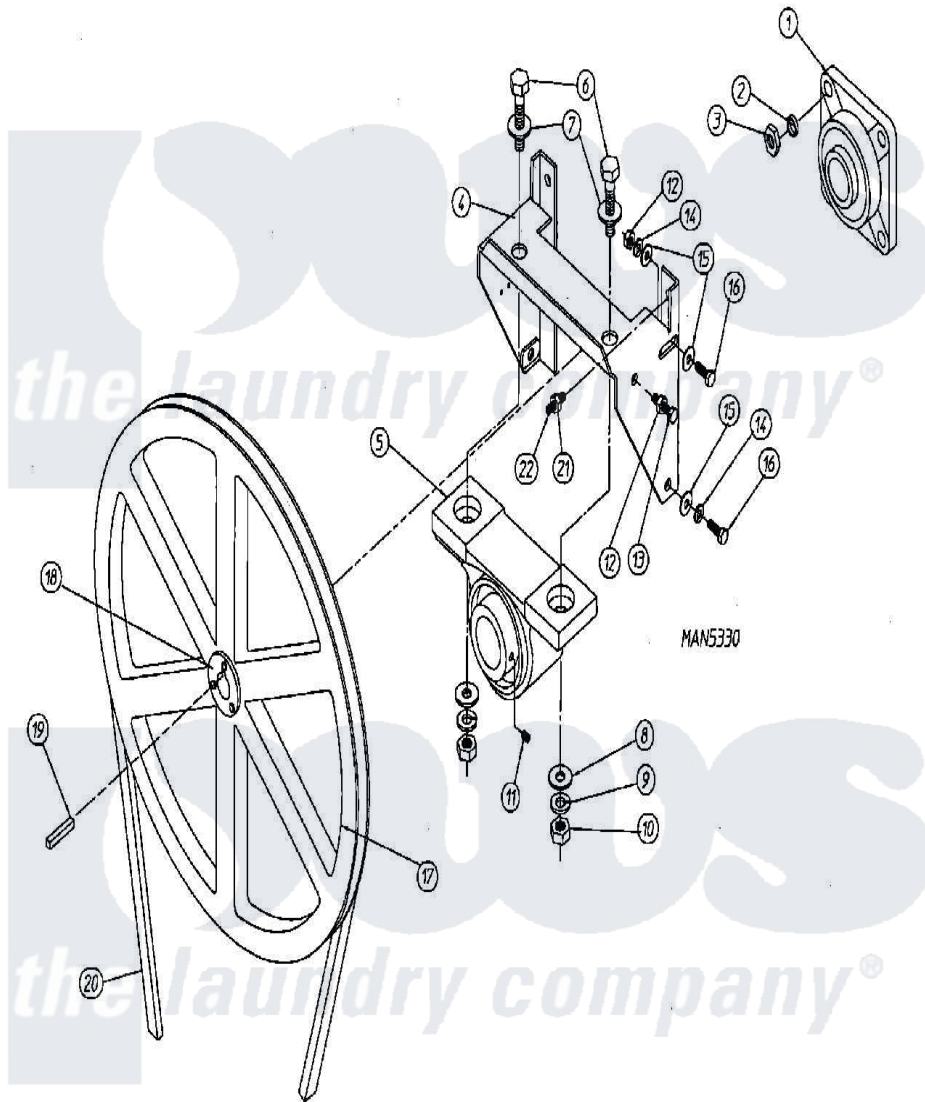

# Maytag MDG75PN2VW 16 - TUMBLER BEARING ASSEMBLY

Maytag Residential Maytag MDG75PN2VW Dryer Parts Parts Diagram 16 - TUMBLER BEARING ASSEMBLY  
 Click on the part number to view part

Item	Original Part Number	Replaced By	Status	Part Description
000	W10124350		Not Available	ORDER PARTS FROM AMERICAN DRYER CORP AT 508-678-9000
001	A880220		Not Available	BEARING, FLANGE
002	A153025	<a href="#">153025</a>		9 16 Lock
003	A152050	<a href="#">152050</a>		9 16-12 He
004	A882543	<a href="#">882543</a>		Tumbler PB be
005	A880202	<a href="#">W10147978</a>		1 3 8 Pil
006	A150633	<a href="#">150633</a>		1 2-13 X 2
007	A153011	<a href="#">153011</a>		9 16 ID- 1
008	A153011	<a href="#">153011</a>		9 16 ID- 1
009	A153026	<a href="#">153026</a>		1 2 Std L
010	A152011	<a href="#">152011</a>		1 2-13 Hex
011	A154322	<a href="#">154322</a>		3 8-24 X 7
012	A152004	<a href="#">8182933</a>		Nut, Hex
013	A150621	<a href="#">150621</a>		5 16-18 X
014	A153002	<a href="#">8182939</a>		Washer, Lock

015	A153001	<a href="#">153001</a>	5 16 Flat
016	A150621	<a href="#">150621</a>	5 16-18 X
017	A101100		Not Available
	A101118	<a href="#">101118</a>	PULLEY, 18" (NON-REVERSING)
"	A101118	<a href="#">101118</a>	18-3 4 Ci
018	A101110	<a href="#">101110</a>	L X 1 Bus
019	A100719	<a href="#">100719</a>	1 2 X 1 2
020	A100135	<a href="#">W10146571</a>	Ap-74 V-be
021	A152004	<a href="#">8182933</a>	Nut, Hex
022	A150610	<a href="#">150610</a>	5 16-18 X