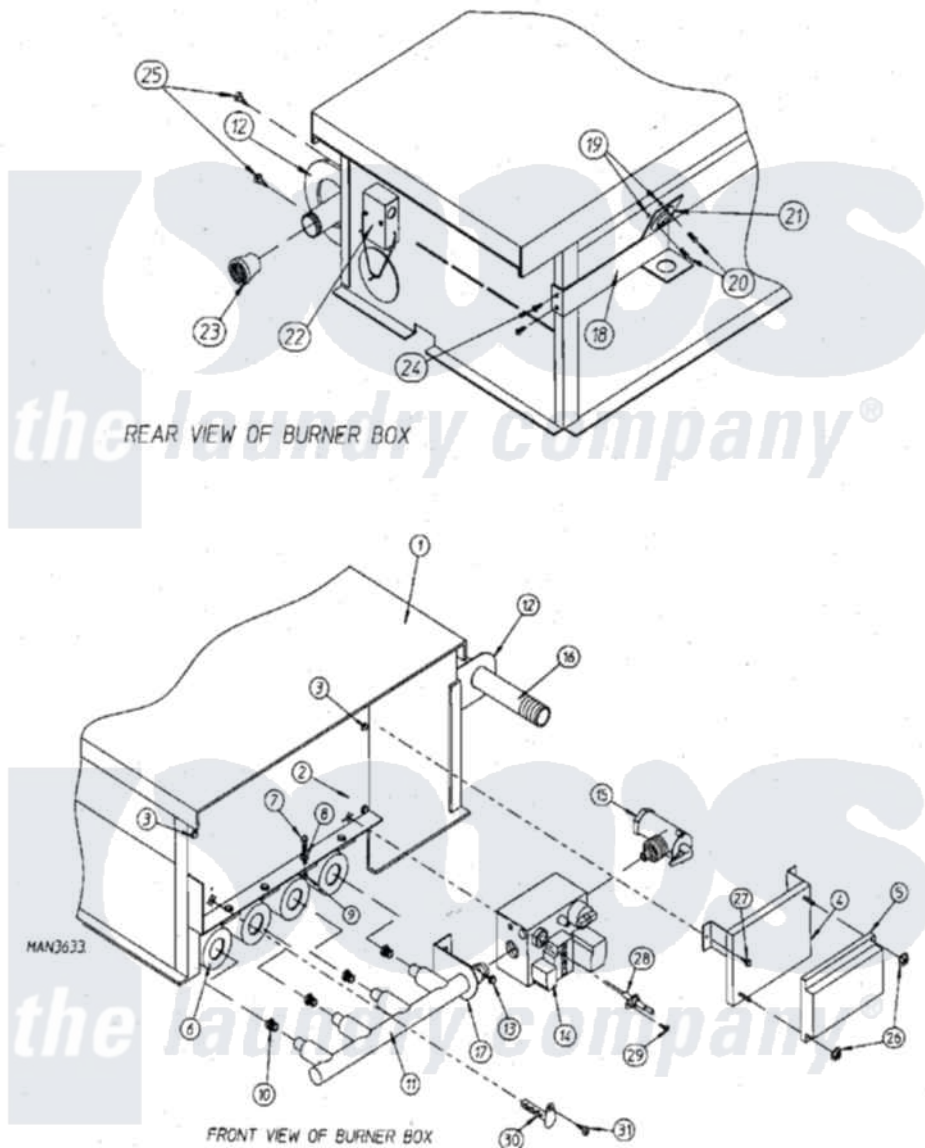

# Maytag MDG75PN2VW 17 - BURNER ASSEMBLY (PROD. 3/2/99-2/28/00)

Maytag [Residential Maytag MDG75PN2VW Dryer Parts](#) Parts Diagram 17 - BURNER ASSEMBLY (PROD. 3/2/99-2/28/00)

[Click on the part number to view part](#)

011	A141210	<a href="#">141210</a>		3 4 4-Por
012	A318700	<a href="#">W10146865</a>		SM Burner
013	A150300	<a href="#">5307527001</a>		Switch
014	A128927		Not Available	VALVE, GAS (REDUNDANT) (1/2" 24 VAC, NATURAL GAS)
"	A140411		Not Available	CONVERSION KIT (1/2" 24 VAC GAS VALVE (L.P.) W/O ORIFICES
"	A880960	<a href="#">W10148110</a>		1 2 24V D
015	A881367	<a href="#">W10148314</a>		1 2 Un
016	A142809	<a href="#">W10146757</a>		1 2 X 29 1
017	A323737	<a href="#">323737</a>		Ad-81 Gas
018	A319704	<a href="#">WB4X122</a>		Medallion
019	A151000	<a href="#">WH12X195</a>		Switch Assembly
020	A150001	<a href="#">150001</a>		6-32 X 1 2
021	A130201		Not Available	HI-LIMIT (330 DEG.)
022	W10124350		Not Available	REFER TO SAIL SWITCH ASY SEC.
023	A143000			1 2 X 3 4
024	A150309	<a href="#">W10146761</a>		10-16 X 1
025	A150309	<a href="#">W10146761</a>		10-16 X 1
026	A151001	<a href="#">W10146764</a>		8-32 Pal N
027	A150309	<a href="#">W10146761</a>		10-16 X 1
028	A128921	<a href="#">W10146721</a>		Hsi Flame
029	A150301	<a href="#">150301</a>		8-18 X 7
030	A881597	<a href="#">W10148404</a>		Hot Surface
031	A150309	<a href="#">W10146761</a>		10-16 X 1