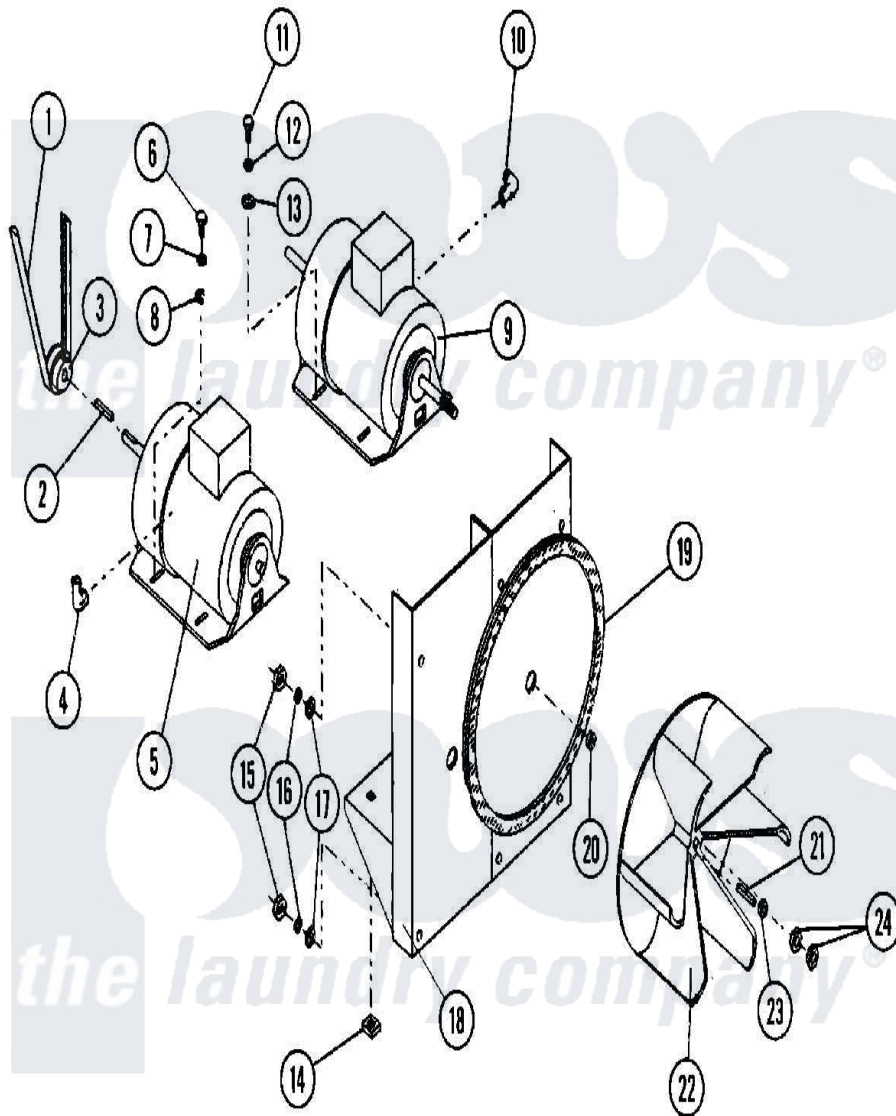

# Maytag MDG75PNAVW 02 - MOTOR & MOUNT ASSEMBLY (PN2V)

Maytag Residential Maytag MDG75PNAVW Dryer Parts Parts Diagram 02 - MOTOR & MOUNT ASSEMBLY (PN2V)  
 Click on the part number to view part

Item	Original Part Number	Replaced By	Status	Part Description
000	W10124350		Not Available	ORDER PARTS FROM AMERICAN DRYER CORP AT 508-678-9000
001	A100114	<a href="#">A61</a>		Multiplus Dual Brand V Belt
002	A100701	<a href="#">100701</a>		3 16 X 3
003	A101130	<a href="#">W10146632</a>		2.50 OD X
004	A120200	<a href="#">W10149189</a>		3 8- 90 DE
005	A181003	<a href="#">181003</a>		1 2HP 208-
006	A150501	<a href="#">150501</a>		5 16-18 X
007	A153002	<a href="#">8182939</a>		Washer, Lock
008	A153001	<a href="#">153001</a>		5 16 Flat
009	A100075	<a href="#">W10146538</a>		1HP 200-23
010	A120200	<a href="#">W10149189</a>		3 8- 90 DE
011	A150501	<a href="#">150501</a>		5 16-18 X
012	A153002	<a href="#">8182939</a>		Washer, Lock
013	A153001	<a href="#">153001</a>		5 16 Flat
014	A154000			5 16-18 TI

015	A152004	<a href="#">8182933</a>	Nut, Hex
016	A153002	<a href="#">8182939</a>	Washer, Lock
017	A153001	<a href="#">153001</a>	5 16 Flat
018	A800920	<a href="#">800920</a>	Super 50 7
"	A803952	<a href="#">803952</a>	AD75 Rev 6
019	A117604	<a href="#">117604</a>	1 8 Thk X
020	A153051	<a href="#">W10146768</a>	3 4 Flat
021	A100714	<a href="#">100714</a>	3 16 Sq.
022	A100603	Not Available	IMPELLER (16`` WITH 3/4`` BORE)
"	A882670	<a href="#">W10148706</a>	16 Fab 3
023	A153050	<a href="#">153050</a>	1 2 X 1 1
024	A152006	<a href="#">W10146766</a>	1 2-20 LH