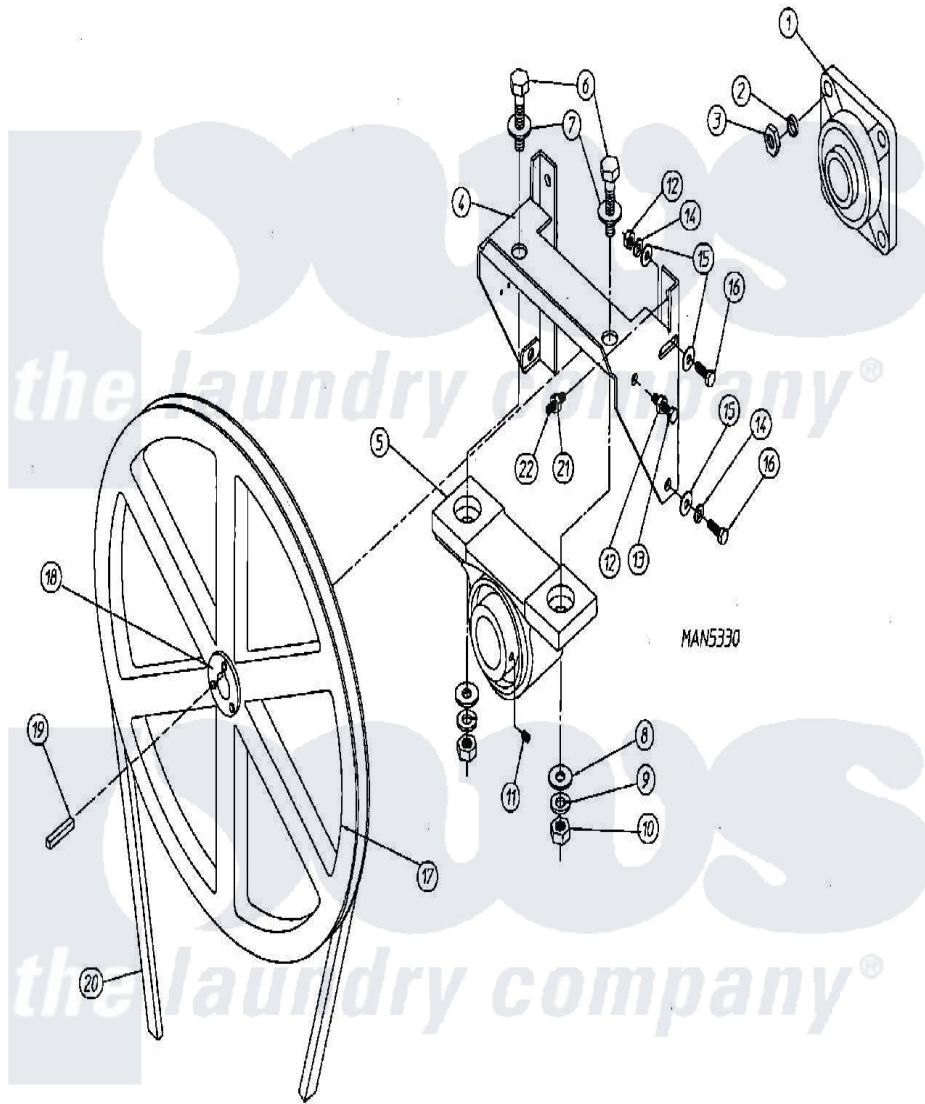

Maytag MDG75PNAVW 03 - TUMBLER BEARING ASSEMBLY

Maytag Residential Maytag MDG75PNAVW Dryer Parts Parts Diagram 03 - TUMBLER BEARING ASSEMBLY
 Click on the part number to view part

Item	Original Part Number	Replaced By	Status	Part Description
000	W10124350		Not Available	ORDER PARTS FROM AMERICAN DRYER CORP AT 508-678-9000
001	A880220		Not Available	BEARING, FLANGE
002	A153025	153025		9 16 Lock
003	A152050	152050		9 16-12 He
004	A882543	882543		Tumbler PB be
005	A880202	W10147978		1 3 8 Pil
006	A150633	150633		1 2-13 X 2
007	A153011	153011		9 16 ID- 1
008	A153011	153011		9 16 ID- 1
009	A153026	153026		1 2 Std L
010	A152011	152011		1 2-13 Hex
011	A154322	154322		3 8-24 X 7
012	A152004	8182933		Nut, Hex
013	A150621	150621		5 16-18 X
014	A153002	8182939		Washer, Lock

015	A153001	153001	5 16 Flat
016	A150621	150621	5 16-18 X
017	A101100		Not Available
	A101118	101118	PULLEY, 18" (NON-REVERSING)
"	A101118	101118	18-3 4 Ci
018	A101110	101110	L X 1 Bus
019	A100719	100719	1 2 X 1 2
020	A100135	W10146571	Ap-74 V-be
021	A152004	8182933	Nut, Hex
022	A150610	150610	5 16-18 X