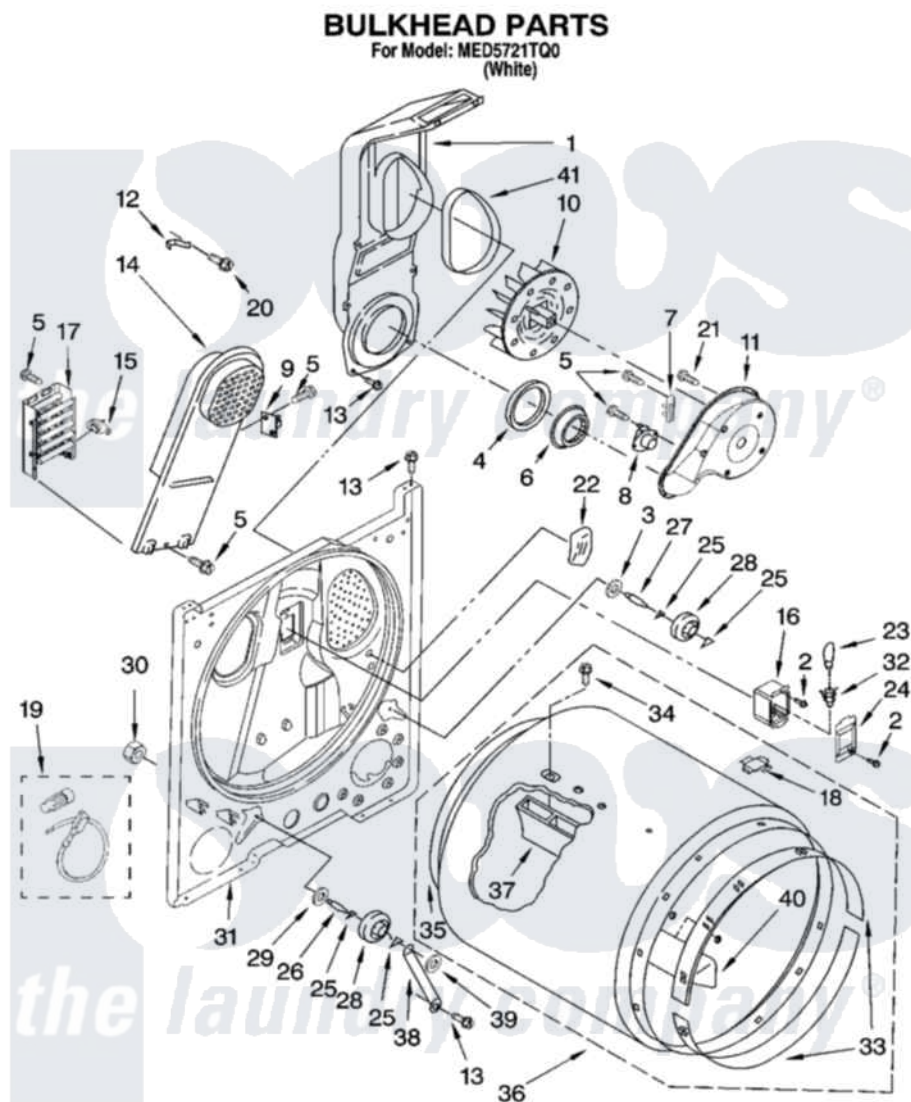

**Maytag MED5721TQ0 03 - BULKHEAD PARTS, OPTIONAL PARTS (NOT INCLUDED)**

W10136699

5

Maytag [Residential Maytag MED5721TQ0 Dryer Parts](#) Parts Diagram 03 - BULKHEAD PARTS, OPTIONAL PARTS (NOT INCLUDED)

[Click on the part number to view part](#)

Item	Original Part Number	Replaced By	Status	Part Description
1	<a href="#">348368</a>			Lint Chute Assembly
2	487909	<a href="#">488729</a>		Screw
3	<a href="#">3388703</a>			Washer, Support
4	<a href="#">347139</a>			Seal, Lint Chute
5	<a href="#">90767</a>			Screw, 8A X 3/8 HeX Washer Head Tapping
6	<a href="#">696302</a>			Shield, Exhaust
7	<a href="#">3392519</a>			Thermal Limiter
8	<a href="#">8318268</a>			Thermostat, Internal-Bias
9	3977393	<a href="#">279816</a>		Cutoff-Tml
10	<a href="#">694089</a>			Wheel, Blower
11	<a href="#">8577230</a>			Housing, Blower
12	3398161			CLIP
13	343641	<a href="#">681414</a>		Screw, 10AB X 1/2
14	<a href="#">8541818</a>			Box, Heater