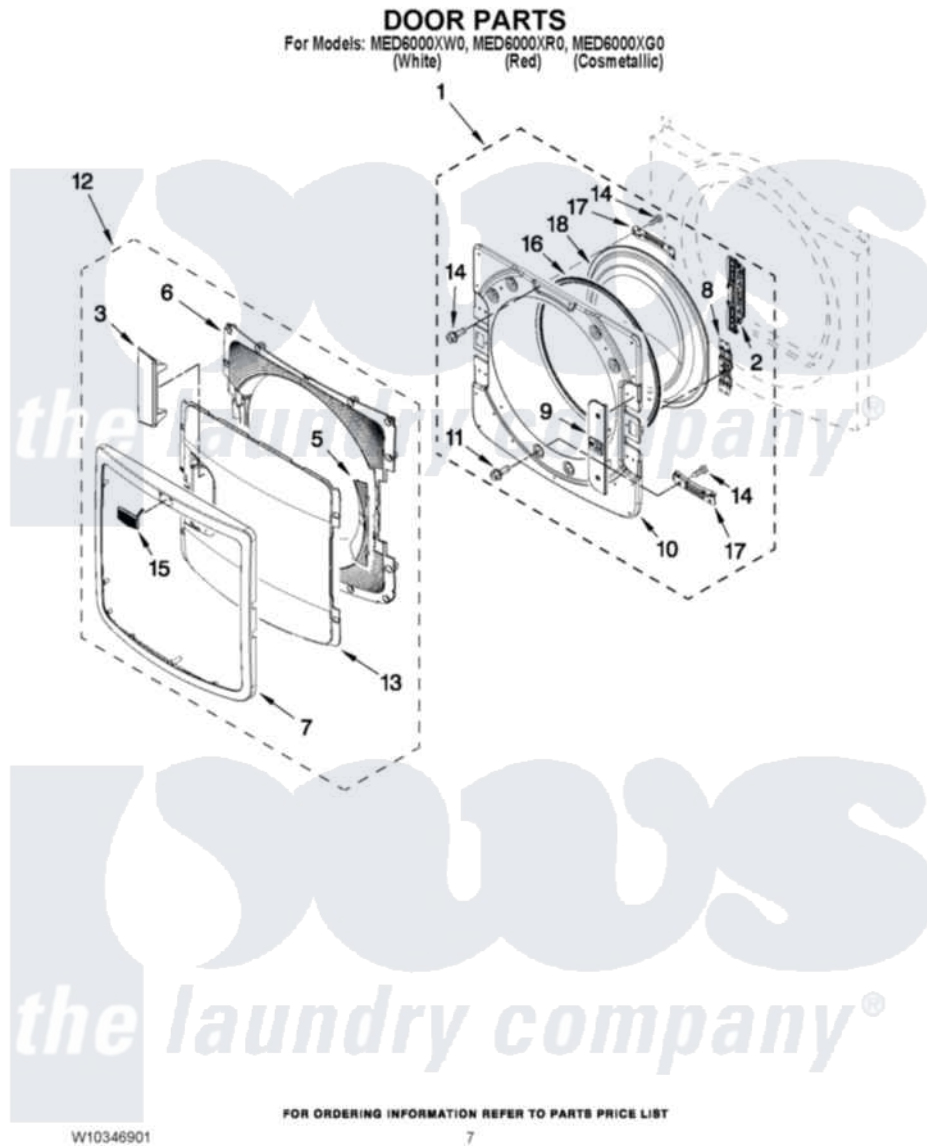

# Maytag MED6000XG0 04 - DOOR PARTS

Maytag [Residential Maytag MED6000XG0 Dryer Parts](#) Parts Diagram 04 - DOOR PARTS  
Click on the part number to view part

Item	Original Part Number	Replaced By	Status	Part Description
1	<a href="#">W10272387</a>			Door Assembly Inner
2	<a href="#">W10208414</a>			Door Hinge Assembly
3	<a href="#">W10272398</a>			Door Handle
4	<a href="#">9742177</a>			Screw, 8-18 X .625
5	<a href="#">W10272400</a>			Door Plug
6	<a href="#">W10272392</a>			Door-Intermediate
7	<a href="#">W10272390</a>			Trim Door
8	<a href="#">W10208254</a>			Door Inner Screw, 10-32 X 1/2
9	<a href="#">W10272404</a>			Cover, Door Catch
10	<a href="#">W10285652</a>			Inner Door
11	<a href="#">W10288126</a>			Screw, 10-32 X 1/2
12	<a href="#">W10272389</a>			Door, Outer Assembly
13	<a href="#">W10272391</a>			Screen, Outer Door
14	3393258	<a href="#">3373329D</a>		Screw
15	<a href="#">W10316087</a>			Badge Assembly
16	<a href="#">W10329710</a>			Door Catch Assembly