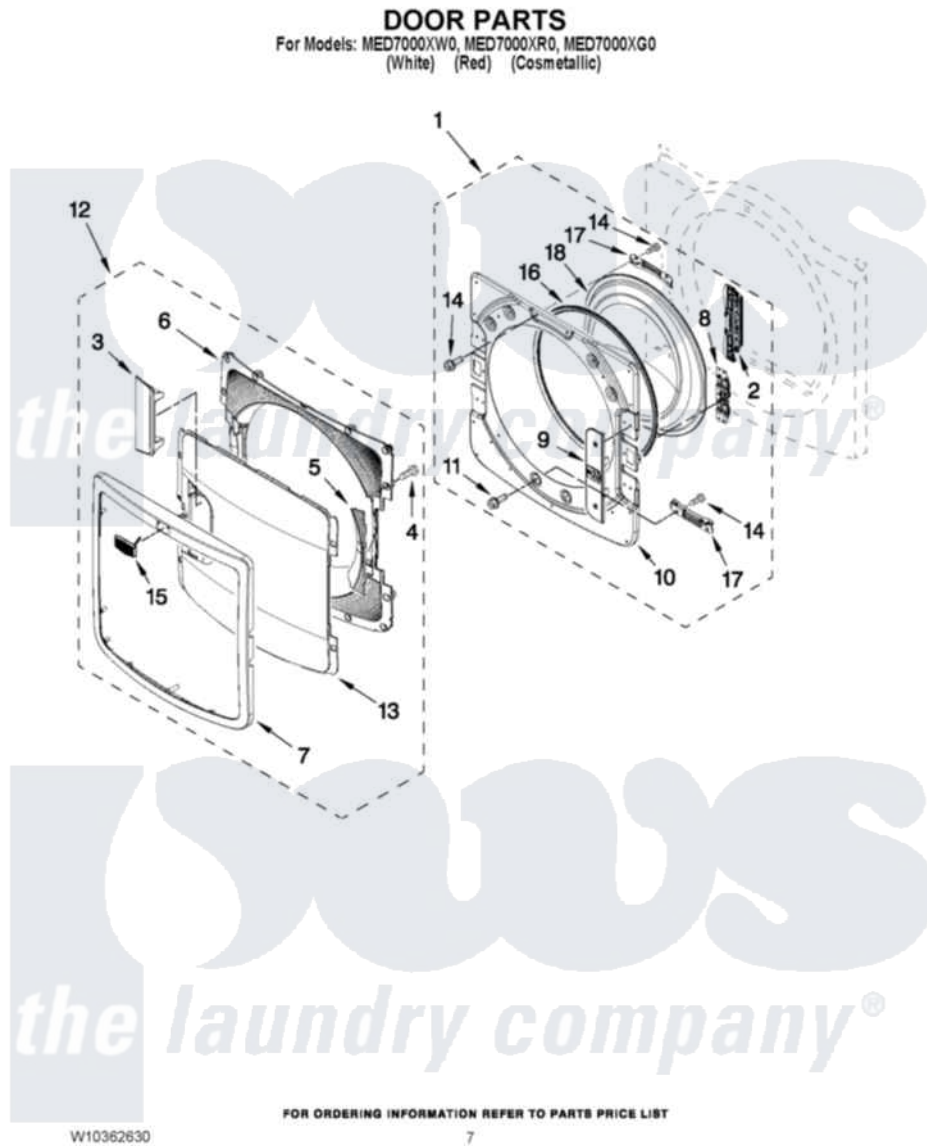

# Maytag MED7000XG0 04 - DOOR PARTS

Maytag [Residential Maytag MED7000XG0 Dryer Parts](#) Parts Diagram 04 - DOOR PARTS  
Click on the part number to view part

Item	Original Part Number	Replaced By	Status	Part Description
1	<a href="#">W10272387</a>			Door Assembly Inner
2	<a href="#">W10208414</a>			Door Hinge Assembly
3	<a href="#">W10272398</a>			Door Handle
4	<a href="#">9742177</a>			Screw, 8-18 X .625
5	<a href="#">W10272400</a>			Door Plug
6	<a href="#">W10272392</a>			Door-Intermediate
7	<a href="#">W10272390</a>			Trim Door
8	<a href="#">W10208254</a>			Door Inner Screw, 10-32 X 1/2
9	<a href="#">W10272404</a>			Cover, Door Catch
10	<a href="#">W10285652</a>			Inner Door
11	<a href="#">W10288126</a>			Screw, 10-32 X 1/2
12	<a href="#">W10272389</a>			Door, Outer Assembly
13	<a href="#">W10272391</a>			Screen, Outer Door
14	3393258	<a href="#">3373329D</a>		Screw
15	<a href="#">W10316087</a>			Badge Assembly
16	<a href="#">W10208417</a>			Window Inner Door