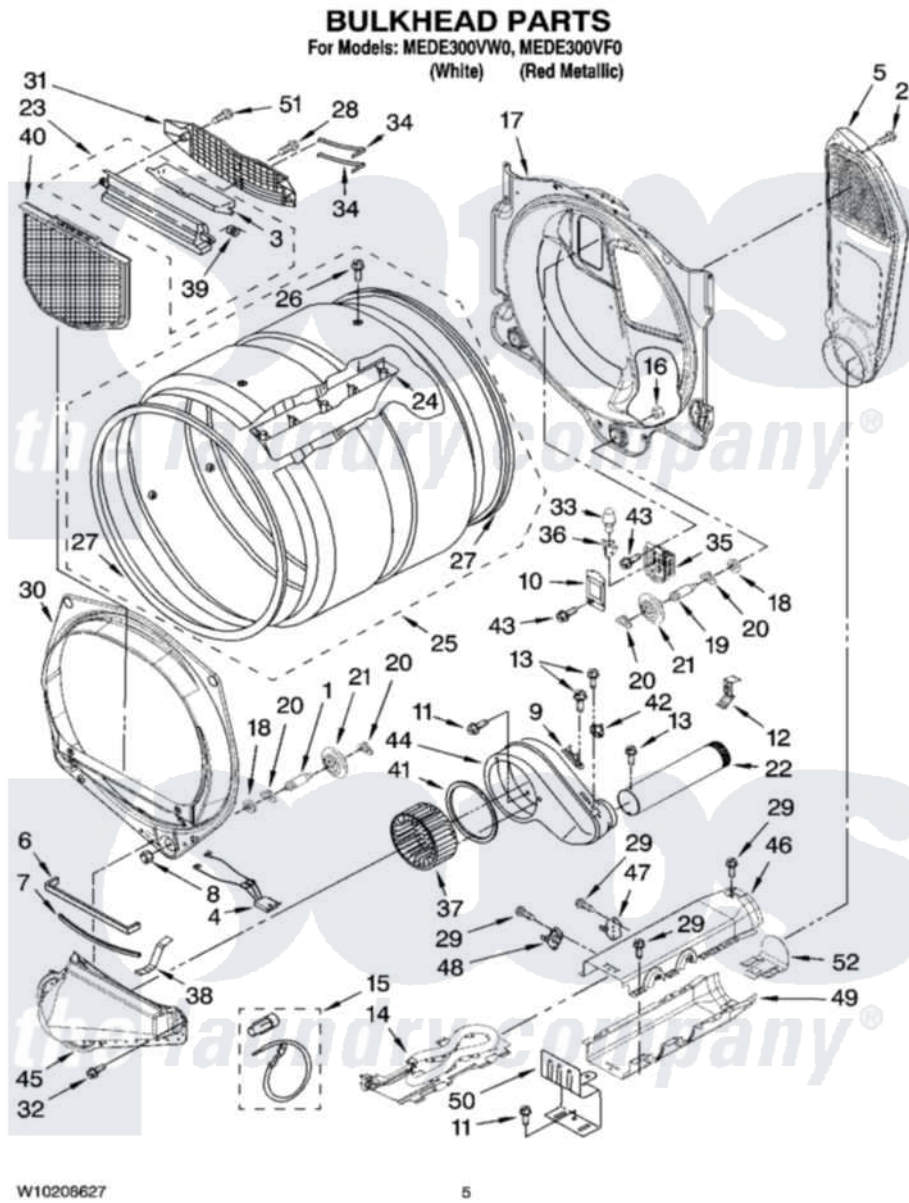

# Maytag MEDE300VF0 03 - BULKHEAD PARTS

Maytag [Residential Maytag MEDE300VF0 Dryer Parts](#) Parts Diagram 03 - BULKHEAD PARTS  
Click on the part number to view part

Item	Original Part Number	Replaced By	Status	Part Description
1	8575324	<a href="#">W10359271</a>		Shaft, Drum Roller Threads
2	3390647	<a href="#">488729</a>		Screw
3	3394984	<a href="#">8563758</a>		Door, Lint Screen
4	<a href="#">3406653</a>			Harness, Sensor
5	697354	<a href="#">3387911</a>		Duct-Air
6	<a href="#">697813</a>			Seal, Outlet Housing
7	697814	<a href="#">697813</a>		Seal, Outlet Housing
8	3934666	<a href="#">W10080210</a>		Nut, 3/8 X 16
9	<a href="#">3392519</a>			Thermal Limiter
10	3402841	<a href="#">8532165</a>		Lens, Drum Light
11	<a href="#">489463</a>			Screw, 8-18 X 1/16
12	<a href="#">8572105</a>			Retainer, Toe Panel
13	8533971	<a href="#">90767</a>		Screw, 8A X 3/8 HeX Washer Head Tapping
14	<a href="#">8544771</a>			Heater Element
15	<a href="#">279457</a>			Wire Kit, Terminal
16	W10001120	<a href="#">W10080190</a>		Nut, 3/8-16