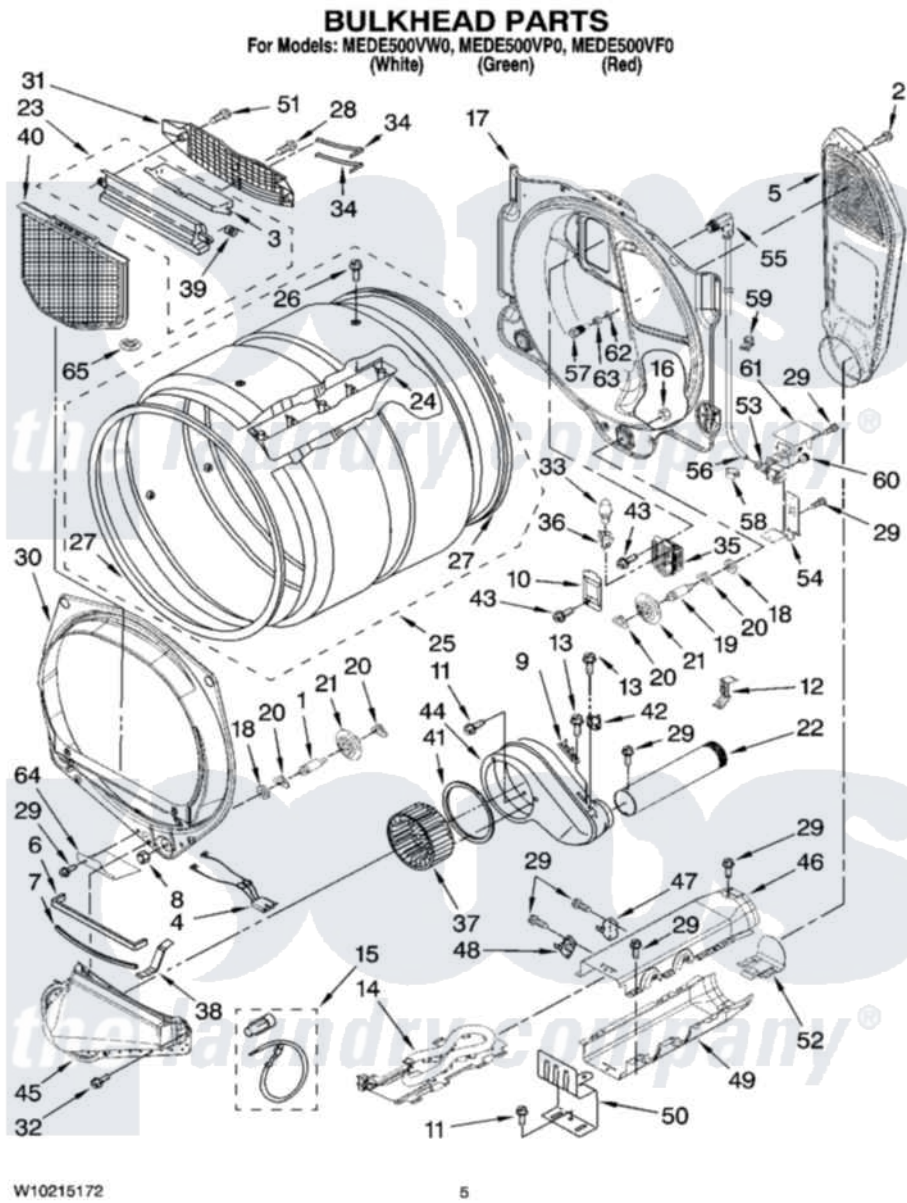

# Maytag MEDE500VF0 03 - BULKHEAD PARTS

Maytag [Residential Maytag MEDE500VF0 Dryer Parts](#) Parts Diagram 03 - BULKHEAD PARTS  
Click on the part number to view part

Item	Original Part Number	Replaced By	Status	Part Description
1	8575324	<a href="#">W10359271</a>		Shaft, Drum Roller Threads
2	3390647	<a href="#">488729</a>		Screw
3	3394984	<a href="#">8563758</a>		Door, Lint Screen
4	<a href="#">3406653</a>			Harness, Sensor
5	697354	<a href="#">3387911</a>		Duct-Air
6	<a href="#">697813</a>			Seal, Outlet Housing
7	697814	<a href="#">697813</a>		Seal, Outlet Housing
8	3934666	<a href="#">W10080210</a>		Nut, 3/8 X 16
9	<a href="#">3392519</a>			Thermal Limiter
10	3402841	<a href="#">8532165</a>		Lens, Drum Light
11	<a href="#">489463</a>			Screw, 8-18 X 1/16
12	<a href="#">8572105</a>			Retainer, Toe Panel
13	8533971	<a href="#">90767</a>		Screw, 8A X 3/8 HeX Washer Head Tapping
14	<a href="#">8544771</a>			Heater Element
15	<a href="#">279457</a>			Wire Kit, Terminal
16	W10001120	<a href="#">W10080190</a>		Nut, 3/8-16