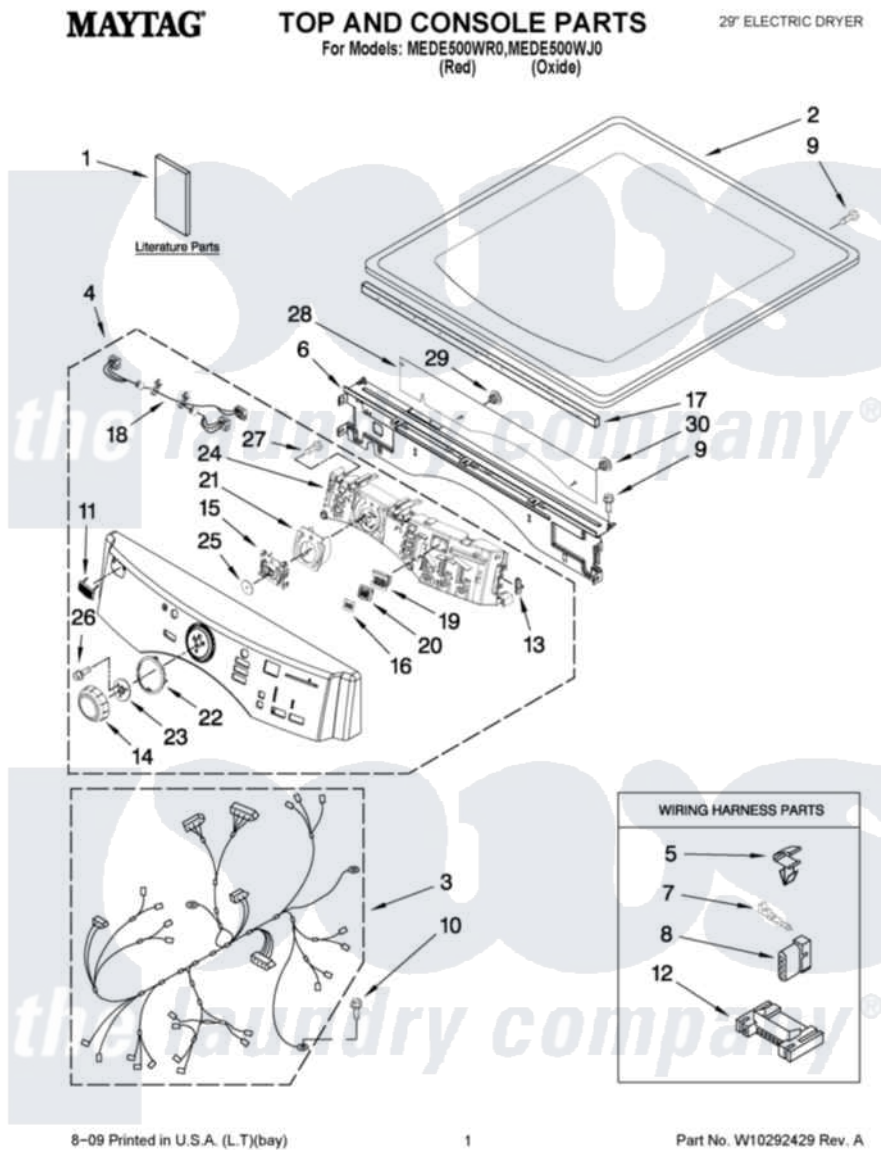

# Maytag MEDE500WJ0 01 - TOP AND CONSOLE PARTS

Maytag Residential Maytag MEDE500WJ0 Dryer Parts Parts Diagram 01 - TOP AND CONSOLE PARTS  
 Click on the part number to view part

Item	Original Part Number	Replaced By	Status	Part Description
1	W10239302		Not Available	USE & CARE GUIDE
"	W10258376		Not Available	TECH SHEET
"	W10255468		Not Available	INSTALLATION, DIAGNOSTIC GUIDE
2	<a href="#">W10249738</a>			Toe Panel
"	<a href="#">W10164743</a>			Top
3	<a href="#">W10251446</a>			Harness, Main
4	<a href="#">W10269245</a>			Panel, Console
"	<a href="#">W10269246</a>			Panel, Console
5	<a href="#">3394427</a>			Clip-Harness
6	<a href="#">W10215656</a>			Bracket, Console
7	<a href="#">94614</a>			Terminal
8	<a href="#">3936144</a>			Do-It-Yourself Repair Manuals
9	3390647	<a href="#">488729</a>		Screw
10	<a href="#">693995</a>			Screw, Hex Head
11	<a href="#">W10177245</a>			Medallion
12	<a href="#">3395683</a>			Receptacle, Multi-Terminal

13	<a href="#">W10214555</a>	Plug-Connector Frame
14	<a href="#">W10164576</a>	Knob, Assembly
15	<a href="#">W10170293</a>	Guide, Light Cycle Internal
16	<a href="#">W10171504</a>	Foil-Display
17	<a href="#">W10112267</a>	Foam-Seal Control Bracket
18	<a href="#">W10242907</a>	Harness, Communication
19	<a href="#">W10171502</a>	Fram-Light
20	<a href="#">W10164578</a>	Guide, Light
21	<a href="#">W10170295</a>	Frame-Light Guide
22	<a href="#">W10164567</a>	Cycle, Light Guide
23	<a href="#">W10172298</a>	Bushing, Knob
24	<a href="#">W10269025</a>	Control-Elec
25	<a href="#">8572039</a>	Seal, User Interface
26	8540513	<a href="#">8182214</a> Screw
27	8540282	<a href="#">8181661</a> Screw, Actuator
28	<a href="#">W10215674</a>	Shield, Console Bracket
29	<a href="#">W10216201</a>	Plug-Hole, 1/4"
30	<a href="#">W10216202</a>	Plug-Hole, 5/16"