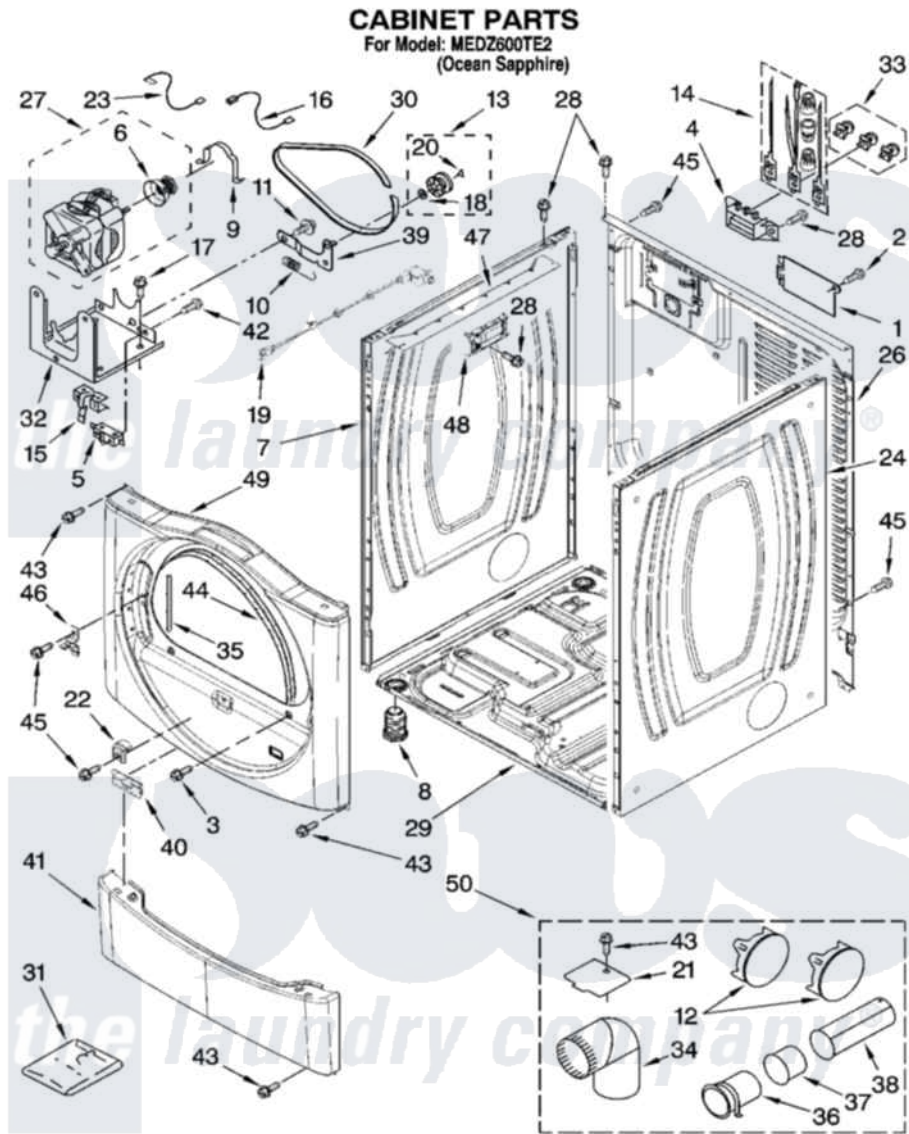

# Maytag MEDZ600TE2 02 - CABINET PARTS

W10206965

3

Maytag [Residential Maytag MEDZ600TE2 Dryer Parts](#) Parts Diagram 02 - CABINET PARTS

[Click on the part number to view part](#)

Item	Original Part Number	Replaced By	Status	Part Description
1	8576583	<a href="#">W10119283</a>		Cover, Terminal Block
2	8533974	<a href="#">4331106</a>		Screw, No.10-32 X 7/16
3	3357011	<a href="#">308685</a>		Side Trim )
4	<a href="#">3397659</a>			Block, Terminal
5	3394881	<a href="#">279782</a>		Switch-Lid
6	<a href="#">8578220</a>			Pulley, Motor
7	<a href="#">W10174558</a>			Panel, Side
8	3392100	<a href="#">49621</a>		Feet-Leveling
"	<a href="#">279810</a>			Foot-Optional
9	<a href="#">660658</a>			Clamp, Motor Mounting 343481 685441
10	<a href="#">3387374</a>			Spring, Idler
11	<a href="#">3389420</a>			Retainer-Idler 1/4-20 X 1/16
12	W10151499	<a href="#">W10404617</a>		Plug, Multivent
13	3388672	<a href="#">279640</a>		Pulley-Idr
14	<a href="#">279318</a>			Terminal Tinned And Brass Panel