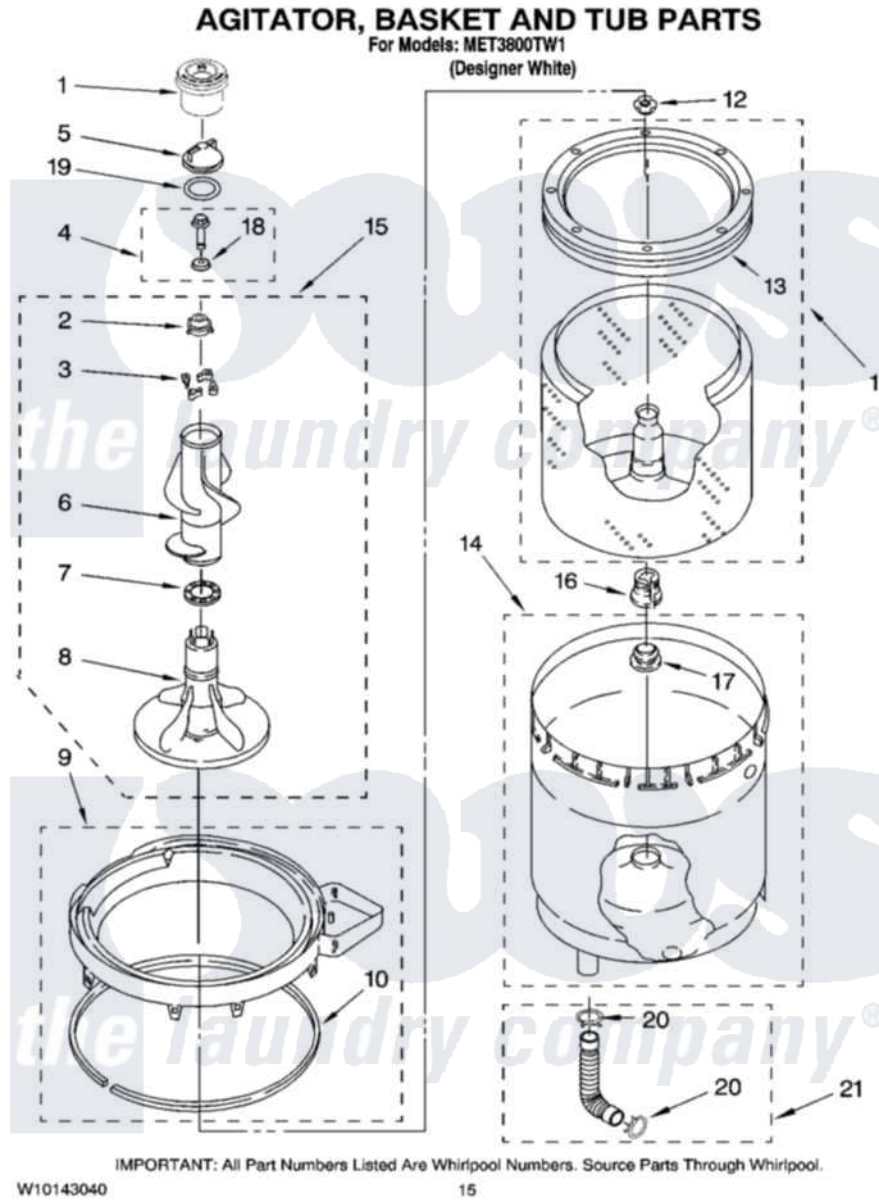

# Maytag MET3800TW1 10 - AGITATOR, BASKET AND TUB PARTS

Maytag [Residential Maytag MET3800TW1 Washer/Dryer Parts](#) Parts Diagram 10 - AGITATOR, BASKET AND TUB PARTS

[Click on the part number to view part](#)

Item	Original Part Number	Replaced By	Status	Part Description
1	<a href="#">3350834</a>			Dispenser,
2	3947410	<a href="#">285751</a>		Dog-Agitator
3	3366877	<a href="#">80040</a>		Dog-Agitator
4	<a href="#">358237</a>			Screw And Washer
5	387094	<a href="#">285550</a>		Cap
6	<a href="#">3349610</a>			Mover, Agitator Clutch
7	3351014	<a href="#">285620</a>		Washer
8	<a href="#">3349578</a>			Agitator
9	8528150	<a href="#">W10445870</a>		Ring-Tub
10	<a href="#">3976308</a>			Gasket, Tub Ring
11	3979385	<a href="#">3352234</a>		Basket And Balance Ring Assembly
12	<a href="#">21366</a>			Nut, Spanner
13	8519788	<a href="#">387240</a>		Ring, Balance
14	<a href="#">3349292</a>			Tub
15	<a href="#">3349743</a>			Agitator

16	<a href="#">389140</a>		Tub Block, Basket Drive
17	<a href="#">383727</a>		Gasket, Centerpodt
18	<a href="#">3949550</a>		Washer
19	3348855	<a href="#">W10072840</a>	Fabric Softener
20	3363366	<a href="#">616099</a>	Clamp
21	3951449	<a href="#">285871</a>	Hose