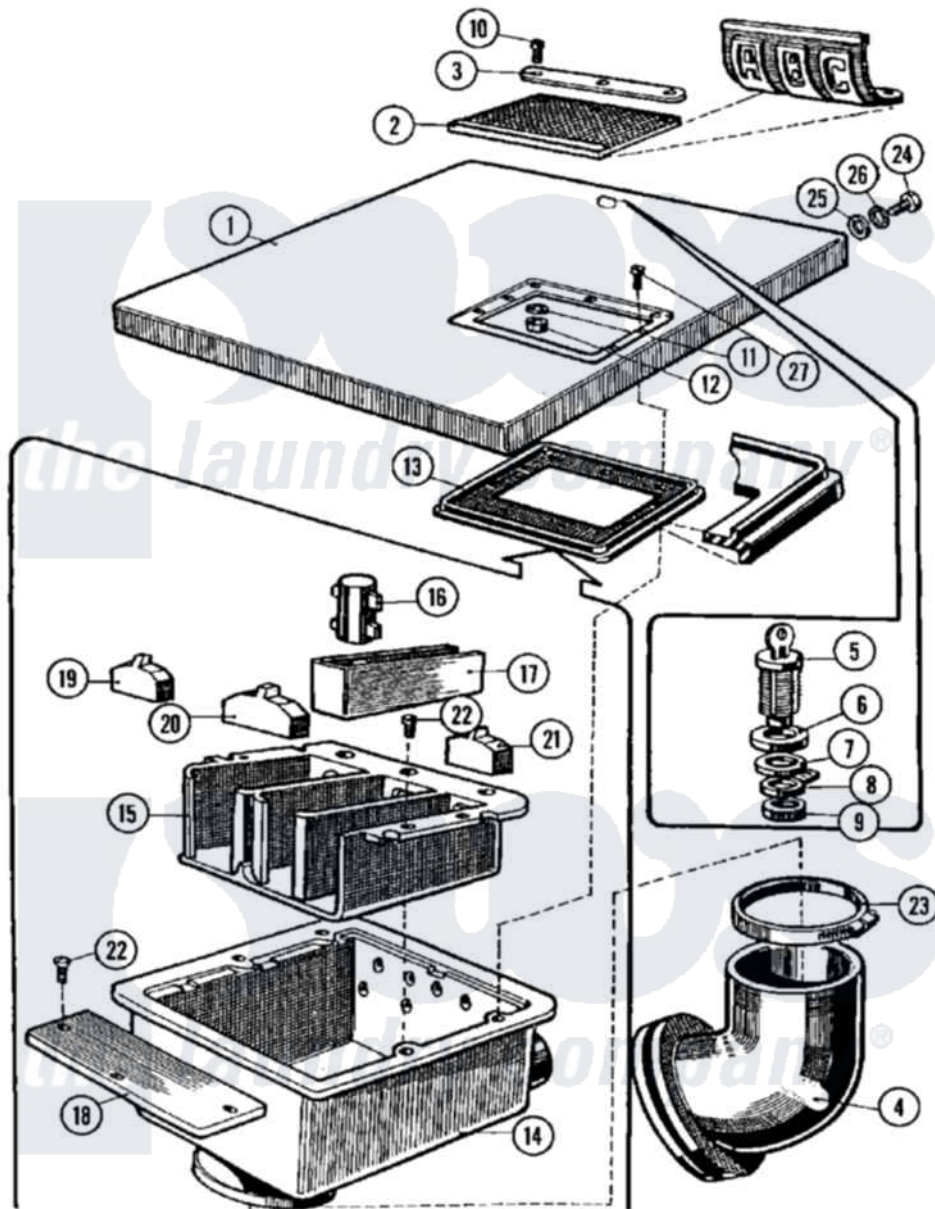

# Maytag MFR18MCAAS 01 - SOAP BOX & TOP COVER ASSY (SERIES 10)

Maytag Residential Maytag MFR18MCAAS Washer Parts Diagram 01 - SOAP BOX & TOP COVER ASSY (SERIES 10)

Click on the part number to view part

Item	Original Part Number	Replaced By	Status	Part Description
001	NLA		Not Available	COVER, TOP (STNLS)
002	<a href="#">23001003</a>			Rubber Cover, Soap Box
003	<a href="#">23001004</a>			Clamp, Soap Box Cover
004	<a href="#">23001005</a>			Rubber Hose, Soap Box
005	<a href="#">23001006</a>			Lock, Top Panel
"	<a href="#">23002673</a>			Key-Top Panel
006	<a href="#">23001007</a>			Washer M21x27x1
007	<a href="#">23001008</a>			Nut, Lock
008	<a href="#">23001009</a>			Hook, Lock
009	<a href="#">23001011</a>			Nut
010	<a href="#">23001012</a>			Screw
011	23001636	<a href="#">23002674</a>		Spring, Lock Washer
012	<a href="#">23001014</a>			Nut M4
013	<a href="#">23001015</a>			Rubber Seal, Soap Box
014	<a href="#">23001016</a>			External Soap Hopper
015	<a href="#">23001017</a>			Soap Hopper Insert

016	<a href="#">23001018</a>		Syphon Hose
017	<a href="#">23001019</a>		Fabric Softner Insert
018	<a href="#">23001020</a>		Insert Retainer
019	<a href="#">23001021</a>		Prewash Diverter
"	<a href="#">23002318</a>		Screw, Pan Head
020	<a href="#">23001022</a>		Mainwash Diverter
021	<a href="#">23001023</a>		Fabric Softner Diverter
022	23001024	<a href="#">23003782</a>	Screw 3 Stainless Steel Lu
023	<a href="#">23001025</a>		Clamp, Hose
024	<a href="#">23001026</a>		Bolt
025	<a href="#">23001027</a>		Washer
026	23001028	<a href="#">23002756</a>	Lockwasher
027	23001029	<a href="#">23003484</a>	Screw
028	<a href="#">23001550</a>		Sticker, Service Warning