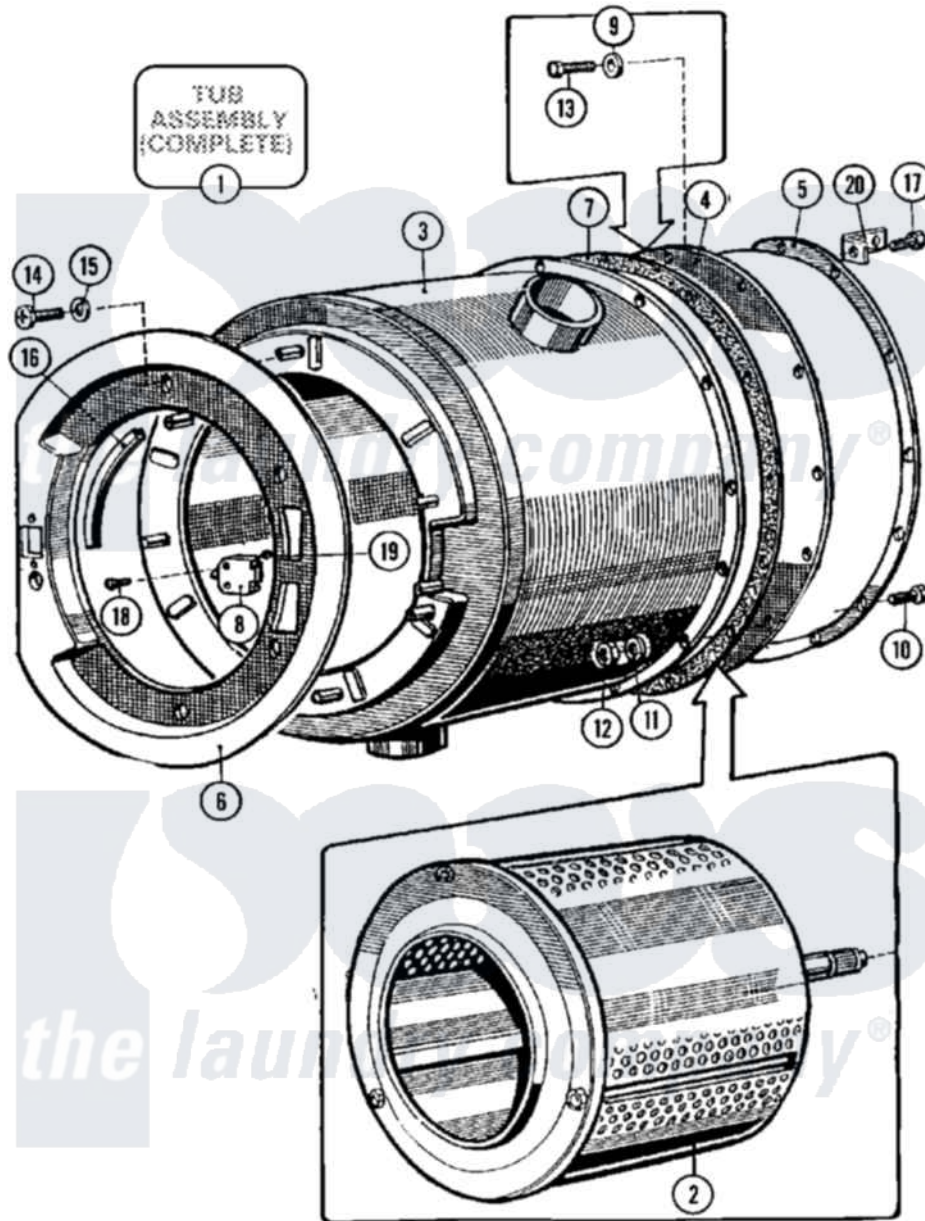

# Maytag MFR18MCAAS 08 - BASKET & OUTER SHELL ASSY. (SERIES 10)

Maytag Residential Maytag MFR18MCAAS Washer Parts Parts Diagram 08 - BASKET & OUTER SHELL ASSY. (SERIES 10)

Click on the part number to view part

Item	Original Part Number	Replaced By	Status	Part Description
001	NLA		Not Available	TUB (COMPLETE)
002	23001377	<a href="#">23003747</a>		Drum/Shaft
003	<a href="#">23001379</a>			Shell
004	<a href="#">23001381</a>			Plate, Back
005	NLA		Not Available	RING, CLAMP (12 HOLES)
006	NLA		Not Available	SHIELD
007	<a href="#">23001386</a>			Gasket, Shell
008	<a href="#">23001200</a>			Hinge, Mirco Switch
009	<a href="#">23001201</a>			Washer
010	<a href="#">23001388</a>			Bolt
011	<a href="#">23001265</a>			Washer
012	<a href="#">23001306</a>			Nut, Self Locking
013	23001389	<a href="#">23003354</a>		Bolt
014	<a href="#">23001177</a>			Screw
015	<a href="#">23001204</a>			Washer, Finishing
016	23001088	<a href="#">23002473</a>		Rubber, Protective

017	23001304	<a href="#">23003765</a>	Bolt M8x35
018	<a href="#">23001089</a>		Screw
019	23001055	<a href="#">23001014</a>	Nut M4
020	<a href="#">23001206</a>		Bracket, Motor Harness