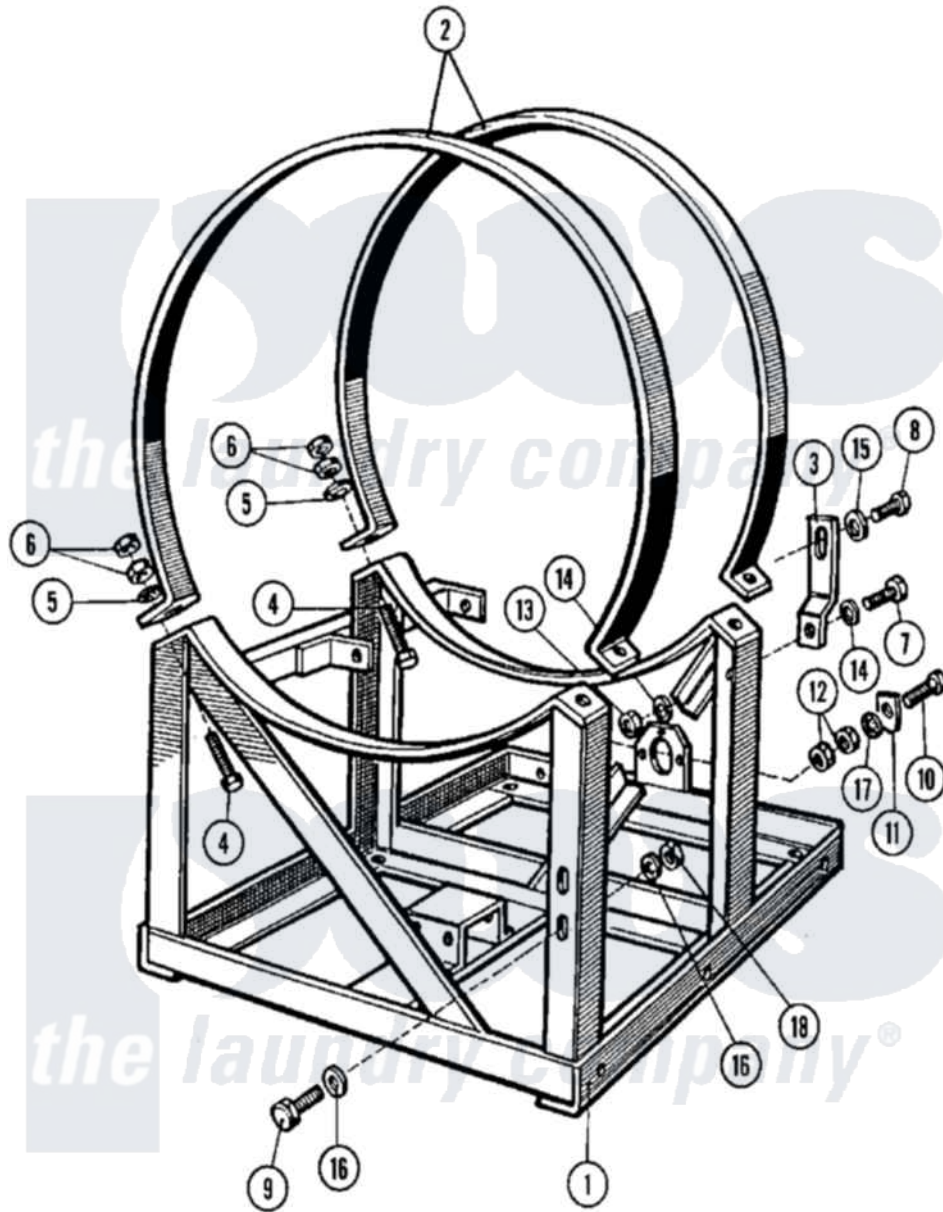

# Maytag MFR18MCAAS 12 - BASE FRAME (SERIES 10)

Maytag Residential Maytag MFR18MCAAS Washer Parts Parts Diagram 12 - BASE FRAME (SERIES 10)  
 Click on the part number to view part

Item	Original Part Number	Replaced By	Status	Part Description
001	23001421	<a href="#">23003763</a>		Frame
002	NLA		Not Available	CLAMP, TUB
003	NLA		Not Available	BRACE, TUB SUPPORT
004	23001425	<a href="#">23003285</a>		Bolt
005	<a href="#">23001400</a>			Lock Washer, Spring
006	23001240	<a href="#">23001661</a>		Nut M10
007	23001304	<a href="#">23003765</a>		Bolt M8x35
008	<a href="#">23001205</a>			Bolt
009	23001307	<a href="#">23002462</a>		Screw Lu
010	23001311	<a href="#">23002806</a>		Screw
011	<a href="#">23001308</a>			Hardware, Grounding
012	<a href="#">23001312</a>			Mut M6
013	<a href="#">23001266</a>			Nut M8
014	<a href="#">23001265</a>			Washer
015	NLA		Not Available	WASHER (DIA. 30 X 8.5 X 2.5)
016	<a href="#">23001309</a>			Washer Lu

017 23001028

[23002756](#)

Lockwasher

018 [23001310](#)

Nut, Self Locking

019 23001313

[23003767](#)

Washer Brass