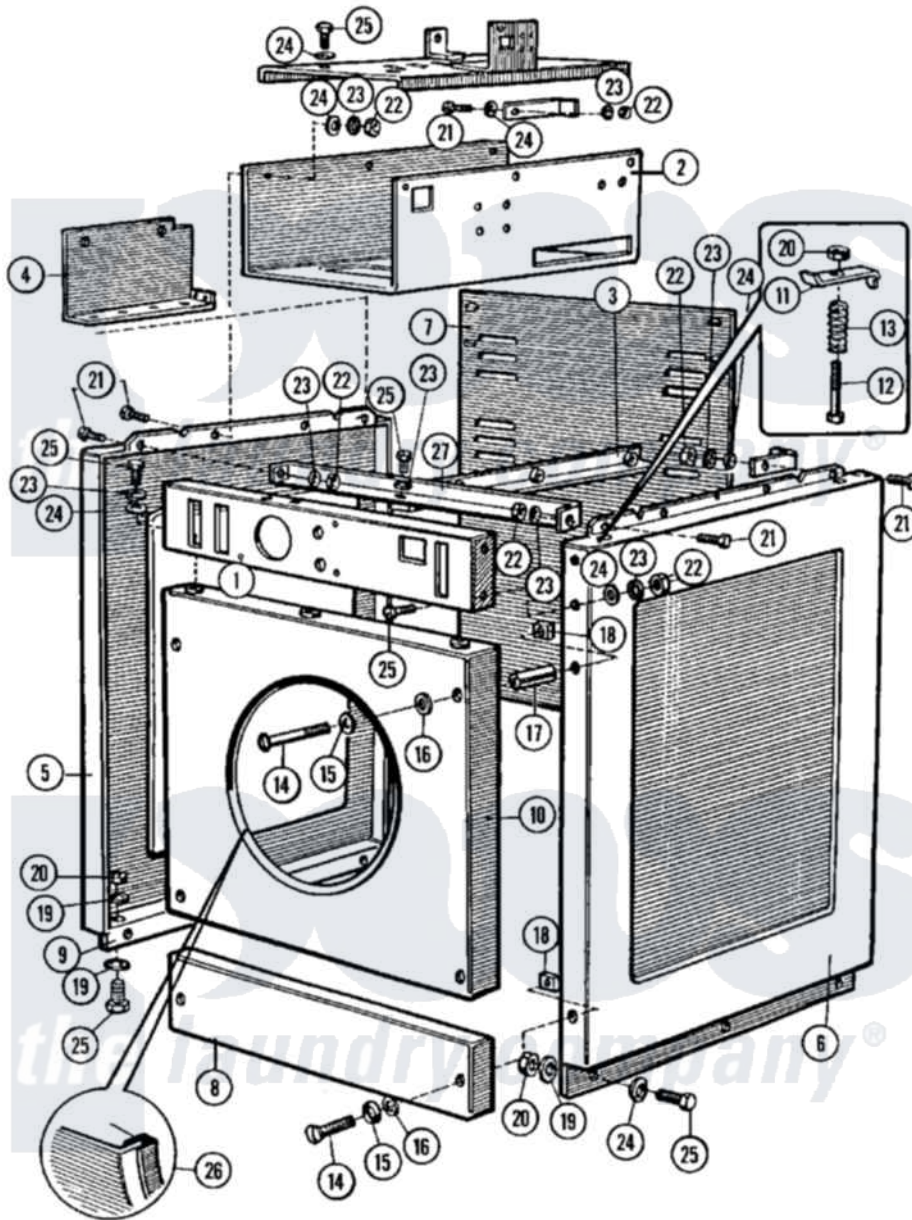

# Maytag MFR18MCAAS 13 - CABINET (SERIES 10)

Maytag [Residential Maytag MFR18MCAAS Washer Parts](#) Parts Diagram 13 - CABINET (SERIES 10)  
 Click on the part number to view part

Item	Original Part Number	Replaced By	Status	Part Description
001	NLA		Not Available	PLATE, BACK-UP (COIN METER)
002	NLA		Not Available	TRAY, ELECTRICAL COMPONENTS
003	<a href="#">23001511</a>			Box, Holder
004	NLA		Not Available	CONDENSATORS, BOX
005	23001430	<a href="#">23003291</a>		Panel, Side
006	NLA		Not Available	PANEL, SIDE (RT)
007	<a href="#">23001434</a>			Panel, Rear
008	<a href="#">23001436</a>			Panel, Access
009	<a href="#">23001437</a>			Support, Side Panel Lu
010	NLA		Not Available	PANEL, FRONT
011	<a href="#">23001442</a>			Cover, Hook
012	23001444	<a href="#">23002463</a>		Screw
013	<a href="#">23001445</a>			Top Clip Spring
014	<a href="#">23001446</a>			Screw
015	<a href="#">23001204</a>			Washer, Finishing

016	<a href="#">23001447</a>		Washer, Fiber
017	23001331	<a href="#">23002860</a>	Tube, Distance
018	<a href="#">23001448</a>		Nut, Rapid
019	<a href="#">23001309</a>		Washer Lu
020	<a href="#">23001310</a>		Nut, Self Locking
021	<a href="#">23001449</a>		Locking Nut, Self
022	23001034	Not Available	NUT (M6)
023	23001028	<a href="#">23002756</a>	Lockwasher
024	<a href="#">23001027</a>		Washer
025	<a href="#">23001026</a>		Bolt
026	23001088	<a href="#">23002473</a>	Rubber, Protective
027	NLA	Not Available	BEAM, CROSS