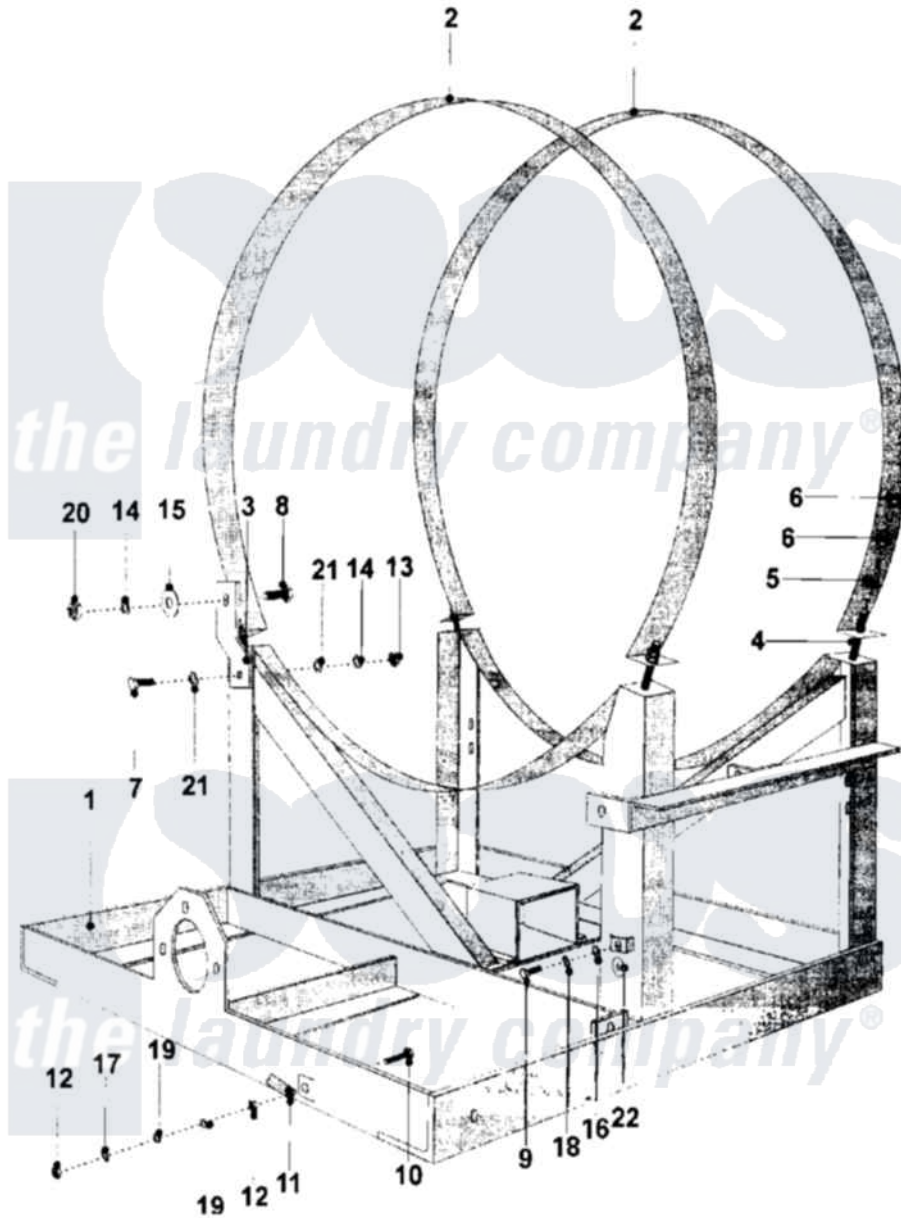

# Maytag MFR18MCAAS 24 - BASE FRAME (SERIES 11)

Maytag Residential Maytag MFR18MCAAS Washer Parts Parts Diagram 24 - BASE FRAME (SERIES 11)  
 Click on the part number to view part

Item	Original Part Number	Replaced By	Status	Part Description
001	23003281	<a href="#">23003763</a>		Frame
002	NLA		Not Available	CLAMP, TUB
003	NLA		Not Available	BRACE, TUB SUPPORT
004	<a href="#">23003285</a>			Bolt
005	<a href="#">23002654</a>			Washer
006	<a href="#">23001661</a>			Nut M10
007	23001304	<a href="#">23003765</a>		Bolt M8x35
008	23002847	<a href="#">23001205</a>		Bolt
009	<a href="#">23002462</a>			Screw Lu
010	<a href="#">23002806</a>			Screw
011	<a href="#">23001308</a>			Hardware, Grounding
012	23001515	<a href="#">23001312</a>		Mut M6
013	23002435	<a href="#">23001266</a>		Nut M8
014	23002358			LOCK WASHER M8
015	NLA		Not Available	WASHER (DIA. 30 X 8.5 X 2.5)
016	<a href="#">23001159</a>			Washer Lu

017	23001734	<a href="#">23002425</a>	Locker Washer M6
018	<a href="#">23001158</a>		Lockwasher
019	23001313	<a href="#">23003767</a>	Washer Brass
020	23002435	<a href="#">23001266</a>	Nut M8
021	<a href="#">23001203</a>		Washer
022	NLA	Not Available	PLATE, INDEX