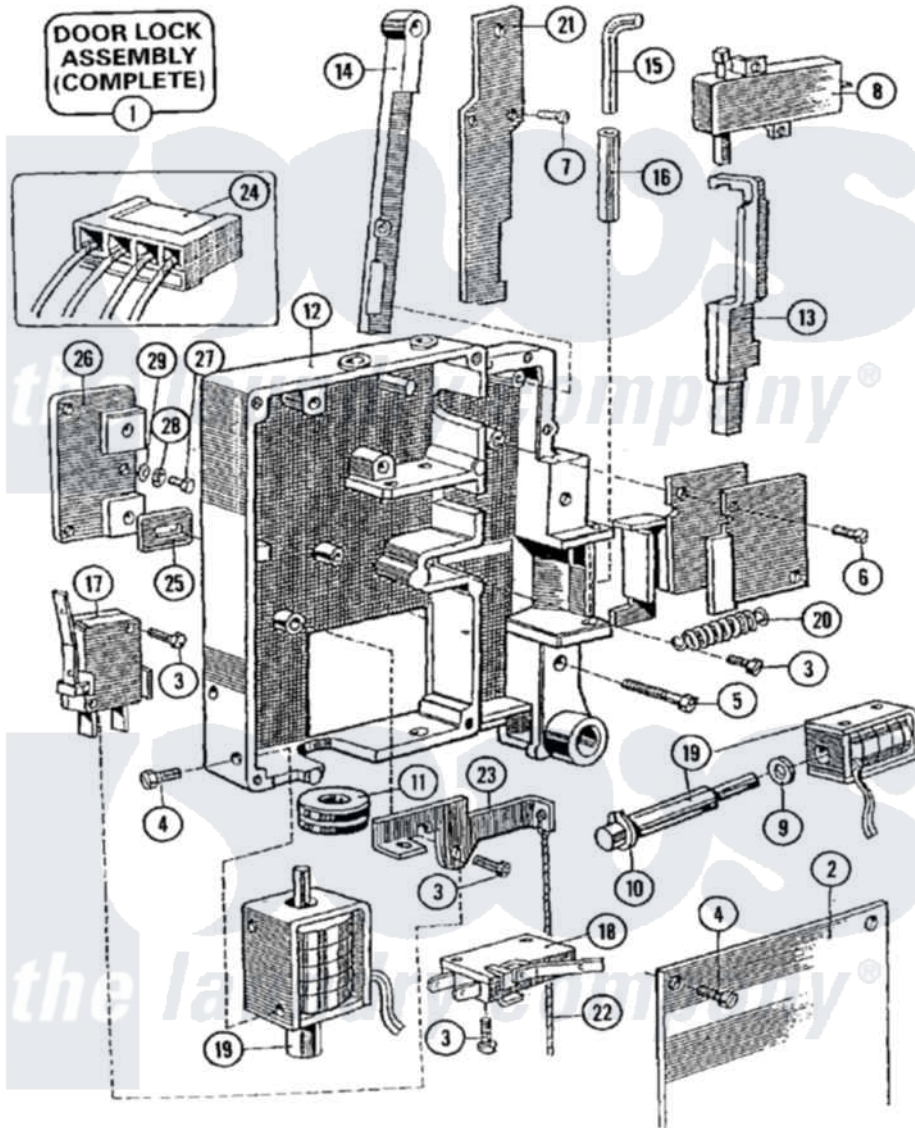

# Maytag MFR18MCAVS 06 - DOOR LOCK ASSEMBLY (SERIES 10)

Maytag [Residential Maytag MFR18MCAVS Washer Parts](#) Parts Diagram 06 - DOOR LOCK ASSEMBLY (SERIES 10)

Click on the part number to view part

Item	Original Part Number	Replaced By	Status	Part Description
001	<a href="#">Y23002897</a>			Door Lock Assembly
002	<a href="#">23001130</a>			Plate, Cover
003	<a href="#">23001131</a>			Screw
004	<a href="#">23001132</a>			Screw
005	<a href="#">23001133</a>			Screw
006	<a href="#">23001070</a>			Screw
007	<a href="#">23001134</a>			Bolt
008	<a href="#">23001135</a>			Bimetal, Actuator
"	23002207	<a href="#">23001135</a>		Bimetal, Actuator
009	<a href="#">23001136</a>			Washer
010	<a href="#">23001137</a>			Ring, Retaining
011	<a href="#">23001138</a>			Bushing, Cable Passage
012	23001139	<a href="#">Y23002898</a>		Ground, Plate Lock
013	<a href="#">23001140</a>			Small Lock Hook
014	<a href="#">23001141</a>			Bar, Handle Latch
015	<a href="#">23001142</a>			Retainer, Lock Tube

016	<a href="#">23001143</a>		Tube, Lock
017	<a href="#">23001144</a>		Microswitch, Lever
018	<a href="#">23001145</a>		Microswitch, Lever
019	<a href="#">23001146</a>		Coil
"	<a href="#">23001147</a>		Coil
020	23001148	<a href="#">23002900</a>	Spring, Locking Part
021	<a href="#">23001149</a>		Leaf Spring, Latch Bar
022	<a href="#">23001152</a>		Cord, Emergency Opening
023	<a href="#">23001153</a>		Lever, Emergency Opening
024	<a href="#">23001154</a>		Wiring Harness, Doorlock
025	23001155	<a href="#">23001368</a>	Shim, Hinge Base
026	<a href="#">23001156</a>		Spacer, Lock
027	<a href="#">23001157</a>		Bolt
028	<a href="#">23001158</a>		Lockwasher
029	<a href="#">23001159</a>		Washer Lu