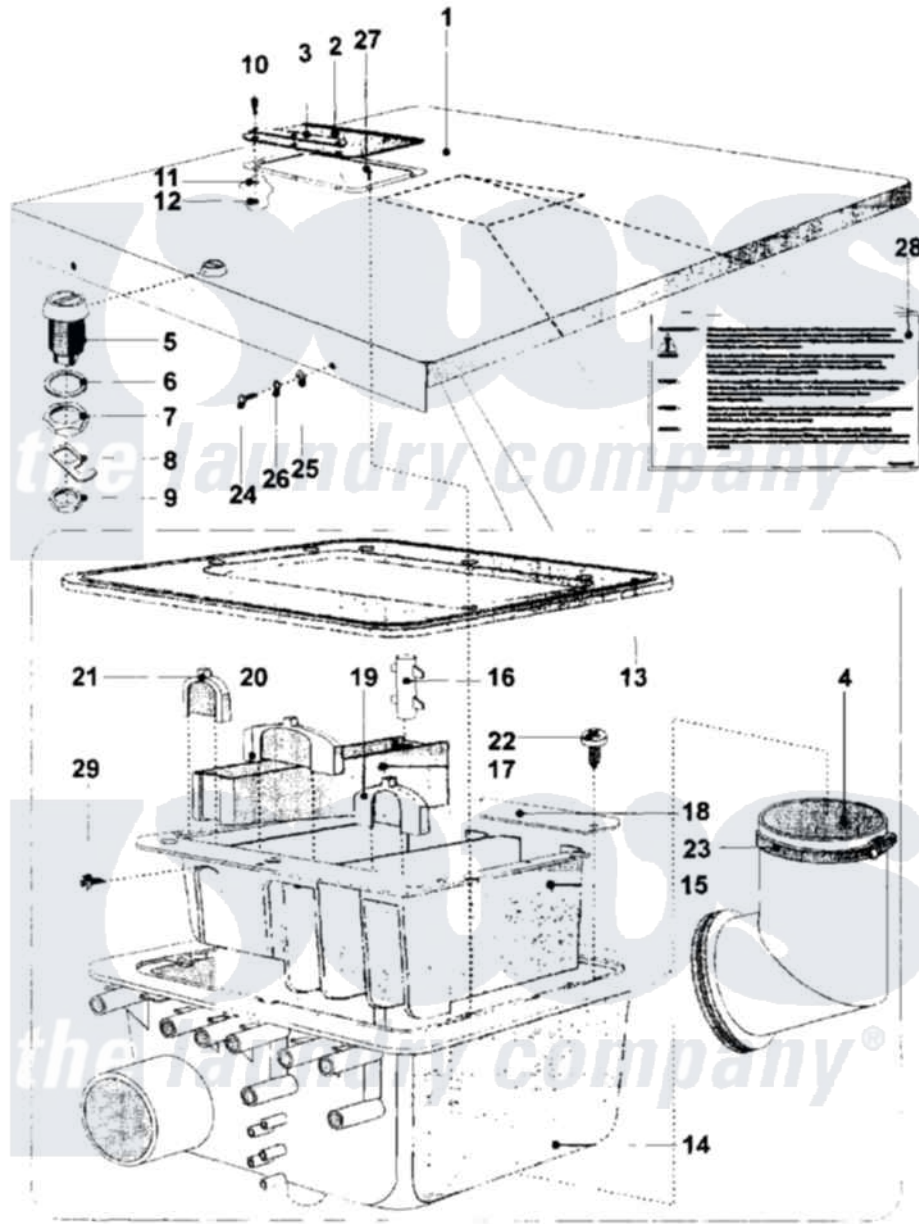

# Maytag MFR18MCAVS 14 - SOAP BOX & TOP COVER ASSY. (SERIES 11)

Maytag Residential Maytag MFR18MCAVS Washer Parts Parts Diagram 14 - SOAP BOX & TOP COVER ASSY. (SERIES 11)

[Click on the part number to view part](#)

Item	Original Part Number	Replaced By	Status	Part Description
001	<a href="#">23003315</a>			Cover, Soap Hopper
002	<a href="#">23001003</a>			Rubber Cover, Soap Box
003	<a href="#">23002893</a>			Lath, Rubber Cover Soap Hopper
004	<a href="#">23001005</a>			Rubber Hose, Soap Box
005	<a href="#">23001006</a>			Lock, Top Panel
006	<a href="#">23001007</a>			Washer M21x27x1
007	<a href="#">23001008</a>			Nut, Lock
008	<a href="#">23001009</a>			Hook, Lock
009	<a href="#">23001011</a>			Nut
010	<a href="#">23001012</a>			Screw
011	23001636	<a href="#">23002674</a>		Spring, Lock Washer
012	<a href="#">23002652</a>			Nut
013	<a href="#">23001015</a>			Rubber Seal, Soap Box
014	<a href="#">23001016</a>			External Soap Hopper
015	<a href="#">23001017</a>			Soap Hopper Insert

016	<a href="#">23001018</a>		Syphon Hose
017	<a href="#">23001019</a>		Fabric Softner Insert
018	<a href="#">23001020</a>		Insert Retainer
019	<a href="#">23001021</a>		Prewash Diverter
020	<a href="#">23001022</a>		Mainwash Diverter
021	<a href="#">23001021</a>		Prewash Diverter
022	23001024	<a href="#">23003782</a>	Screw 3 Stainless Steel Lu
023	<a href="#">23001025</a>		Clamp, Hose
024	<a href="#">23002461</a>		Screw
025	<a href="#">23001027</a>		Washer
026	23001734	<a href="#">23002425</a>	Locker Washer M6
027	23002894	<a href="#">23003484</a>	Screw
028	NLA	Not Available	LABEL (SERV. WARNING)
029	<a href="#">23002318</a>		Screw, Pan Head