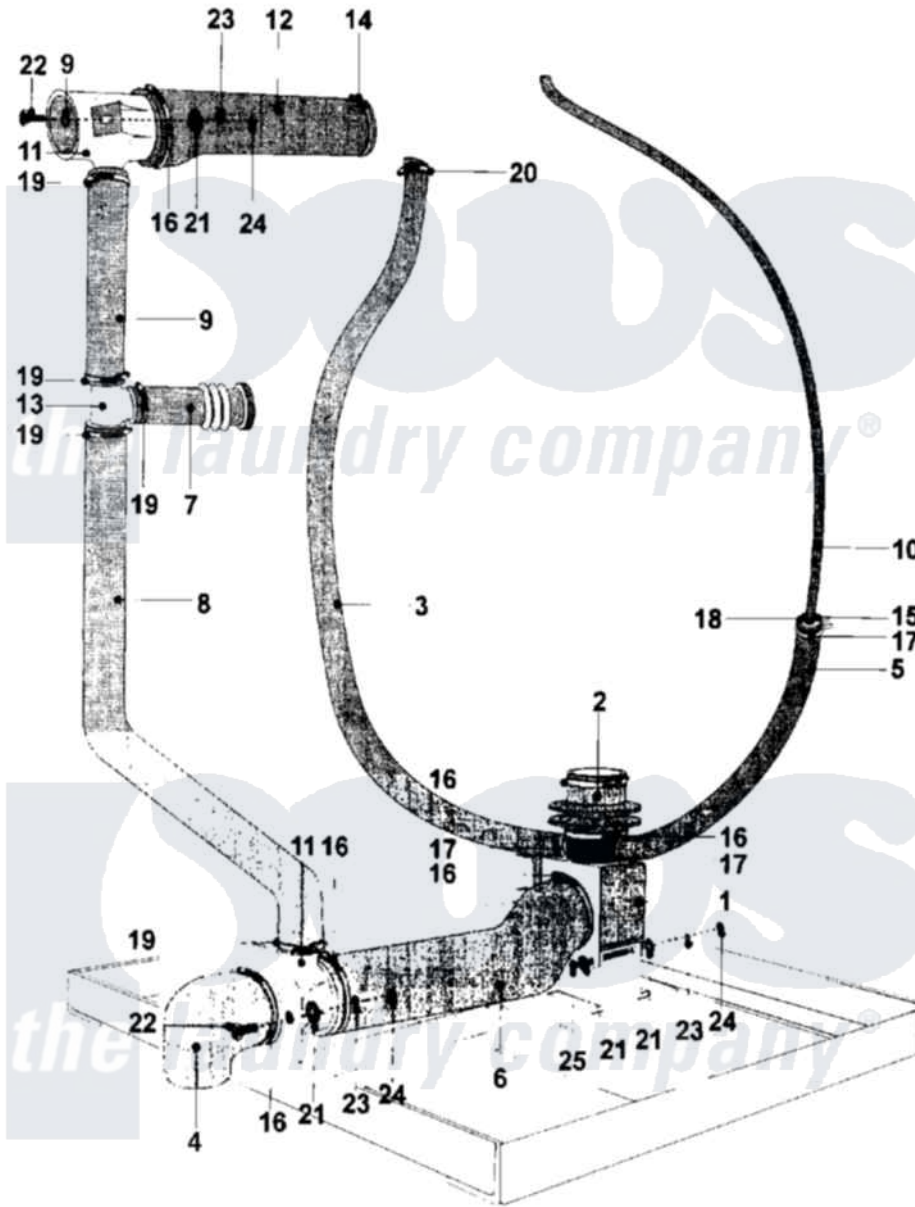

# Maytag MFR18MCAVS 21 - DRAIN & HOSE ASSEMBLY (SERIES 11)

Maytag [Residential Maytag MFR18MCAVS Washer Parts](#) Parts Diagram 21 - DRAIN & HOSE ASSEMBLY (SERIES 11)

[Click on the part number to view part](#)

Item	Original Part Number	Replaced By	Status	Part Description
001	<a href="#">23001244</a>			Valve, Drain
"	<a href="#">23001402</a>			Valve, Drain
002	23002907	<a href="#">23001245</a>		Tub To Drain Hose
003	<a href="#">23001549</a>			Hose, Outlet Lu
004	<a href="#">23003245</a>			Hose, 90 Degree Outlet
005	<a href="#">23001247</a>			Hose, Air Dome
006	<a href="#">23001248</a>			Hose, Drain
007	<a href="#">23001250</a>			Corrugated Vent Hose
008	<a href="#">23001251</a>			Lower Overflow Hose
009	<a href="#">23001203</a>			Washer
010	<a href="#">23001252</a>			Upper Pressure Switch Hose
011	<a href="#">23001253</a>			Tee, Drain
012	23001254	<a href="#">23004241</a>		Hopper To T-Hose
013	<a href="#">23001255</a>			Tee, Overflow Hose
014	23001256	<a href="#">34001289</a>		Clamp, Hose
015	23001257	<a href="#">596669</a>		Clamp, Manifold

016	23001258	<a href="#">696392</a>	Hose Clamp
017	<a href="#">23001259</a>		Clamp, Corbin
018	<a href="#">23001260</a>		Pressure Switch Hose Fitting
019	23001261	<a href="#">616099</a>	Clamp
020	23001262	<a href="#">616099</a>	Clamp
021	<a href="#">23002437</a>		Washer M8
022	<a href="#">23001264</a>		Bolt M8x20
023	23002358		LOCK WASHER M8
024	23002435	<a href="#">23001266</a>	Nut M8
025	<a href="#">23002908</a>		Screw