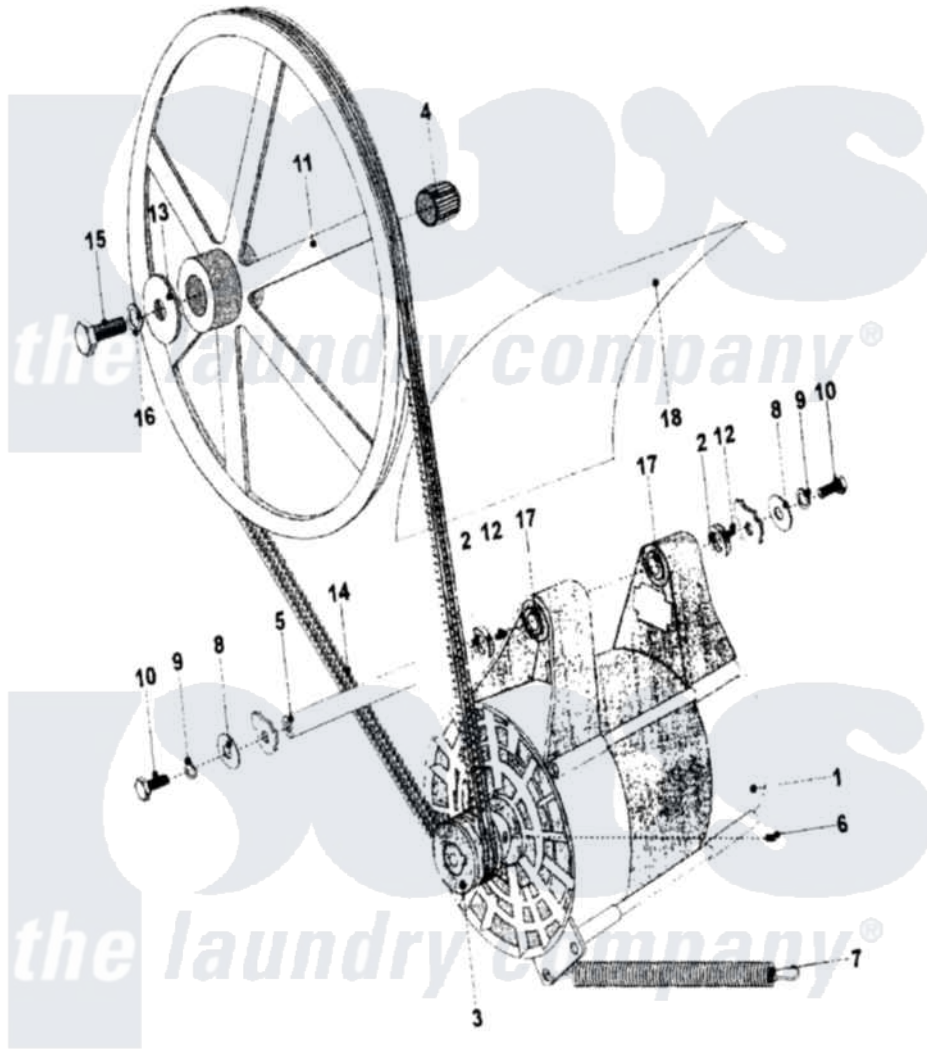

# Maytag MFR18MCAVS 22 - MOTOR & BASKET PULLEY (SERIES 11)

Maytag [Residential Maytag MFR18MCAVS Washer Parts](#) Parts Diagram 22 - MOTOR & BASKET PULLEY (SERIES 11)

[Click on the part number to view part](#)

Item	Original Part Number	Replaced By	Status	Part Description
001	<a href="#">23001403</a>			Motor
"	<a href="#">23001405</a>			Motor
002	<a href="#">23003329</a>			Ring, Sliding
003	<a href="#">23001409</a>			V-Pulley
004	<a href="#">23001410</a>			Ring, Tolerance
005	<a href="#">23003330</a>			Shaft, Motor
006	<a href="#">23002929</a>			Screw, Socket Set
007	<a href="#">23001413</a>			Motor, Spring
008	<a href="#">23002655</a>			Washer
009	<a href="#">23001400</a>			Lock Washer, Spring
010	<a href="#">23001905</a>			Bolt M10x25
011	<a href="#">23001415</a>			Pulley, Basket
012	<a href="#">23003267</a>			Pulley Set Screw
013	<a href="#">23001282</a>			Washer
014	<a href="#">23001417</a>			V-Belt
015	23003332	<a href="#">23001418</a>		Bolt

016 [23002658](#)

Washer

017 [23001420](#)

Motor, Suspension Rubber

018 NLA

Not Available

COVER, PLASTIC