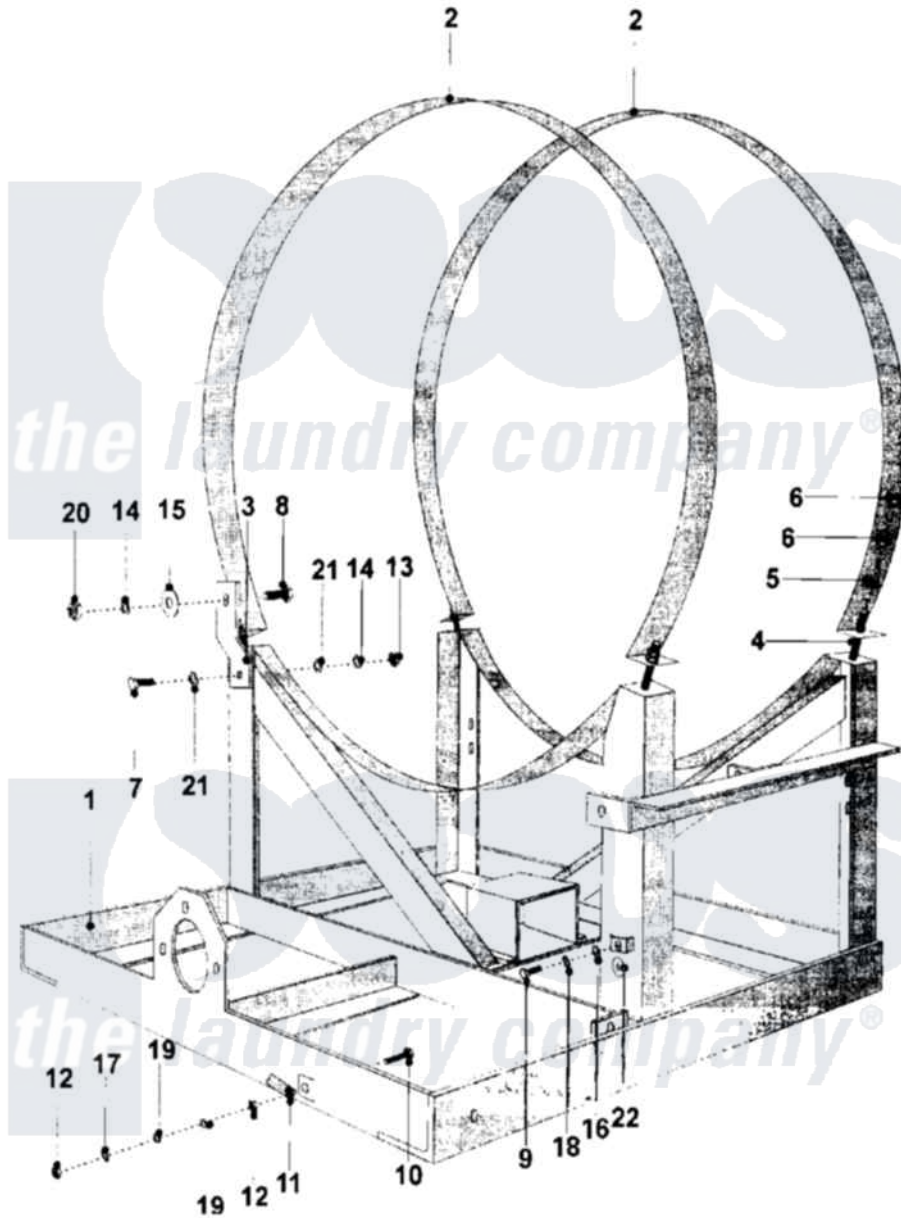

Maytag MFR18MCAVS 24 - BASE FRAME (SERIES 11)

Maytag Residential Maytag MFR18MCAVS Washer Parts Parts Diagram 24 - BASE FRAME (SERIES 11)
 Click on the part number to view part

Item	Original Part Number	Replaced By	Status	Part Description
001	23003281	23003763		Frame
002	NLA		Not Available	CLAMP, TUB
003	NLA		Not Available	BRACE, TUB SUPPORT
004	23003285			Bolt
005	23002654			Washer
006	23001661			Nut M10
007	23001304	23003765		Bolt M8x35
008	23002847	23001205		Bolt
009	23002462			Screw Lu
010	23002806			Screw
011	23001308			Hardware, Grounding
012	23001515	23001312		Mut M6
013	23002435	23001266		Nut M8
014	23002358			LOCK WASHER M8
015	NLA		Not Available	WASHER (DIA. 30 X 8.5 X 2.5)
016	23001159			Washer Lu

017	23001734	23002425	Locker Washer M6
018	23001158		Lockwasher
019	23001313	23003767	Washer Brass
020	23002435	23001266	Nut M8
021	23001203		Washer
022	NLA	Not Available	PLATE, INDEX