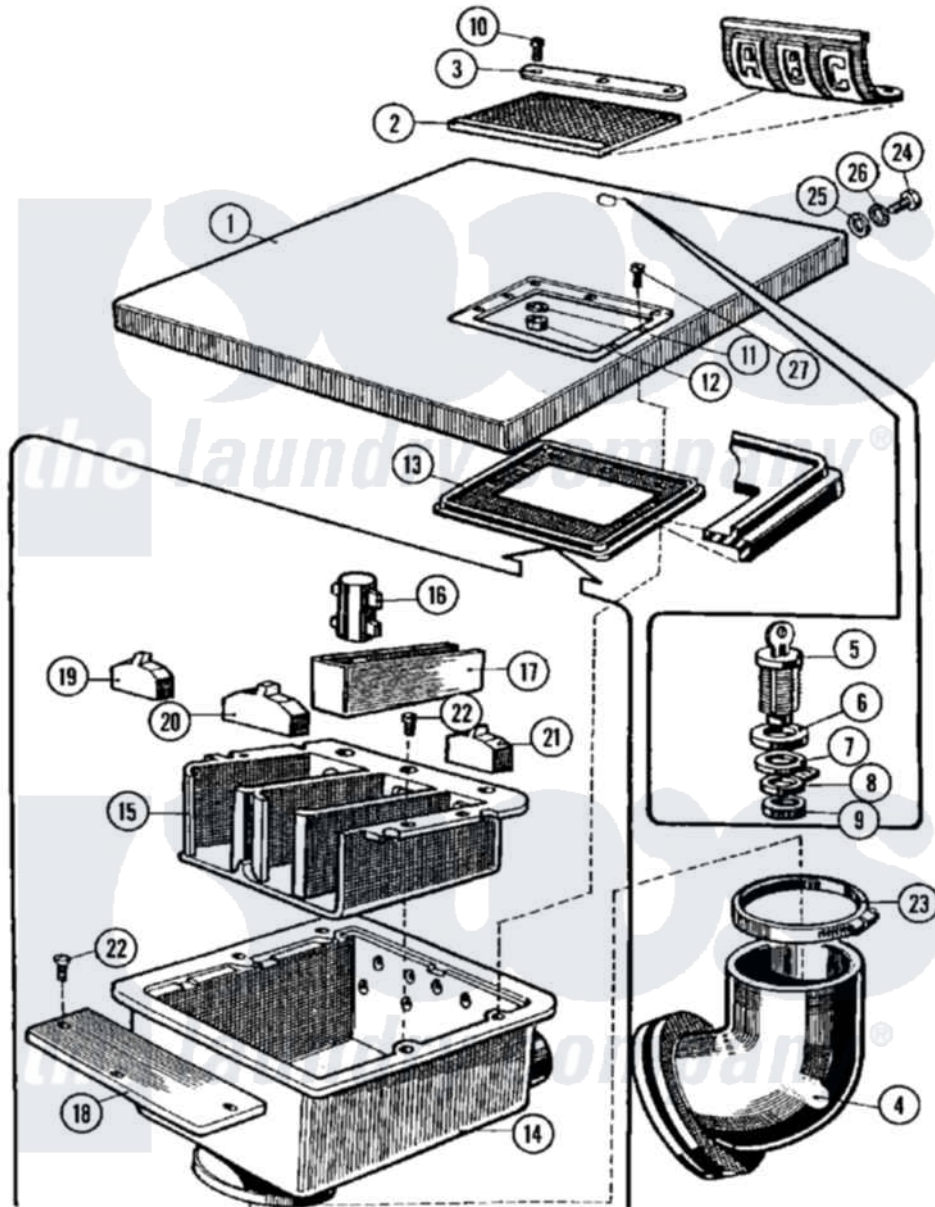

# Maytag MFR18PCAVS 01 - SOAP BOX & TOP COVER ASSY (SERIES 10)

Maytag Residential Maytag MFR18PCAVS Washer Parts Diagram 01 - SOAP BOX & TOP COVER ASSY (SERIES 10)

Click on the part number to view part

Item	Original Part Number	Replaced By	Status	Part Description
001	NLA		Not Available	COVER, TOP (STNLS)
002	<a href="#">23001003</a>			Rubber Cover, Soap Box
003	<a href="#">23001004</a>			Clamp, Soap Box Cover
004	<a href="#">23001005</a>			Rubber Hose, Soap Box
005	<a href="#">23001006</a>			Lock, Top Panel
"	<a href="#">23002673</a>			Key-Top Panel
006	<a href="#">23001007</a>			Washer M21x27x1
007	<a href="#">23001008</a>			Nut, Lock
008	<a href="#">23001009</a>			Hook, Lock
009	<a href="#">23001011</a>			Nut
010	<a href="#">23001012</a>			Screw
011	23001636	<a href="#">23002674</a>		Spring, Lock Washer
012	<a href="#">23001014</a>			Nut M4
013	<a href="#">23001015</a>			Rubber Seal, Soap Box
014	<a href="#">23001016</a>			External Soap Hopper
015	<a href="#">23001017</a>			Soap Hopper Insert

016	<a href="#">23001018</a>		Syphon Hose
017	<a href="#">23001019</a>		Fabric Softner Insert
018	<a href="#">23001020</a>		Insert Retainer
019	<a href="#">23001021</a>		Prewash Diverter
"	<a href="#">23002318</a>		Screw, Pan Head
020	<a href="#">23001022</a>		Mainwash Diverter
021	<a href="#">23001023</a>		Fabric Softner Diverter
022	23001024	<a href="#">23003782</a>	Screw 3 Stainless Steel Lu
023	<a href="#">23001025</a>		Clamp, Hose
024	<a href="#">23001026</a>		Bolt
025	<a href="#">23001027</a>		Washer
026	23001028	<a href="#">23002756</a>	Lockwasher
027	23001029	<a href="#">23003484</a>	Screw
028	<a href="#">23001550</a>		Sticker, Service Warning