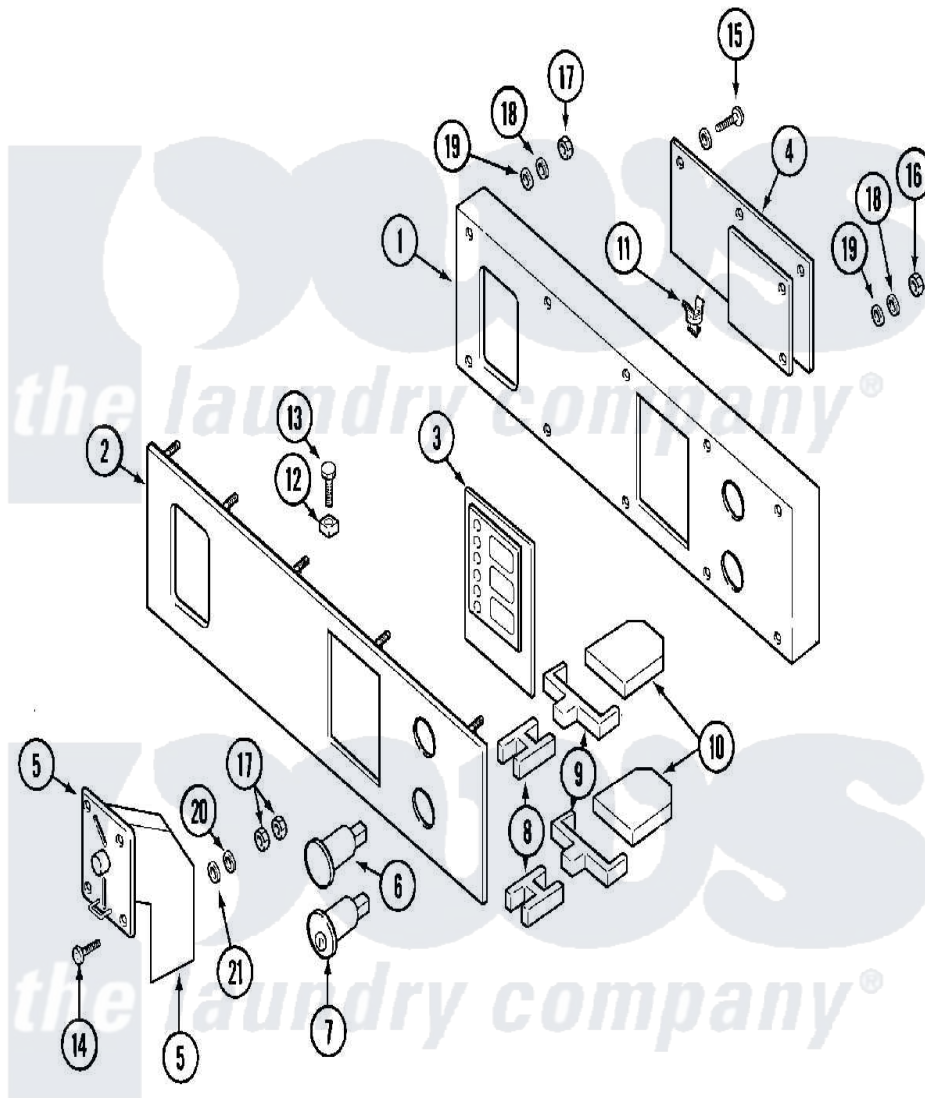

# Maytag MFR18PCAVS 03 - CONTROL PANEL (PC) (SERIES 10)

Maytag [Residential Maytag MFR18PCAVS Washer Parts](#) Parts Diagram 03 - CONTROL PANEL (PC) (SERIES 10)  
 Click on the part number to view part

Item	Original Part Number	Replaced By	Status	Part Description
001	NLA		Not Available	PLATE, BACK-UP
002	NLA		Not Available	PANEL, CONTROL
003	<a href="#">23001526</a>			Plexi, Microprocessor
004	<a href="#">23001525</a>			Microprocessor
"	<a href="#">23003741</a>			Controller, Apl283a V1.07
005	<a href="#">23001063</a>			Meter, Coin
"	<a href="#">23001350</a>			Meter, Coin
006	23001537	<a href="#">12001897</a>		Kit- Key S
007	23001538	<a href="#">12001896</a>		Kit- Key S
008	NLA		Not Available	PART, CONNECTION
009	<a href="#">23001540</a>			Adapter, Contact Block
010	<a href="#">23001541</a>			Block, Contact
011	<a href="#">23001542</a>			Holder, Board
012	23001339	<a href="#">23002455</a>		Nut, Rapid
013	NLA		Not Available	BOLT
014	<a href="#">23001064</a>			Screw, Ornamental

015	<a href="#">23001544</a>		Bolt
016	23001055	<a href="#">23001014</a>	Nut M4
017	<a href="#">23001053</a>		Nut
018	<a href="#">23001013</a>		Lock Washer External Teeth M4
019	23001545	<a href="#">23002504</a>	Washer M4
020	<a href="#">23001054</a>		Washer, Locking
021	<a href="#">23001670</a>		Washer
022	NLA	Not Available	LABEL, EARTH