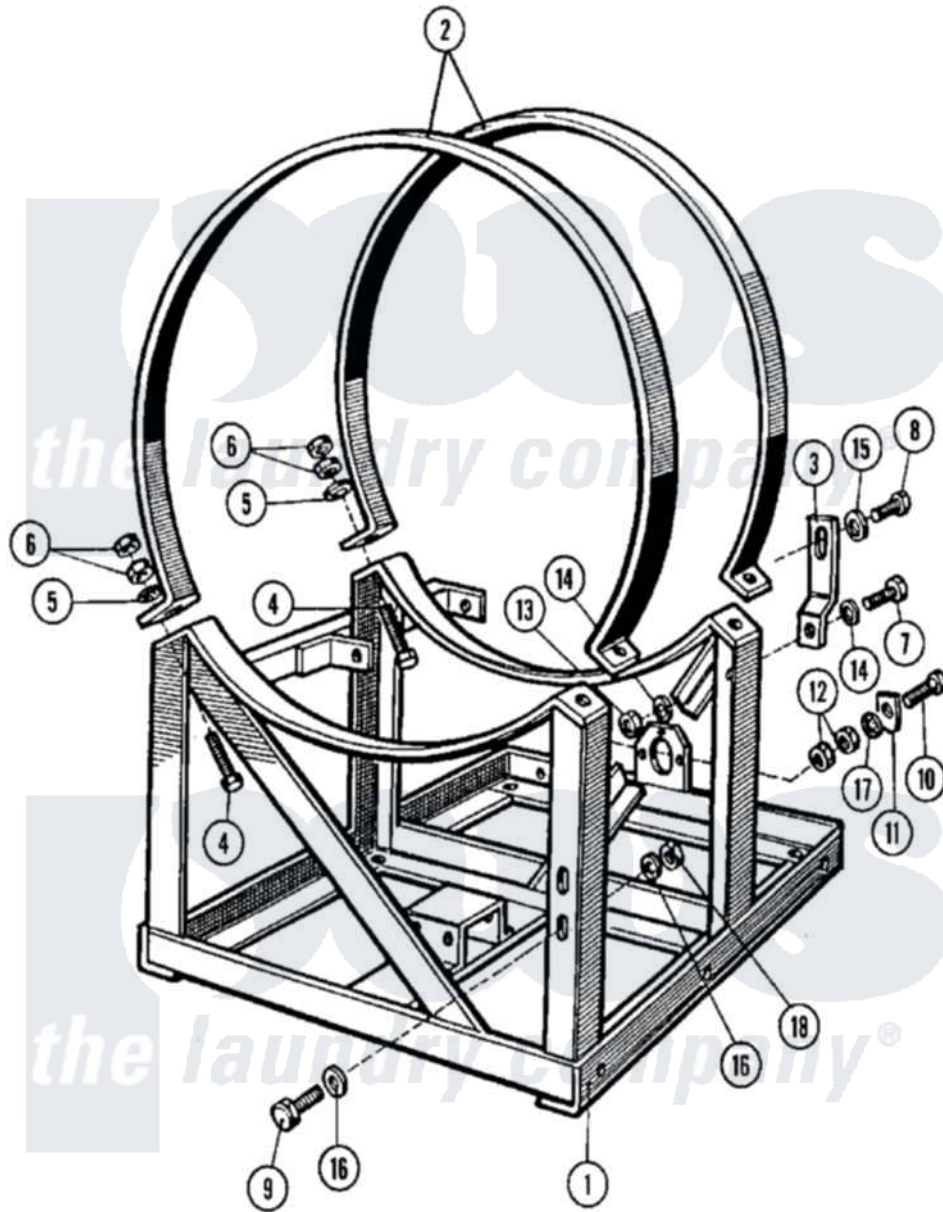

Maytag MFR18PCAVS 12 - BASE FRAME (SERIES 10)

Maytag Residential Maytag MFR18PCAVS Washer Parts Parts Diagram 12 - BASE FRAME (SERIES 10)
 Click on the part number to view part

Item	Original Part Number	Replaced By	Status	Part Description
001	23001421	23003763		Frame
002	NLA		Not Available	CLAMP, TUB
003	NLA		Not Available	BRACE, TUB SUPPORT
004	23001425	23003285		Bolt
005	23001400			Lock Washer, Spring
006	23001240	23001661		Nut M10
007	23001304	23003765		Bolt M8x35
008	23001205			Bolt
009	23001307	23002462		Screw Lu
010	23001311	23002806		Screw
011	23001308			Hardware, Grounding
012	23001312			Mut M6
013	23001266			Nut M8
014	23001265			Washer
015	NLA		Not Available	WASHER (DIA. 30 X 8.5 X 2.5)
016	23001309			Washer Lu

017 23001028

[23002756](#)

Lockwasher

018 [23001310](#)

Nut, Self Locking

019 23001313

[23003767](#)

Washer Brass