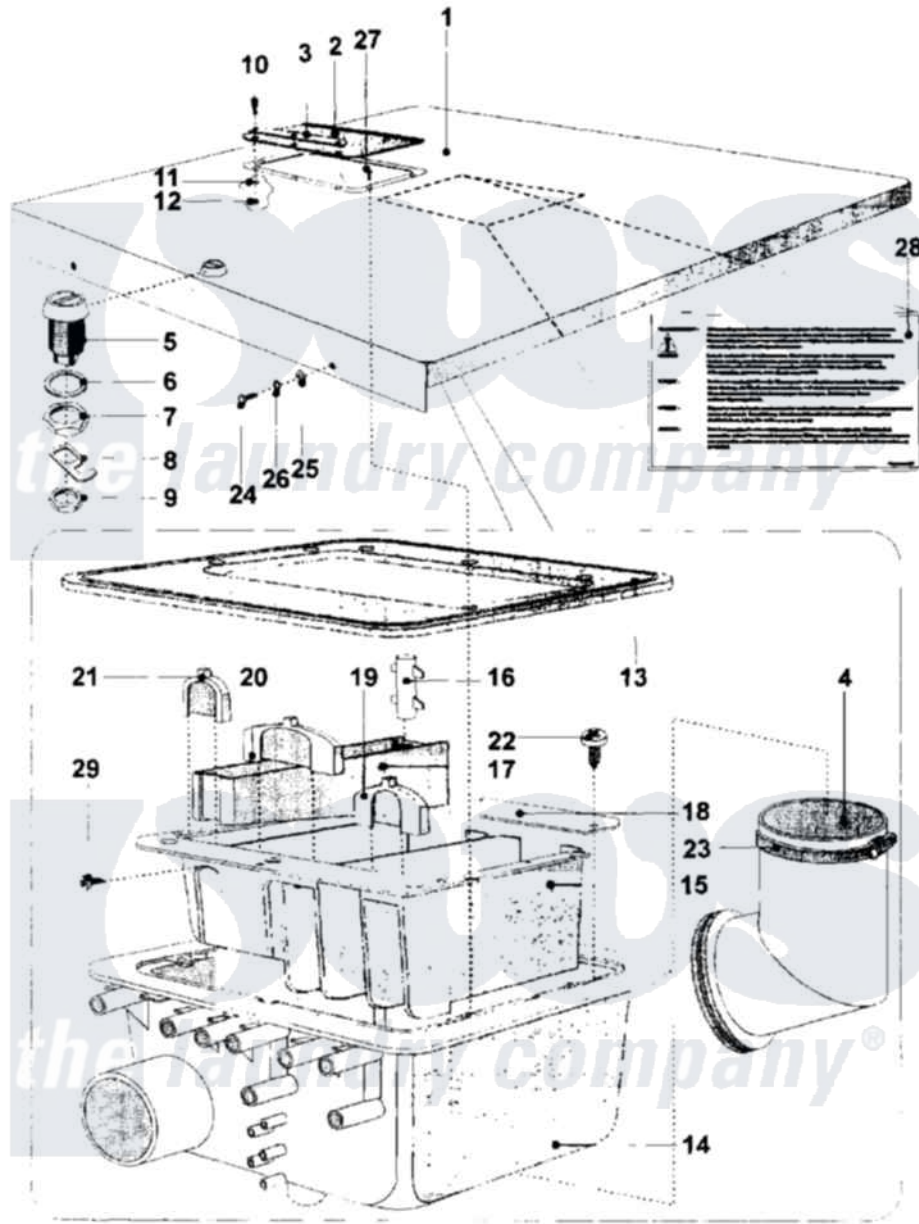

# Maytag MFR18PCAVS 14 - SOAP BOX & TOP COVER ASSY. (SERIES 11)

Maytag Residential Maytag MFR18PCAVS Washer Parts Parts Diagram 14 - SOAP BOX & TOP COVER ASSY. (SERIES 11)

[Click on the part number to view part](#)

Item	Original Part Number	Replaced By	Status	Part Description
001	<a href="#">23003315</a>			Cover, Soap Hopper
002	<a href="#">23001003</a>			Rubber Cover, Soap Box
003	<a href="#">23002893</a>			Lath, Rubber Cover Soap Hopper
004	<a href="#">23001005</a>			Rubber Hose, Soap Box
005	<a href="#">23001006</a>			Lock, Top Panel
006	<a href="#">23001007</a>			Washer M21x27x1
007	<a href="#">23001008</a>			Nut, Lock
008	<a href="#">23001009</a>			Hook, Lock
009	<a href="#">23001011</a>			Nut
010	<a href="#">23001012</a>			Screw
011	23001636	<a href="#">23002674</a>		Spring, Lock Washer
012	<a href="#">23002652</a>			Nut
013	<a href="#">23001015</a>			Rubber Seal, Soap Box
014	<a href="#">23001016</a>			External Soap Hopper
015	<a href="#">23001017</a>			Soap Hopper Insert

016	<a href="#">23001018</a>		Syphon Hose
017	<a href="#">23001019</a>		Fabric Softner Insert
018	<a href="#">23001020</a>		Insert Retainer
019	<a href="#">23001021</a>		Prewash Diverter
020	<a href="#">23001022</a>		Mainwash Diverter
021	<a href="#">23001021</a>		Prewash Diverter
022	23001024	<a href="#">23003782</a>	Screw 3 Stainless Steel Lu
023	<a href="#">23001025</a>		Clamp, Hose
024	<a href="#">23002461</a>		Screw
025	<a href="#">23001027</a>		Washer
026	23001734	<a href="#">23002425</a>	Locker Washer M6
027	23002894	<a href="#">23003484</a>	Screw
028	NLA	Not Available	LABEL (SERV. WARNING)
029	<a href="#">23002318</a>		Screw, Pan Head