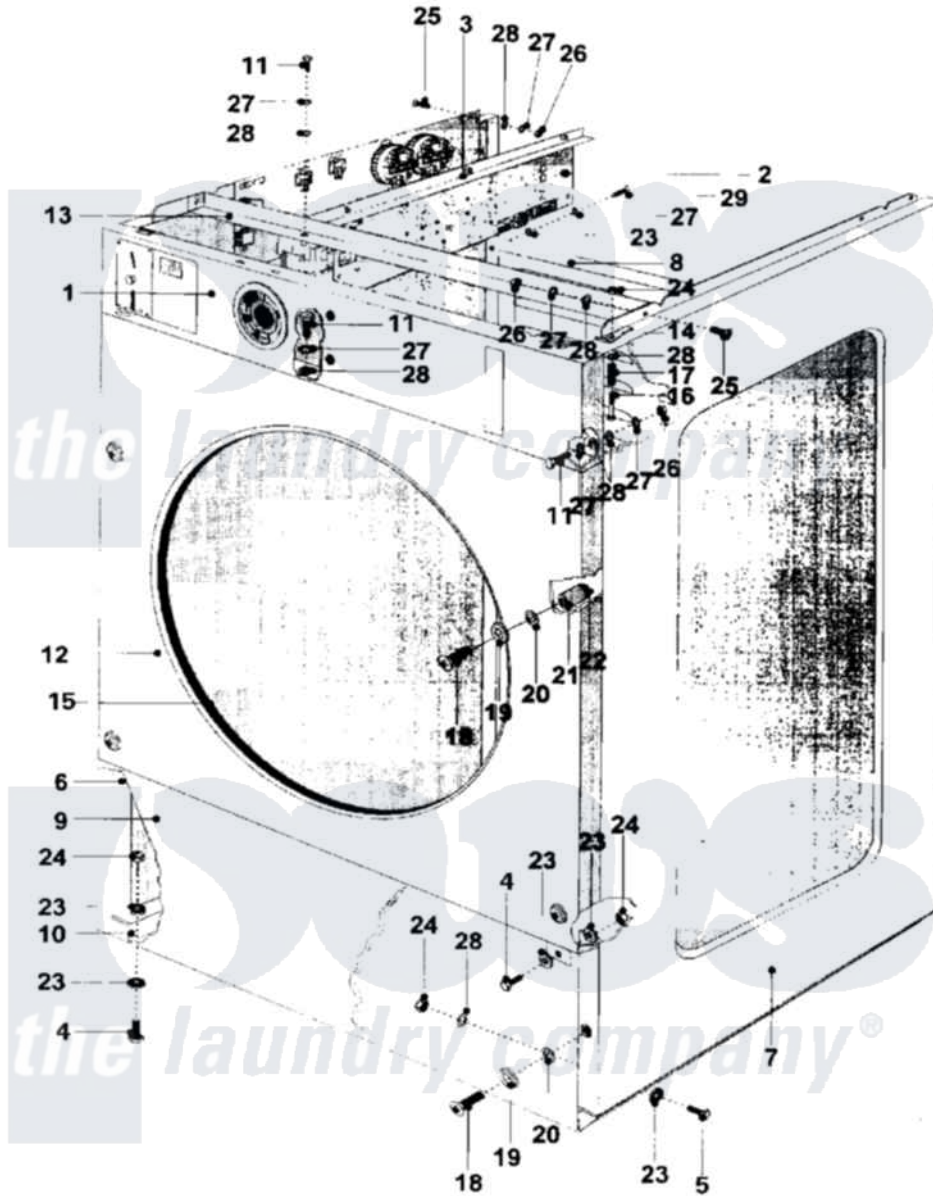

# Maytag MFR18PCAVS 23 - CABINET (SERIES 11)

Maytag [Residential Maytag MFR18PCAVS Washer Parts](#) Parts Diagram 23 - CABINET (SERIES 11)  
 Click on the part number to view part

Item	Original Part Number	Replaced By	Status	Part Description
001	<a href="#">23003287</a>			Panel, Control
002	NLA		Not Available	BOX/ELECTRICAL COMPONENTS
003	NLA		Not Available	HOLDER, ELEC. COMPONENT BOX
004	<a href="#">23002462</a>			Screw Lu
005	23001335	<a href="#">23002861</a>		Screw Lu
006	<a href="#">23003291</a>			Panel, Side
007	<a href="#">23003293</a>			Panel, Side
008	23003295	<a href="#">23001434</a>		Panel, Rear
009	23003297	<a href="#">23001436</a>		Panel, Access
010	<a href="#">23003298</a>			Support, Side Panel
011	23002354	<a href="#">23002461</a>		Screw
012	NLA		Not Available	PANEL, FRONT
013	NLA		Not Available	HOLDER, COMPONENTS
014	<a href="#">23001442</a>			Cover, Hook
015	23001088	<a href="#">23002473</a>		Rubber, Protective

016	<a href="#">23002463</a>		Screw
017	<a href="#">23001445</a>		Top Clip Spring
018	<a href="#">23001446</a>		Screw
019	<a href="#">23001204</a>		Washer, Finishing
020	<a href="#">23001447</a>		Washer, Fiber
021	<a href="#">23002860</a>		Tube, Distance
022	<a href="#">23001448</a>		Nut, Rapid
023	<a href="#">23001309</a>		Washer Lu
024	23002471	<a href="#">23001310</a>	Nut, Self Locking
025	NLA	Not Available	BOLT (M6X16)
026	23002651	<a href="#">23001312</a>	Mut M6
027	23001734	<a href="#">23002425</a>	Locker Washer M6
028	<a href="#">23001027</a>		Washer