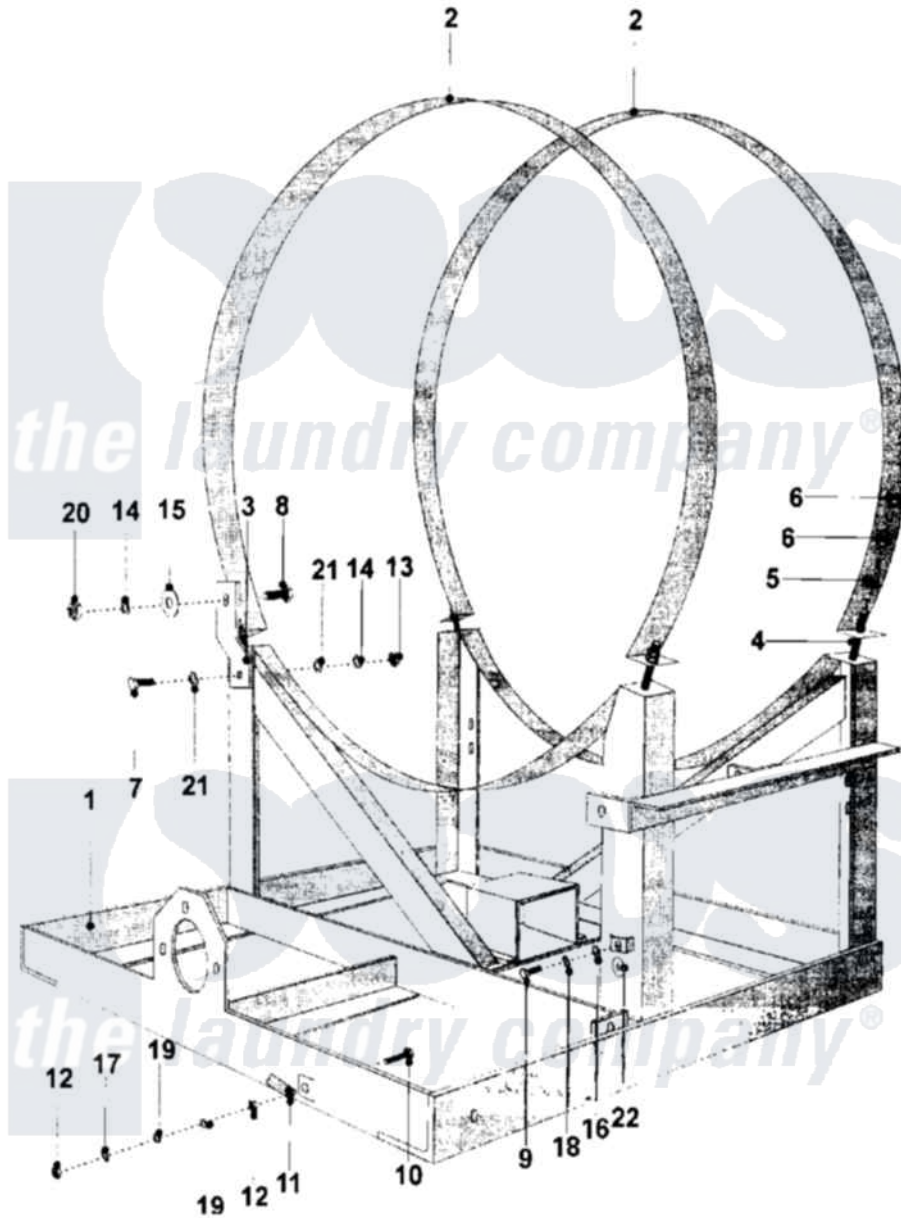

# Maytag MFR18PCAVS 24 - BASE FRAME (SERIES 11)

Maytag Residential Maytag MFR18PCAVS Washer Parts Parts Diagram 24 - BASE FRAME (SERIES 11)  
 Click on the part number to view part

Item	Original Part Number	Replaced By	Status	Part Description
001	23003281	<a href="#">23003763</a>		Frame
002	NLA		Not Available	CLAMP, TUB
003	NLA		Not Available	BRACE, TUB SUPPORT
004	<a href="#">23003285</a>			Bolt
005	<a href="#">23002654</a>			Washer
006	<a href="#">23001661</a>			Nut M10
007	23001304	<a href="#">23003765</a>		Bolt M8x35
008	23002847	<a href="#">23001205</a>		Bolt
009	<a href="#">23002462</a>			Screw Lu
010	<a href="#">23002806</a>			Screw
011	<a href="#">23001308</a>			Hardware, Grounding
012	23001515	<a href="#">23001312</a>		Mut M6
013	23002435	<a href="#">23001266</a>		Nut M8
014	23002358			LOCK WASHER M8
015	NLA		Not Available	WASHER (DIA. 30 X 8.5 X 2.5)
016	<a href="#">23001159</a>			Washer Lu

017	23001734	<a href="#">23002425</a>	Locker Washer M6
018	<a href="#">23001158</a>		Lockwasher
019	23001313	<a href="#">23003767</a>	Washer Brass
020	23002435	<a href="#">23001266</a>	Nut M8
021	<a href="#">23001203</a>		Washer
022	NLA	Not Available	PLATE, INDEX