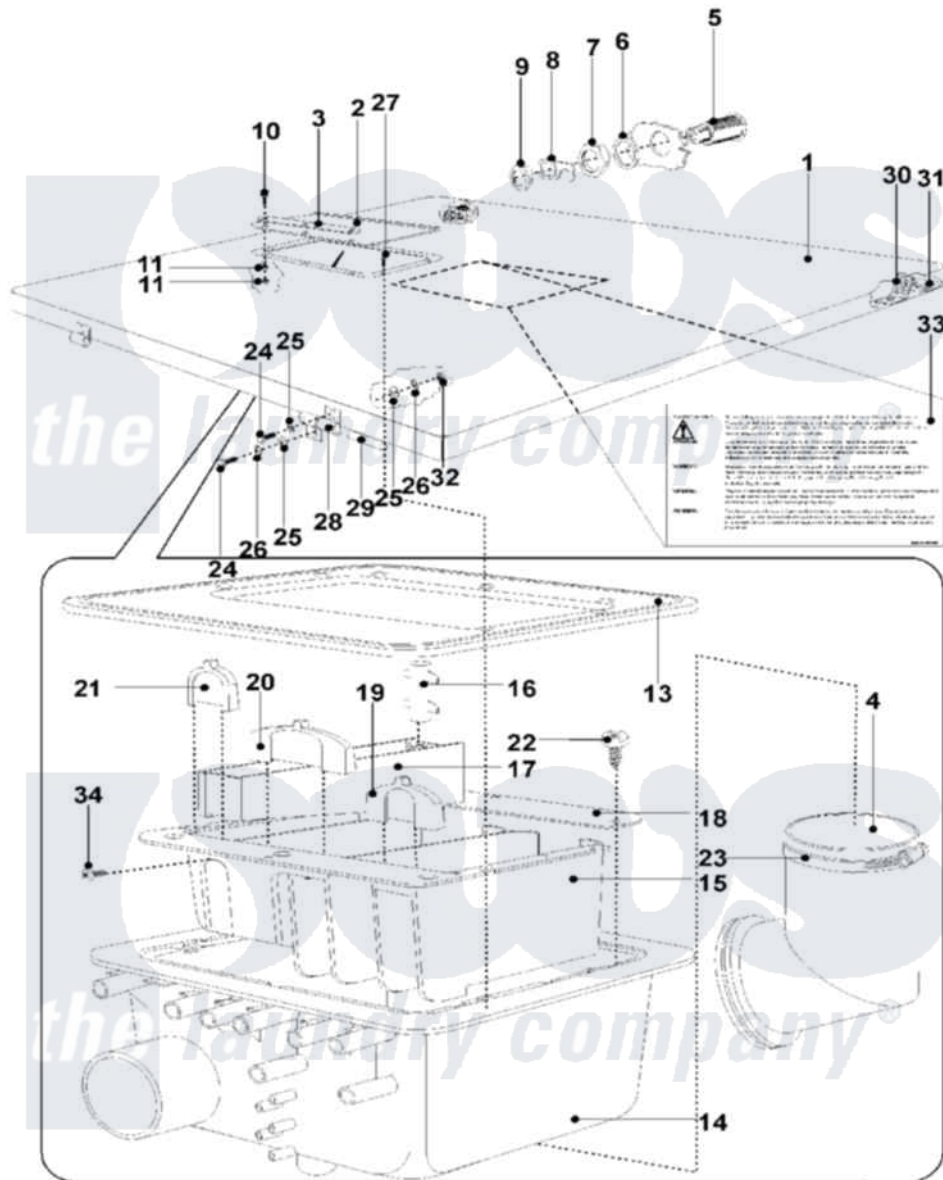

# Maytag MFR18PDAAS 04 - TOP COVER AND SOAP BOX

Maytag Residential Maytag MFR18PDAAS Washer Parts Parts Diagram 04 - TOP COVER AND SOAP BOX  
 Click on the part number to view part

Item	Original Part Number	Replaced By	Status	Part Description
001	<a href="#">23003779</a>			Cover W/Two Locks
002	<a href="#">23001003</a>			Rubber Cover, Soap Box
003	<a href="#">23003781</a>			Dispenser Cover Retainer
004	<a href="#">23001005</a>			Rubber Hose, Soap Box
005	<a href="#">23001006</a>			Lock, Top Panel
006	<a href="#">23001007</a>			Washer M21x27x1
007	<a href="#">23001008</a>			Nut, Lock
008	<a href="#">23001009</a>			Hook, Lock
009	<a href="#">23001011</a>			Nut
010	<a href="#">23001012</a>			Screw
011	<a href="#">23002652</a>			Nut
013	<a href="#">23001015</a>			Rubber Seal, Soap Box
014	<a href="#">23001016</a>			External Soap Hopper
015	<a href="#">23001017</a>			Soap Hopper Insert
016	<a href="#">23001018</a>			Syphon Hose
017	<a href="#">23001019</a>			Fabric Softner Insert

018	<a href="#">23001020</a>		Insert Retainer
019	<a href="#">23001021</a>		Prewash Diverter
020	<a href="#">23001022</a>		Mainwash Diverter
021	<a href="#">23001023</a>		Fabric Softner Diverter
022	<a href="#">23003782</a>		Screw 3 Stainless Steel Lu
023	<a href="#">23001025</a>		Clamp, Hose
024	<a href="#">23002461</a>		Screw
025	<a href="#">23003012</a>		Washer Lu
026	<a href="#">23002440</a>		Washer, Spring Lock
027	23002894	<a href="#">23003484</a>	Screw
028	<a href="#">23001030</a>		Hinge, Top Cover
029	<a href="#">23001031</a>		Shaft, Hinge
030	<a href="#">23001032</a>		Spring Clip
031	<a href="#">23001033</a>		Rivets, Blind Lu
032	23002436	Not Available	NUT (M6)
033	<a href="#">23001550</a>		Sticker, Service Warning
034	<a href="#">23003783</a>		Screw 2