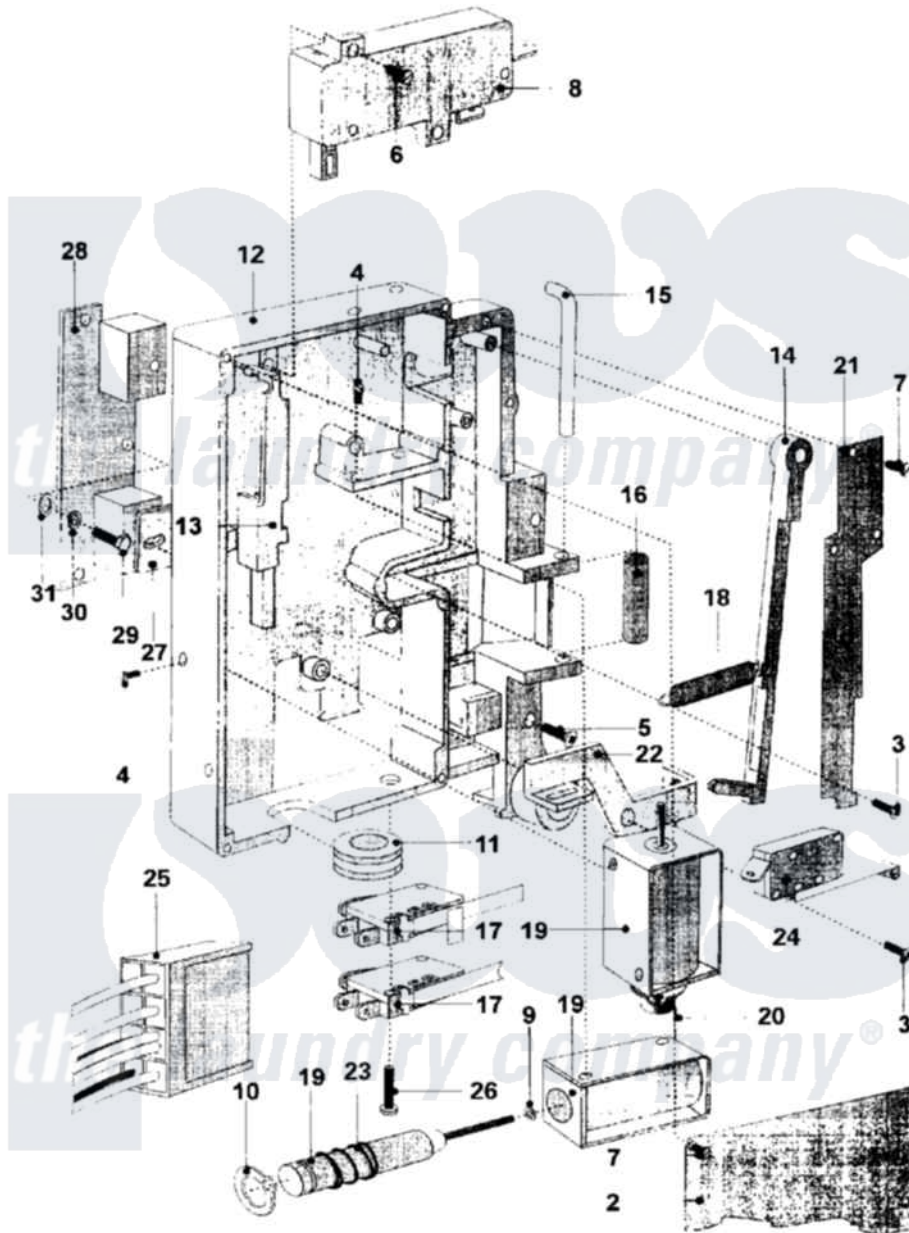

# Maytag MFR25MCAVS 25 - DOOR LOCK ASSEMBLY (SERIES 11)

Maytag [Residential Maytag MFR25MCAVS Washer Parts](#) Parts Diagram 25 - DOOR LOCK ASSEMBLY (SERIES 11)

[Click on the part number to view part](#)

Item	Original Part Number	Replaced By	Status	Part Description
001	<a href="#">23003679</a>			Door Latch Complete
"	<a href="#">Y23002897</a>			Door Lock Assembly
002	<a href="#">23001130</a>			Plate, Cover
003	<a href="#">23001131</a>			Screw
004	<a href="#">23001132</a>			Screw
005	<a href="#">23001133</a>			Screw
006	NLA		Not Available	PLATE, BACK-UP
007	<a href="#">23001134</a>			Bolt
008	<a href="#">23001135</a>			Bimetal, Actuator
009	<a href="#">23001136</a>			Washer
010	<a href="#">23001137</a>			Ring, Retaining
011	<a href="#">23001138</a>			Bushing, Cable Passage
012	<a href="#">Y23002898</a>			Ground, Plate Lock
013	<a href="#">23001140</a>			Small Lock Hook
014	<a href="#">23002899</a>			Handle, Locking Part
015	<a href="#">23001142</a>			Retainer, Lock Tube

016	<a href="#">23001143</a>		Tube, Lock
017	<a href="#">23001144</a>		Microswitch, Lever
018	<a href="#">23002900</a>		Spring, Locking Part
019	<a href="#">23001146</a>		Coil
"	<a href="#">23001147</a>		Coil
020	23002901	<a href="#">23001152</a>	Cord, Emergency Opening
021	<a href="#">23001149</a>		Leaf Spring, Latch Bar
022	NLA	Not Available	LEVEL, OPENING
023	<a href="#">23002903</a>		Spring, Locking Part
024	<a href="#">23002337</a>		Microswitch, Lever
025	<a href="#">23002904</a>		Wiring, Door Lock
"	NLA	Not Available	WIRING, DOOR LOCK
026	<a href="#">23002906</a>		Screw
027	23001155	<a href="#">23001368</a>	Shim, Hinge Base
028	<a href="#">23001156</a>		Spacer, Lock
029	23002353	<a href="#">23001157</a>	Bolt
030	<a href="#">23001158</a>		Lockwasher
031	<a href="#">23001159</a>		Washer Lu