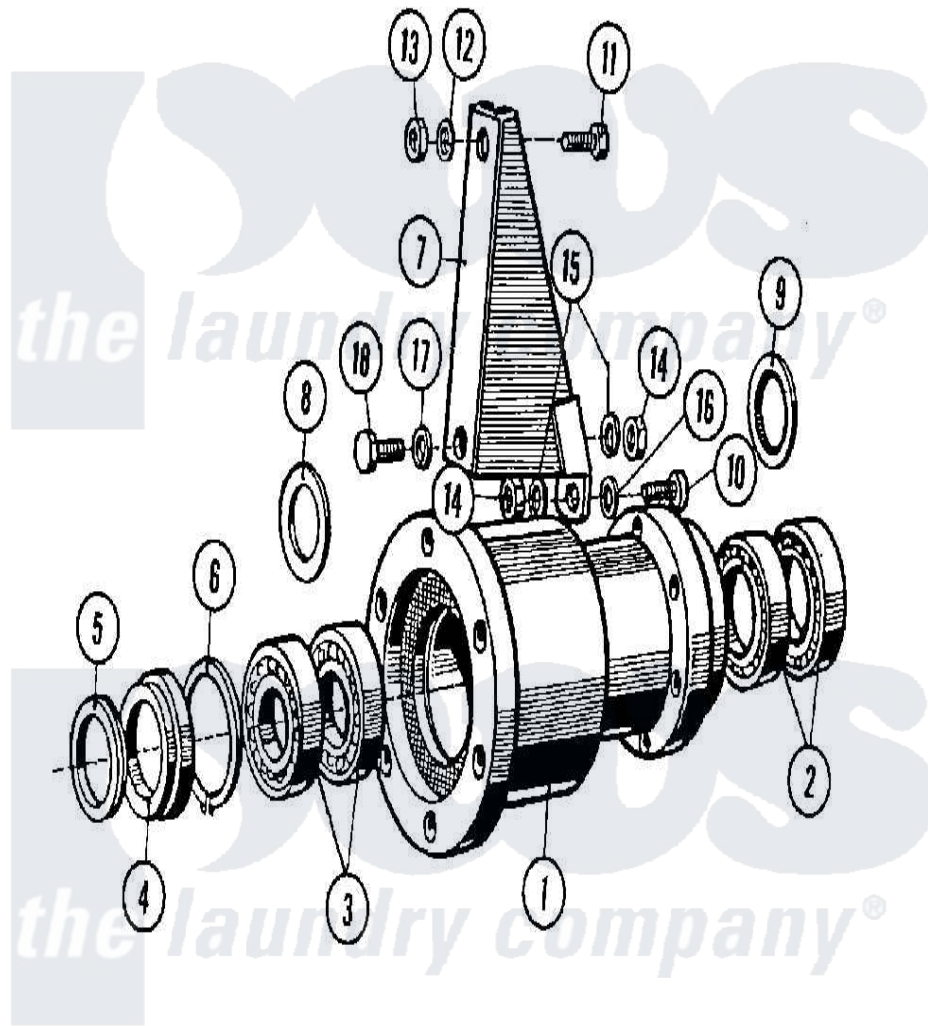

Maytag MFR25PCATS 08 - BEARINGS & TRUNNION ASSY. (SERIES 10)

Maytag Residential Maytag MFR25PCATS Washer Parts Parts Diagram 08 - BEARINGS & TRUNNION ASSY.
(SERIES 10)

[Click on the part number to view part](#)

Item	Original Part Number	Replaced By	Status	Part Description
001	23001230	23002938		Trunnion Items 2, 3, 4, And 7
002	23001232	24001015		Bearing
003	23001231			Bearing
004	23001234	12002779		Water Seal
005	23001233	12002779		Water Seal
006	23001235			Ring, Internal Snap
007	23001398	23003553		Spoke
008	23001236			Ring, Spacer
009	23001237			Ring, Spacer
010	23001239	23003808		Bolt M 10x40
011	23001388			Bolt
012	23001265			Washer
013	23001306			Nut, Self Locking
014	23001240	23001661		Nut M10
015	23001400			Lock Washer, Spring
016	NLA		Not Available	WASHER (10.5)

017 [23001201](#)

Washer

018 23001374

[23002462](#)

Screw Lu

019 [23002938](#)

Trunion Items 2, 3, 4, And 7