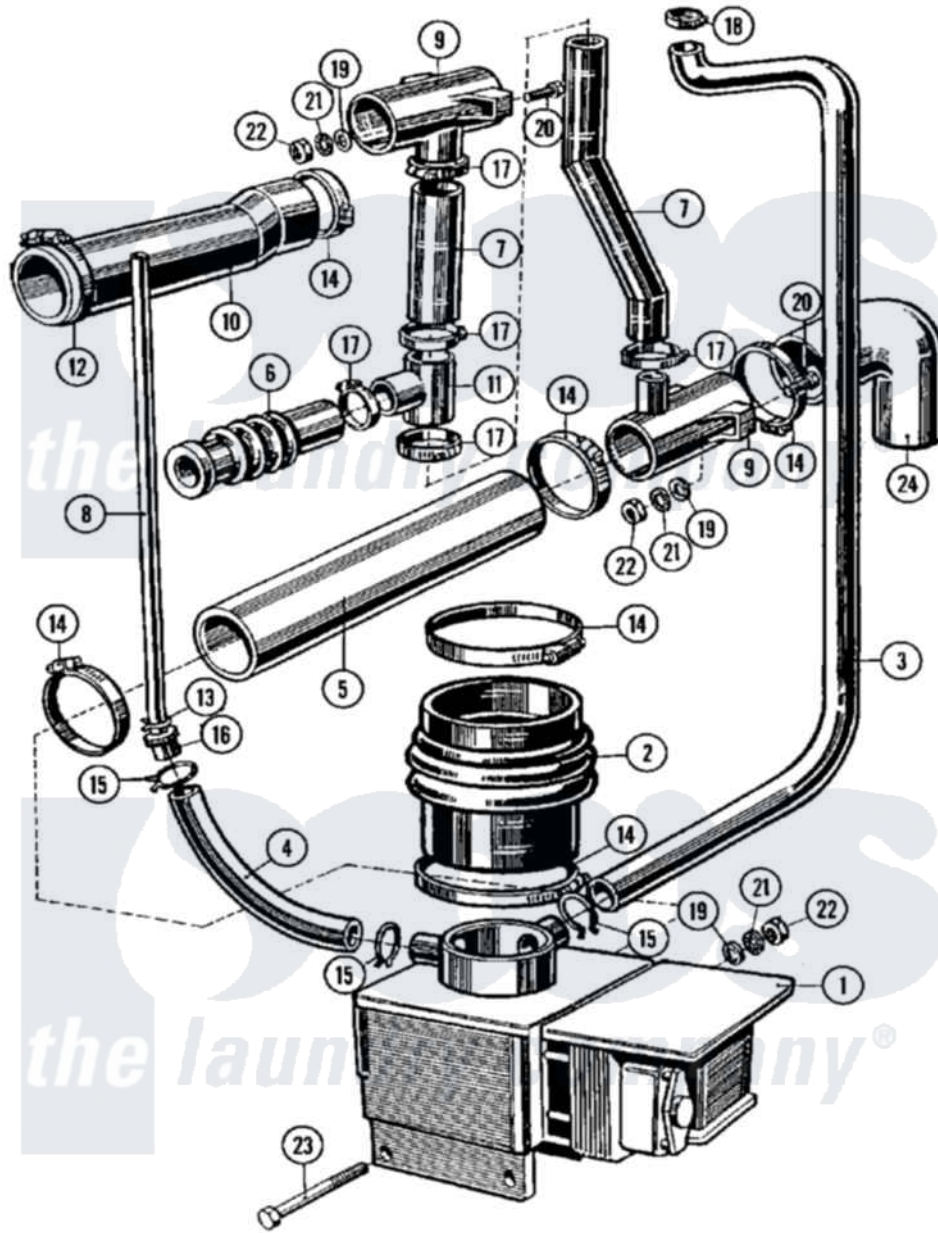

Maytag MFR25PCATS 09 - DRAIN & HOSE ASSEMBLY (SERIES 10)

Maytag [Residential Maytag MFR25PCATS Washer Parts](#) Parts Diagram 09 - DRAIN & HOSE ASSEMBLY (SERIES 10)

[Click on the part number to view part](#)

Item	Original Part Number	Replaced By	Status	Part Description
001	23001244			Valve, Drain
"	23002321			Motor, Drain
002	23001245			Tub To Drain Hose
003	23001246			Lower Pressure Switch Hose
004	23001247			Hose, Air Dome
005	23001248			Hose, Drain
006	23001250			Corrugated Vent Hose
007	23001251			Lower Overflow Hose
008	23001252			Upper Pressure Switch Hose
009	23001253			Tee, Drain
010	23001254	23004241		Hopper To T-Hose
011	23001255			Tee, Overflow Hose
012	23001256	34001289		Clamp, Hose
013	23001257	596669		Clamp, Manifold
014	23001258	696392		Hose Clamp
015	23001259			Clamp, Corbin

016	23001260		Pressure Switch Hose Fitting
017	23001261	616099	Clamp
018	23001262	616099	Clamp
019	23001263		Washer
020	23001264		Bolt M8x20
021	23001265		Washer
022	23001266		Nut M8
023	23001267	23002908	Screw
024	23001268	23002015	Elbow