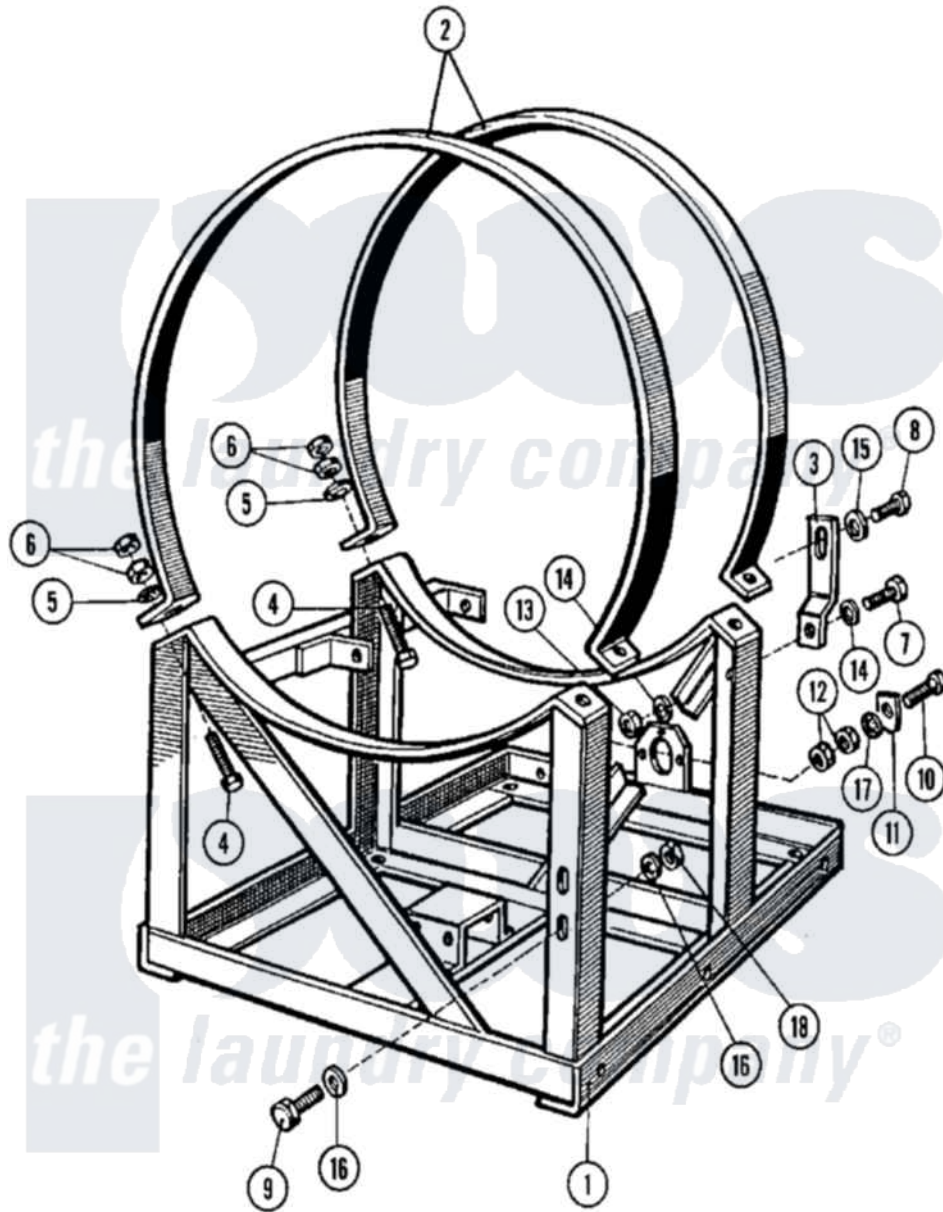

Maytag MFR25PCATS 11 - BASE FRAME (SERIES 10)

Maytag Residential Maytag MFR25PCATS Washer Parts Parts Diagram 11 - BASE FRAME (SERIES 10)
 Click on the part number to view part

Item	Original Part Number	Replaced By	Status	Part Description
001	NLA		Not Available	FRAME
002	NLA		Not Available	CLAMP, TUB
003	NLA		Not Available	BRACE, TUB SUPPORT
004	23001425	23003285		Bolt
005	23001400			Lock Washer, Spring
006	23001240	23001661		Nut M10
007	23001304	23003765		Bolt M8x35
008	23001205			Bolt
009	23001307	23002462		Screw Lu
010	23001311	23002806		Screw
011	23001308			Hardware, Grounding
012	23001312			Mut M6
013	23001266			Nut M8
014	23001265			Washer
015	NLA		Not Available	WASHER (DIA. 30 X 8.5 X 2.5)
016	23001309			Washer Lu

017 23001028

[23002756](#)

Lockwasher

018 [23001310](#)

Nut, Self Locking

019 23001313

[23003767](#)

Washer Brass