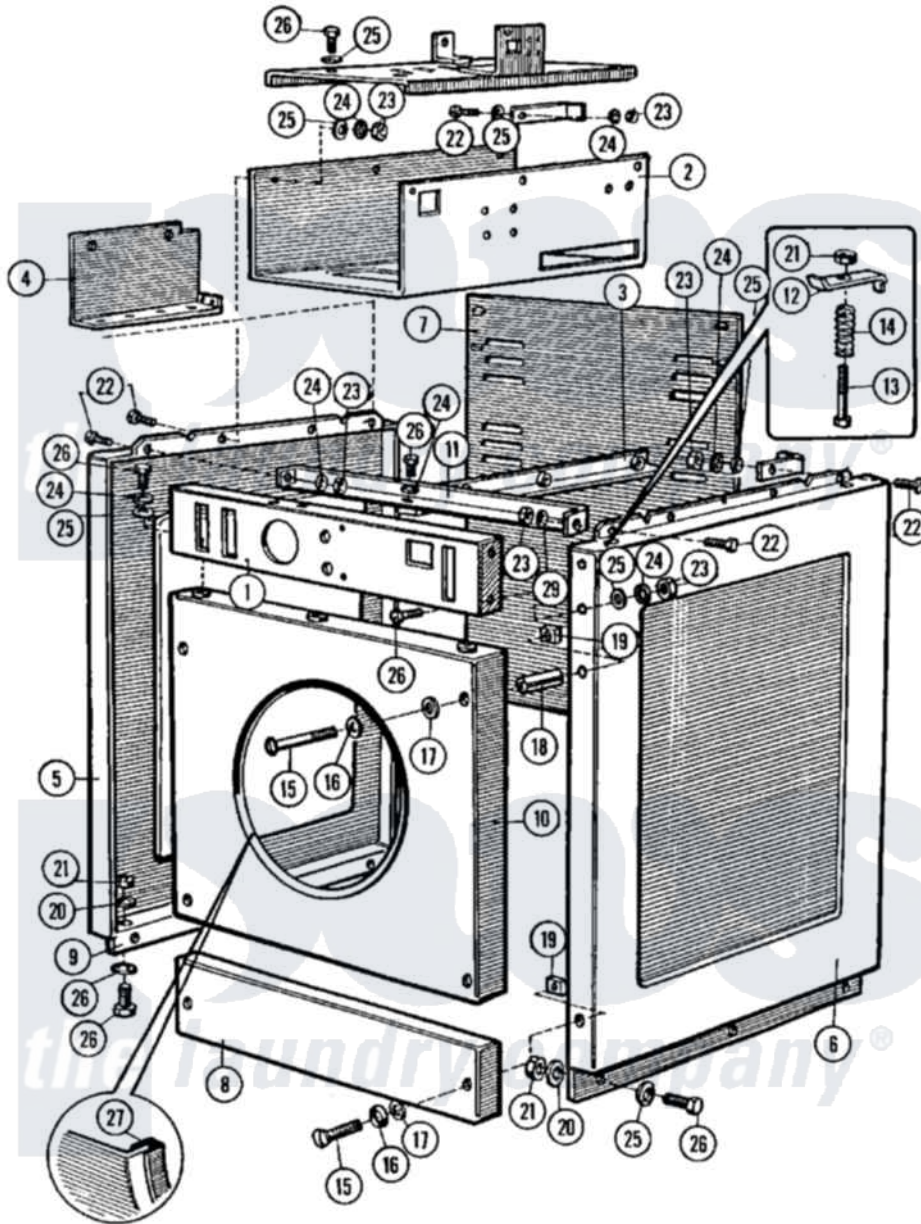

# Maytag MFR25PCATS 12 - CABINET (SERIES 10)

Maytag [Residential Maytag MFR25PCATS Washer Parts](#) Parts Diagram 12 - CABINET (SERIES 10)  
 Click on the part number to view part

Item	Original Part Number	Replaced By	Status	Part Description
001	NLA		Not Available	PLATE, BACK-UP (COIN METER)
002	<a href="#">23001314</a>			Tray, Elec. Components
003	NLA		Not Available	HOLDER BOX, ELECTRICAL COMPONE
004	<a href="#">23001548</a>			Holder, Capacitors
005	<a href="#">23001431</a>			Panel, Side
006	NLA		Not Available	PANEL, SIDE (RT)
007	NLA		Not Available	PANEL, REAR
008	<a href="#">23001436</a>			Panel, Access
009	23001438	<a href="#">23003299</a>		Support, Side Panel
010	<a href="#">23001347</a>			Front Panel, 26 x 27 1/2
011	NLA		Not Available	BEAM, CROSS
012	<a href="#">23001442</a>			Cover, Hook
013	23001444	<a href="#">23002463</a>		Screw
014	<a href="#">23001445</a>			Top Clip Spring
015	<a href="#">23001446</a>			Screw

016	<a href="#">23001204</a>		Washer, Finishing
017	<a href="#">23001447</a>		Washer, Fiber
018	23001331	<a href="#">23002860</a>	Tube, Distance
019	<a href="#">23001448</a>		Nut, Rapid
020	<a href="#">23001309</a>		Washer Lu
021	<a href="#">23001310</a>		Nut, Self Locking
022	<a href="#">23001449</a>		Locking Nut, Self
023	23001034	Not Available	NUT (M6)
024	23001028	<a href="#">23002756</a>	Lockwasher
025	<a href="#">23001027</a>		Washer
026	<a href="#">23001026</a>		Bolt
027	23001088	<a href="#">23002473</a>	Rubber, Protective