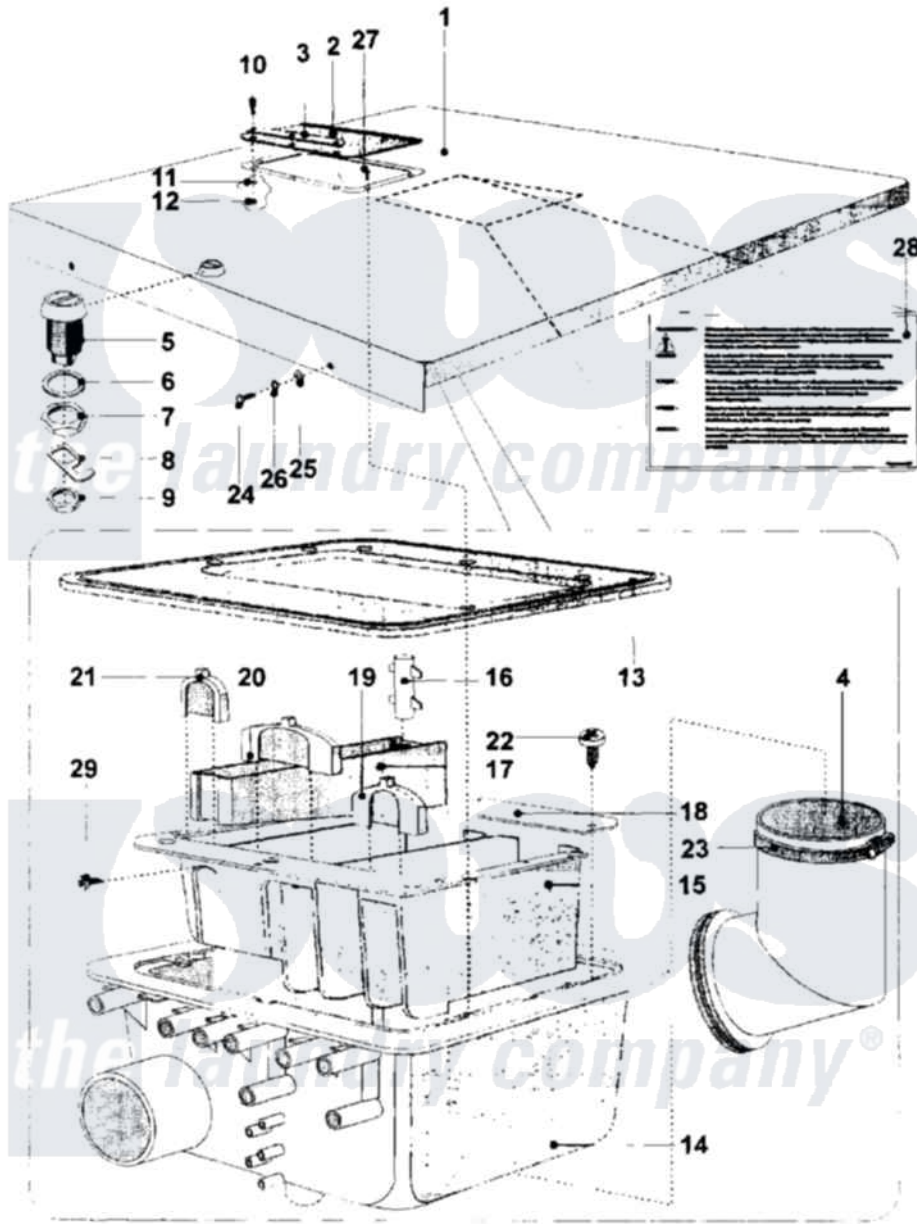

# Maytag MFR25PCATS 14 - SOAP BOX & TOP COVER ASSY. (SERIES 11)

Maytag Residential Maytag MFR25PCATS Washer Parts Parts Diagram 14 - SOAP BOX & TOP COVER ASSY. (SERIES 11)

[Click on the part number to view part](#)

Item	Original Part Number	Replaced By	Status	Part Description
001	NLA		Not Available	COVER, SOAP HOPPER
002	<a href="#">23001003</a>			Rubber Cover, Soap Box
003	<a href="#">23002893</a>			Lath, Rubber Cover Soap Hopper
004	<a href="#">23001005</a>			Rubber Hose, Soap Box
005	<a href="#">23001006</a>			Lock, Top Panel
006	<a href="#">23001007</a>			Washer M21x27x1
007	<a href="#">23001008</a>			Nut, Lock
008	<a href="#">23001009</a>			Hook, Lock
009	<a href="#">23001011</a>			Nut
010	<a href="#">23001012</a>			Screw
011	23001636	<a href="#">23002674</a>		Spring, Lock Washer
012	<a href="#">23002652</a>			Nut
013	<a href="#">23001015</a>			Rubber Seal, Soap Box
014	<a href="#">23001016</a>			External Soap Hopper
015	<a href="#">23001017</a>			Soap Hopper Insert

016	<a href="#">23001018</a>		Syphon Hose
017	<a href="#">23001019</a>		Fabric Softner Insert
018	<a href="#">23001020</a>		Insert Retainer
019	<a href="#">23001021</a>		Prewash Diverter
020	<a href="#">23001022</a>		Mainwash Diverter
021	<a href="#">23001021</a>		Prewash Diverter
022	23001024	<a href="#">23003782</a>	Screw 3 Stainless Steel Lu
023	<a href="#">23001025</a>		Clamp, Hose
024	<a href="#">23002461</a>		Screw
025	<a href="#">23001027</a>		Washer
026	23001734	<a href="#">23002425</a>	Locker Washer M6
027	23002894	<a href="#">23003484</a>	Screw
028	NLA	Not Available	LABEL (SERV. WARNING)
029	<a href="#">23002318</a>		Screw, Pan Head