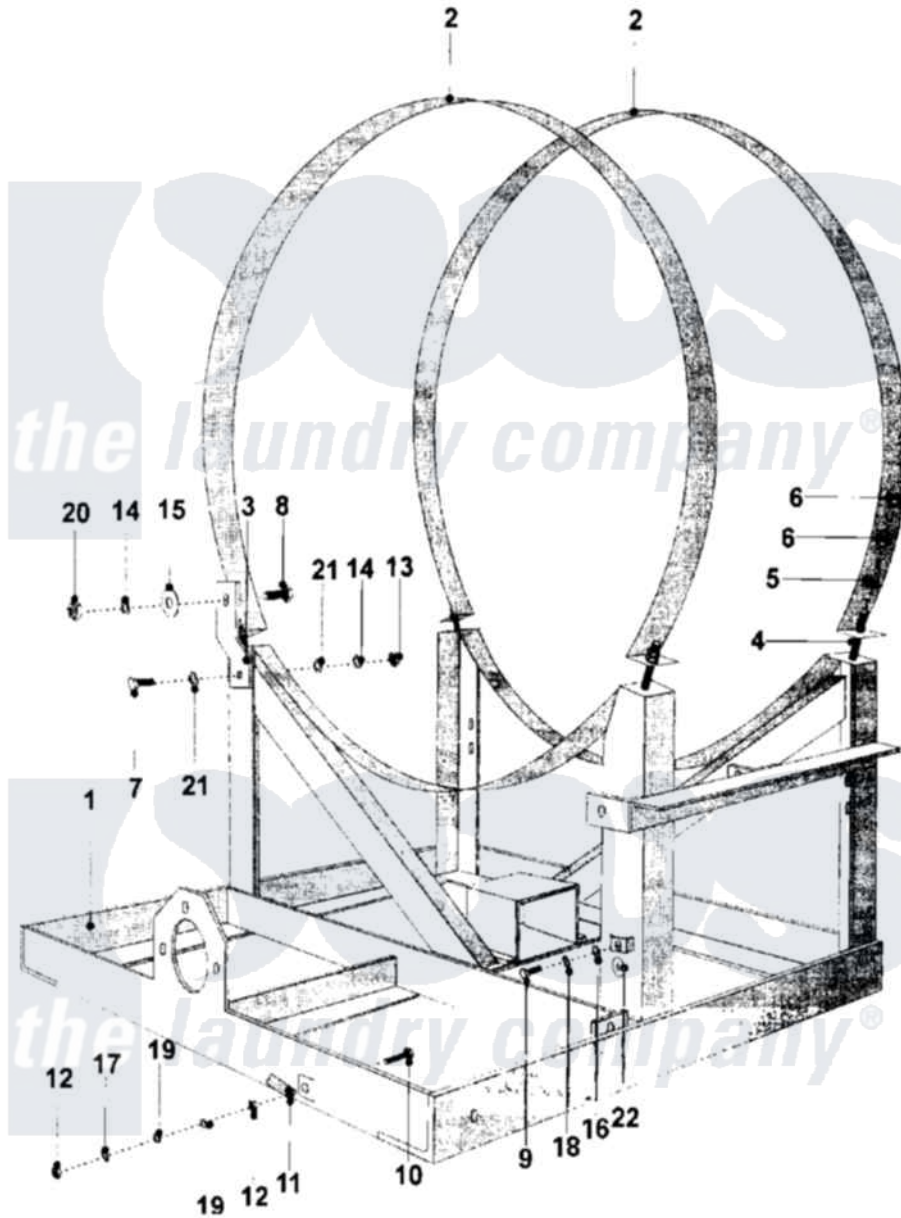

Maytag MFR25PCATS 22 - BASE FRAME (SERIES 11)

Maytag Residential Maytag MFR25PCATS Washer Parts Parts Diagram 22 - BASE FRAME (SERIES 11)
 Click on the part number to view part

Item	Original Part Number	Replaced By	Status	Part Description
001	NLA		Not Available	FRAME (MFR25)
002	NLA		Not Available	CLAMP, TUB
003	NLA		Not Available	BRACE, TUB SUPPORT
004	23003285			Bolt
005	23002654			Washer
006	23001661			Nut M10
007	23001304	23003765		Bolt M8x35
008	23002847	23001205		Bolt
010	23002806			Screw
011	23001308			Hardware, Grounding
012	23001515	23001312		Mut M6
013	23002435	23001266		Nut M8
014	23002358			LOCK WASHER M8
015	NLA		Not Available	WASHER (DIA. 30 X 8.5 X 2.5)
017	23001734	23002425		Locker Washer M6
019	23001313	23003767		Washer Brass

020	23002435	23001266	Nut M8
021	23001203		Washer
022	NLA	Not Available	PLATE, INDEX
023	23002462		Screw Lu