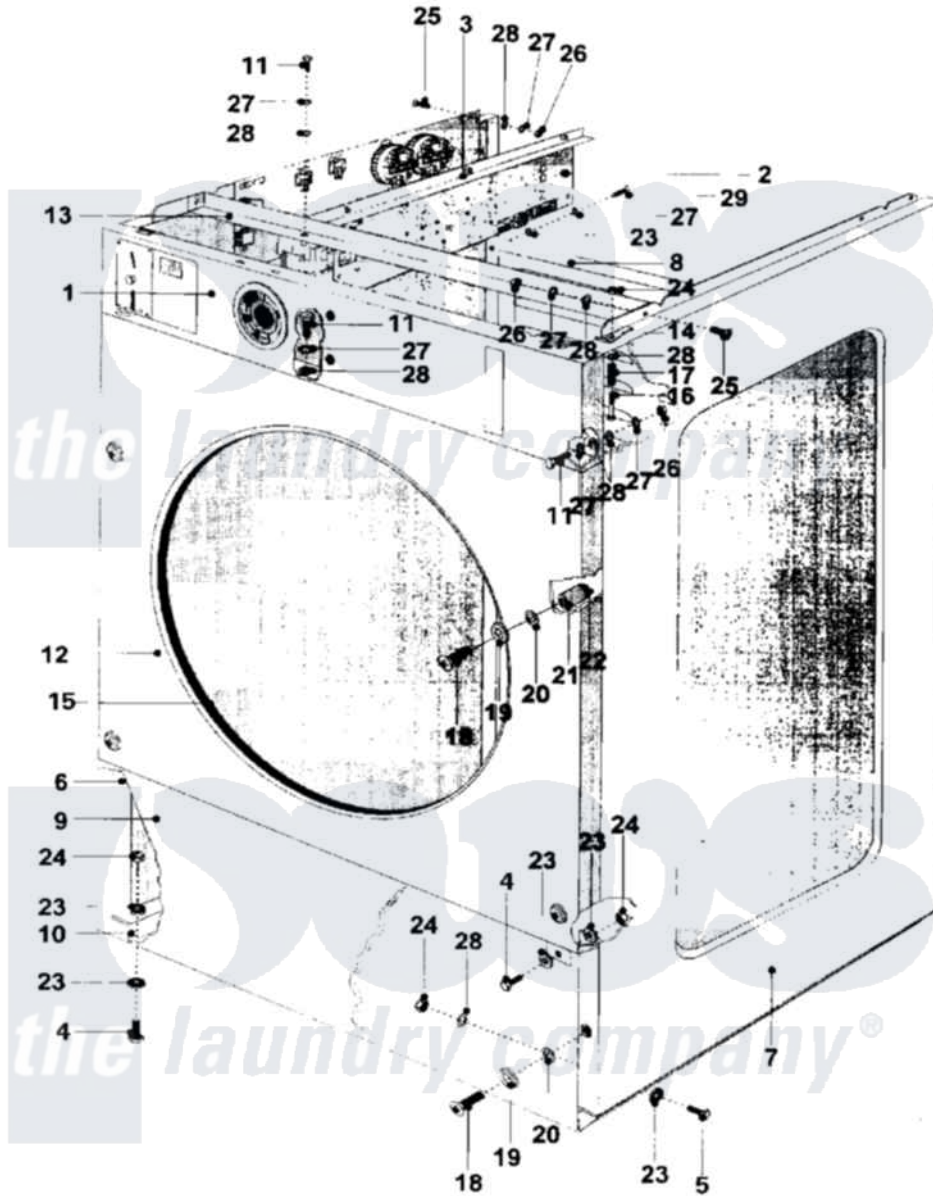

# Maytag MFR25PCATS 23 - CABINET (SERIES 11)

Maytag [Residential Maytag MFR25PCATS Washer Parts](#) Parts Diagram 23 - CABINET (SERIES 11)  
 Click on the part number to view part

Item	Original Part Number	Replaced By	Status	Part Description
001	<a href="#">23003287</a>			Panel, Control
002	NLA		Not Available	BOX/ELECTRICAL COMPONENTS
003	NLA		Not Available	HOLDER, ELEC. COMPONENT BOX
004	<a href="#">23002462</a>			Screw Lu
005	23001335	<a href="#">23002861</a>		Screw Lu
006	23003292	<a href="#">23001431</a>		Panel, Side
007	<a href="#">23003294</a>			Panel, Side
008	<a href="#">23003296</a>			Panel, Rear
009	23003297	<a href="#">23001436</a>		Panel, Access
010	<a href="#">23003299</a>			Support, Side Panel
011	23002354	<a href="#">23002461</a>		Screw
012	NLA		Not Available	FRONT PANEL, 26X27 1/2
013	NLA		Not Available	HOLDER, COMPONENTS
014	<a href="#">23001442</a>			Cover, Hook
015	23001088	<a href="#">23002473</a>		Rubber, Protective

016	<a href="#">23002463</a>		Screw
017	<a href="#">23001445</a>		Top Clip Spring
018	<a href="#">23001446</a>		Screw
019	<a href="#">23001204</a>		Washer, Finishing
020	<a href="#">23001447</a>		Washer, Fiber
021	<a href="#">23002860</a>		Tube, Distance
022	<a href="#">23001448</a>		Nut, Rapid
023	<a href="#">23001309</a>		Washer Lu
024	23002471	<a href="#">23001310</a>	Nut, Self Locking
025	NLA	Not Available	BOLT (M6X16)
026	23002651	<a href="#">23001312</a>	Mut M6
027	23001734	<a href="#">23002425</a>	Locker Washer M6
028	<a href="#">23001027</a>		Washer