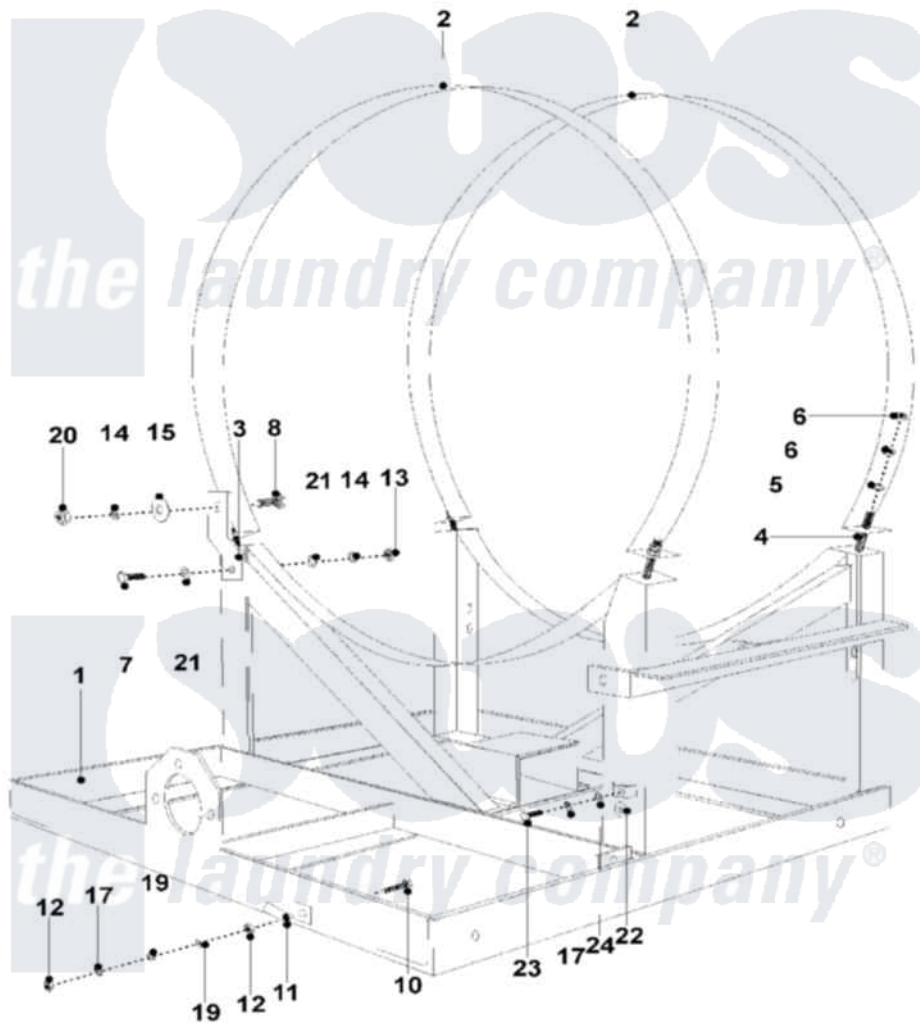

Maytag MFR25PDATS 01 - BASE FRAME

Maytag [Residential Maytag MFR25PDATS Washer Parts](#) Parts Diagram 01 - BASE FRAME
 Click on the part number to view part

Item	Original Part Number	Replaced By	Status	Part Description
001	NLA		Not Available	FRAME (MFR25)
002	NLA		Not Available	CLAMP, TUB
003	NLA		Not Available	BRACE, TUB SUPPORT
004	23003285			Bolt
005	23002654			Washer
006	23003764	23001661		Nut M10
007	23003765			Bolt M8x35
008	23002847	23001205		Bolt
010	23002806			Screw
011	23001308			Hardware, Grounding
012	23002651	23001312		Mut M6
013	NLA		Not Available	NUT M8
014	23002358			LOCK WASHER M8
015	NLA		Not Available	WASHER (DIA. 30 X 8.5 X 2.5)
017	23002425			Locker Washer M6
019	23003767			Washer Brass

020	NLA		Not Available	NUT M8
021	23003769	23001203		Washer
022	NLA		Not Available	PLATE, INDEX
023	23002422	23001157		Bolt
024	23002424			Washer M6.4