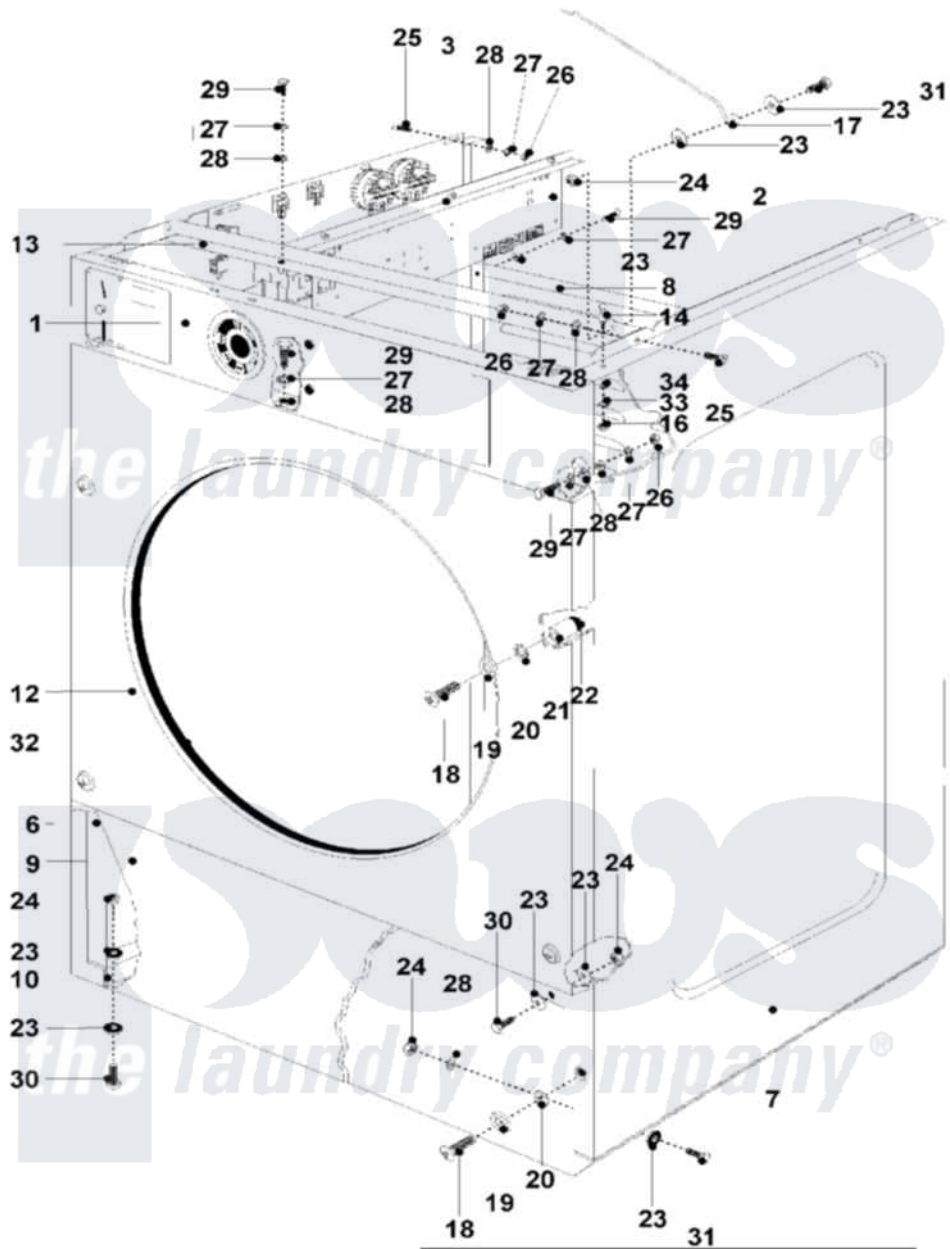

# Maytag MFR25PDATS 02 - CABINET

Maytag [Residential Maytag MFR25PDATS Washer Parts](#) Parts Diagram 02 - CABINET

[Click on the part number to view part](#)

Item	Original Part Number	Replaced By	Status	Part Description
001	NLA		Not Available	PANEL, CONTROL (W/MKII)
002	NLA		Not Available	HOLDER, CONDENSER
003	NLA		Not Available	HOLDER, ELEC. COMPONENT BOX
006	23003292	<a href="#">23001431</a>		Panel, Side
007	<a href="#">23003294</a>			Panel, Side
008	<a href="#">23003296</a>			Panel, Rear
009	<a href="#">23001436</a>			Panel, Access
010	<a href="#">23003299</a>			Support, Side Panel
012	23003362	<a href="#">23003798</a>		Front Panel, 24 x 25 15/16
013	NLA		Not Available	HOLDER, COMPONENTS
014	<a href="#">23001332</a>			Alignment Pin
016	23002466	<a href="#">8184504</a>		Nut
017	<a href="#">23001330</a>			Rod, Top Panel Support
018	23003772	<a href="#">23001446</a>		Screw
019	<a href="#">23001204</a>			Washer, Finishing
020	<a href="#">23001447</a>			Washer, Fiber

021	<a href="#">23002860</a>		Tube, Distance
022	<a href="#">23001448</a>		Nut, Rapid
023	23002469	<a href="#">23001309</a>	Washer Lu
024	23002471	<a href="#">23001310</a>	Nut, Self Locking
025	NLA	Not Available	BOLT (M6X16)
026	23003773	Not Available	NUT M6
027	<a href="#">23002440</a>		Washer, Spring Lock
028	23003774	<a href="#">23002756</a>	Lockwasher
029	<a href="#">23002461</a>		Screw
030	<a href="#">23002462</a>		Screw Lu
031	<a href="#">23002861</a>		Screw Lu
032	<a href="#">23002473</a>		Rubber, Protective
033	23002465	<a href="#">23004485</a>	Lock Washer M5
034	23002862	<a href="#">23001708</a>	Washer