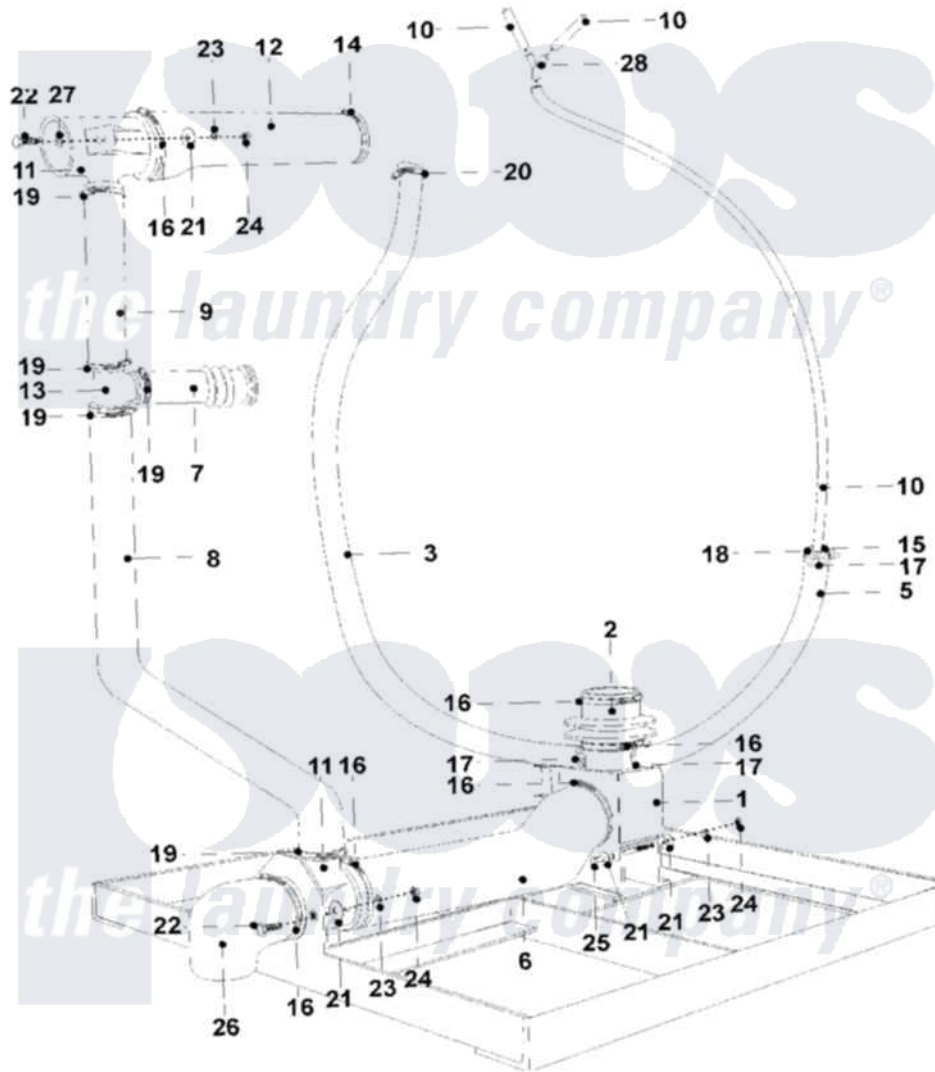

# Maytag MFR25PDATS 06 - DRAIN AND HOSE ASSY

Maytag Residential Maytag MFR25PDATS Washer Parts Parts Diagram 06 - DRAIN AND HOSE ASSY  
 Click on the part number to view part

Item	Original Part Number	Replaced By	Status	Part Description
001	<a href="#">23001244</a>			Valve, Drain
002	23002907	<a href="#">23001245</a>		Tub To Drain Hose
003	<a href="#">23001246</a>			Lower Pressure Switch Hose
005	<a href="#">23001247</a>			Hose, Air Dome
006	<a href="#">23001248</a>			Hose, Drain
007	<a href="#">23001250</a>			Corregated Vent Hose
008	<a href="#">23001251</a>			Lower Overflow Hose
009	<a href="#">23001251</a>			Lower Overflow Hose
010	<a href="#">23001252</a>			Upper Pressure Switch Hose
011	<a href="#">23001253</a>			Tee, Drain
012	23001254	<a href="#">23004241</a>		Hopper To T-Hose
013	<a href="#">23001255</a>			Tee, Overflow Hose
014	23001256	<a href="#">34001289</a>		Clamp, Hose
015	23001257	<a href="#">596669</a>		Clamp, Manifold
016	23001258	<a href="#">696392</a>		Hose Clamp
017	<a href="#">23001259</a>			Clamp, Corbin

018	<a href="#">23001260</a>		Pressure Switch Hose Fitting
019	23001261	<a href="#">616099</a>	Clamp
020	23001262	<a href="#">616099</a>	Clamp
021	<a href="#">23002437</a>		Washer M8
022	23002475	<a href="#">23001264</a>	Bolt M8x20
023	23002439	<a href="#">23001265</a>	Washer
024	NLA	Not Available	NUT M8
025	<a href="#">23002908</a>		Screw
026	<a href="#">23002015</a>		Elbow
027	23003769	<a href="#">23001203</a>	Washer