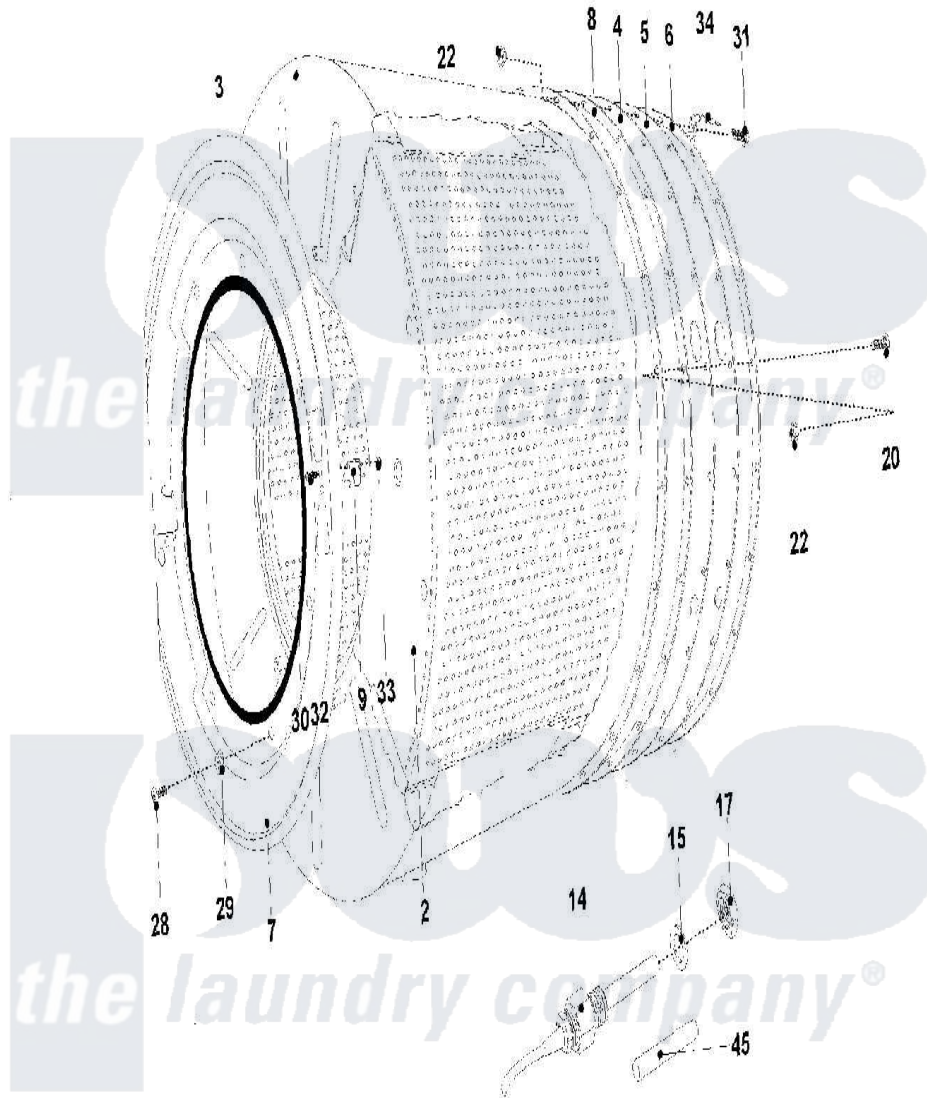

# Maytag MFR25PDATS 10 - BASKET AND OUTER SHELL

Maytag [Residential Maytag MFR25PDATS Washer Parts](#) Parts Diagram 10 - BASKET AND OUTER SHELL  
 Click on the part number to view part

Item	Original Part Number	Replaced By	Status	Part Description
002	23003336	<a href="#">23003749</a>		Drum/Shaft
"	<a href="#">23003749</a>			Drum/Shaft
003	<a href="#">23003812</a>			Tub
004	<a href="#">23003790</a>			Plate Base Without/Holes
005	<a href="#">23001383</a>			Plate, Back
006	NLA		Not Available	RING
007	NLA		Not Available	SHIELD
008	<a href="#">23001387</a>			Gasket, Shell
009	<a href="#">23001200</a>			Hinge, Mirco Switch
014	<a href="#">23003807</a>			Temperature, Sensor Holder
015	<a href="#">23002179</a>			Washer Nut M14
017	<a href="#">23002936</a>			Temperature, Sensor Holder, Nut M14
020	<a href="#">23002646</a>			Screw
022	23001607	<a href="#">23001266</a>		Nut M8
028	23002617	<a href="#">23001777</a>		Screw, Drive
029	<a href="#">23001204</a>			Washer, Finishing

030	<a href="#">23002473</a>	Rubber, Protective	
031	<a href="#">23003765</a>	Bolt M8x35	
032	23002398	<a href="#">23001089</a>	Screw
033	23003666	<a href="#">23001014</a>	Nut M4
034	<a href="#">23003791</a>	Plate, Motor Wiring Fixation	
037	<a href="#">23003792</a>	Plug 6 Diam.	